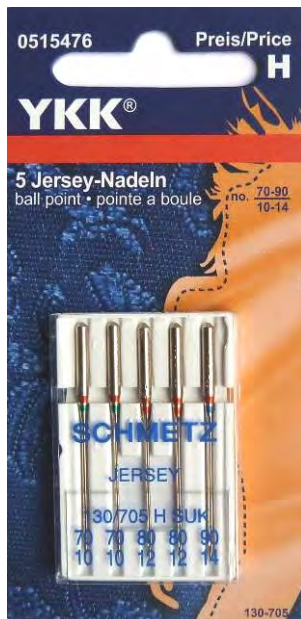

Jersey-Nähmaschinennadeln, sortiert
(Nadelsystem: 130/705 H)

Abnahme: 5 SB-Karten mit jeweils 5 St.

Art. **515476** = 2x70, 2x80, 1x90