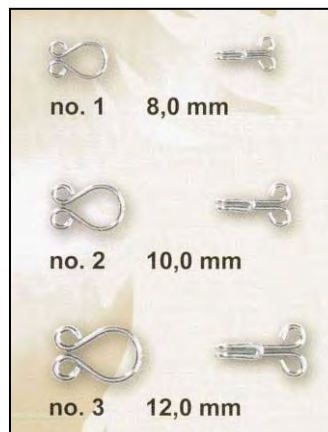

Art. **86126** Kleiderhaken u. Augen,
No. 1 / 8mm, Farbe schwarz
Abnahme: 5 SB-Karten mit je 35 St.

Art. **86129** Kleiderhaken u. Augen,
No. 1 / 8mm, Farbe silber
Abnahme: 5 SB-Karten mit je 35 St.

Art. **86127** Kleiderhaken u. Augen,
No. 2 / 10mm, Farbe schwarz
Abnahme: 5 SB-Karten mit je 30 St.

Art. **86130** Kleiderhaken u. Augen,
No. 2 / 10mm, Farbe silber
Abnahme: 5 SB-Karten mit je 30 St.

Art. **86128** Kleiderhaken u. Augen,
No. 3 / 12mm, Farbe schwarz
Abnahme: 5 SB-Karten mit je 25 St.

Art. **86131** Kleiderhaken u. Augen,
No. 3 / 12mm, Farbe silber
Abnahme: 5 SB-Karten mit je 25 St.