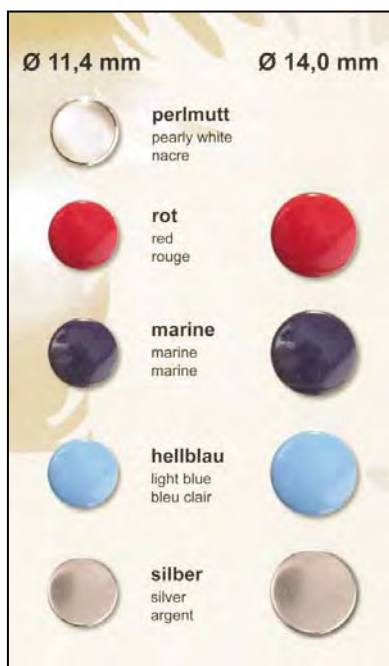

Jersey - Druckknöpfe
Großaufmachung

Artikel:	Größe:	Farbe:
84284	11,4mm	perlmutter
84289	11,4mm	silber
84290	11,4mm	hellblau
84292	14,0mm	rot
84294	14,0mm	hellblau
84296	14,0mm	silber

Abnahme jeweils
1 Kunststoffbox mit 100 Stück

Den einzelnen Packungen liegen die passenden Werkzeugeinsätze immer bei.
Zum Verarbeiten der Knöpfe benötigen Sie zusätzlich noch folgende Werkzeuge:

oder

oder

oder

Art. 84319
KSt.-Halter
+ Hammer

Art. 84320
Multi-Zange

Art. 85894
Profi-Zange

0151516 Spindelpresse
+4173836 Profi-Tool-Set

Alle Abbildungen verkleinert / KW150 knauf textil 01/2024