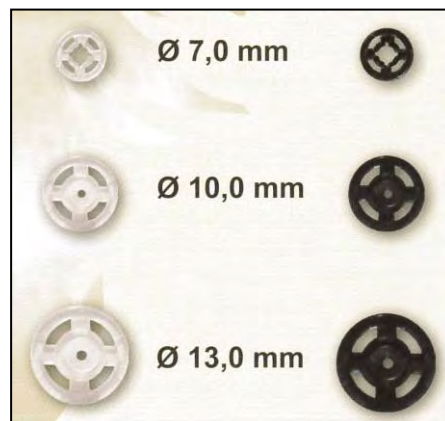

Kunststoff-Annähdrukknöpfe
SB-Aufmachung (Dosen)

Artikel: Größe: Farbe:
86095 7mm transparent
86098 7mm schwarz
Abnahme: 5 SB-Krt. á 24 St.

86096 10mm transparent
86099 10mm schwarz
Abnahme: 5 SB-Krt. á 18 St.

86097 13mm transparent
86100 13mm schwarz
Abnahme: 5 SB-Krt. á 12 St.