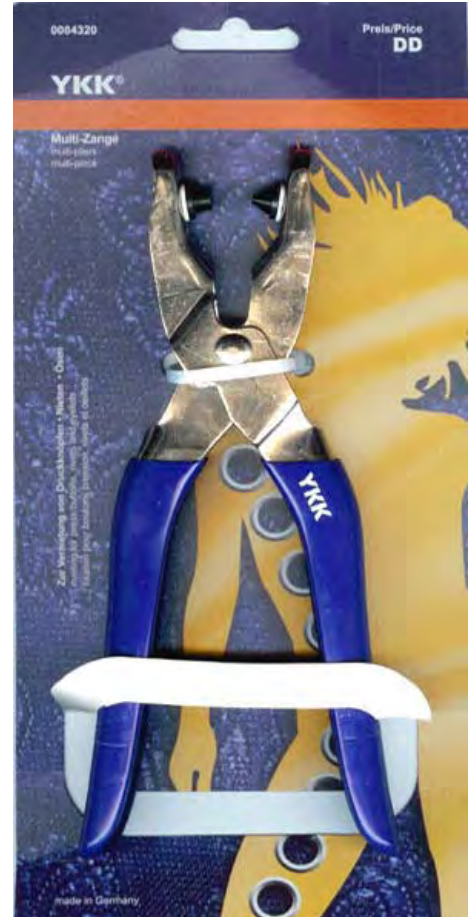

Art.-Nr.: **85894**
Profi-Zange zum Anbringen sämtlicher YKK Nähfrei-Artikel.
Für den professionellen Einsatz gemacht, 12-fache Kraftübersetzung gegenüber der Multi-Zange, d. h. Sie benötigen 12 mal weniger Kraft um den gleichen Druck zu erzeugen.
Abnahme: 1 Stück im Karton

Art.-Nr.: **714602**
Ersatzteilset für die Profi-Zange.
Bestehend aus jeweils 2 Stück Kunststoffbacken und Zangenfedereinsätzen zur Werkzeugaufnahme.
Abnahme: 1 Set

Art.-Nr.: **84321**
Zangenfedereinsatz für die Multi- und die Profi-Zange.
Es handelt sich um die kleinen, weißen Kunststoffhülsen, in die bei den Zangen die Werkzeuge eingesetzt werden.
Abnahme: 2 Stück

Art.-Nr.: **84320**
Multi-Zange zum Anbringen sämtlicher YKK Nähfrei-Artikel. Für den halbproufessionellen Einsatz gemacht.
Aufmachung: 1 Stück auf SB-Karte
Abnahme: 1 SB-Karte

Art.-Nr.: **84319**
Kunststoff-Halter für Werkzeuge, zum Anbringen sämtlicher YKK Nähfrei-Artikel mit dem Hammer.
Aufmachung: SB-Karte mit 1 St.
Abnahme: 5 SB-Karten