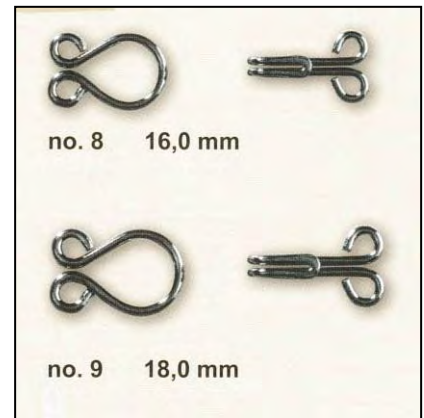

Art. **86126** Kleiderhaken u. Augen,
No. 1 / 8mm, Farbe schwarz
Abnahme: 5 SB-Karten mit je 35 St.

Art. **86129** Kleiderhaken u. Augen,
No. 1 / 8mm, Farbe silber
Abnahme: 5 SB-Karten mit je 35 St.

Art. **86127** Kleiderhaken u. Augen,
No. 2 / 10mm, Farbe schwarz
Abnahme: 5 SB-Karten mit je 30 St.

Art. **86130** Kleiderhaken u. Augen,
No. 2 / 10mm, Farbe silber
Abnahme: 5 SB-Karten mit je 30 St.

Art. **86128** Kleiderhaken u. Augen,
No. 3 / 12mm, Farbe schwarz
Abnahme: 5 SB-Karten mit je 25 St.

Art. **86131** Kleiderhaken u. Augen,
No. 3 / 12mm, Farbe silber
Abnahme: 5 SB-Karten mit je 25 St.