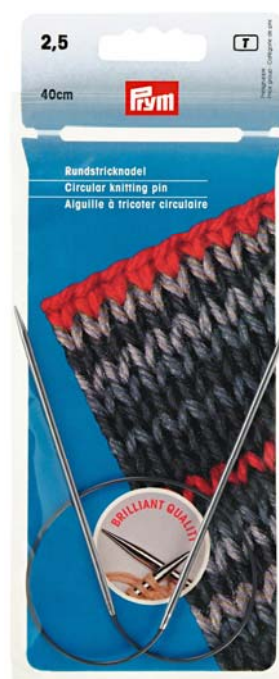

Rundstricknadeln
aus Messing mit **silberglänzender Oberfläche**
und flexiblem, pflaumenblauem Kunststoffseil.
Aufmachung: SB-Karte mit je 1 Stück
Abnahme: **Einzelabgabe** oder Karton mit 5 SB-Karten

Länge: 40cm

mm	2,50	3,00	3,50	4,00	4,50	5,00
Art.	212110	212120	212130	212140	212150	212160

mm	5,50	6,00	7,00	8,00	9,00	10,00	12,00
Art.	212170	212180	212190	212210	212220	212230	212240

Länge: 60cm

mm	2,00	2,50	3,00	3,50	4,00	4,50	5,00
Art.	212102	212112	212122	212132	212142	212152	212162

mm	5,50	6,00	7,00	8,00	9,00	10,00	12,00
Art.	212172	212182	212192	212212	212222	212232	212242

Länge: 80cm

mm	2,00	2,50	3,00	3,50	4,00	4,50	5,00
Art.	212104	212114	212124	212134	212144	212154	212164

mm	5,50	6,00	7,00	8,00	9,00	10,00	12,00
Art.	212174	212184	212194	212214	212224	212234	212244

Länge: 100cm

mm	2,00	2,50	3,00	3,50	4,00	4,50	5,00
Art.	212106	212116	212126	212136	212146	212156	212166

mm	5,50	6,00	7,00	8,00	9,00	10,00	12,00
Art.	212176	212186	212196	212216	212226	212236	212246

Länge: 120cm (solange Vorrat reicht)

mm	4,50	6,00	7,00	8,00	9,00	10,00	12,00
Art.	212157	212187	212197	212217	212227	212237	212247

KW240 knauf textil 01/2024