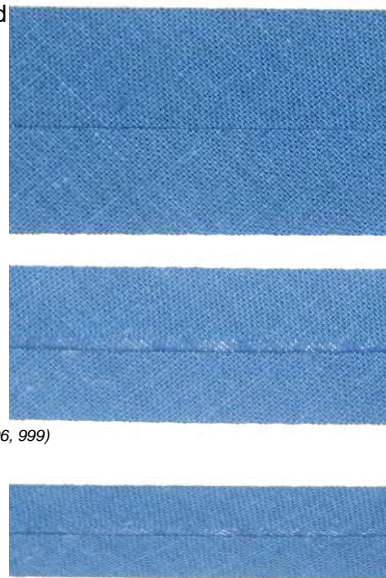

Karton mit 5 Coupons á 5m

(solange Vorrat reicht: Fb. 461, 557, 562, 706, 999)

gefalzt auf 12/6/6 mm:

Art. **S101/2412M** 20m-Rolle

Art. **S101/2412C** 100m-Rolle

(Mindestabnahme: 500m)

Farben:

**000/natur, 100/weiß, 200/sandgelb, 214/haut, 221/hellgelb, 231/gelb, 242/hellorange, 333/apricot, 343/orange, 370/hellrot, 402/hellrosa, 404/rosa, 412/hellpink, 418/hummer, 426/hellflieder, 427/flieder, 435/pink, 440/dunkelaltrosa, 441/dunkelpink, 442/cyclammer, 461/zinnoberrot, 463/rot, 467/kirschrot, 475/weinrot, 491/bordeaux, 496/dunkelbordeaux, 517/babyblau, 519/himmelblau, 536/türkisblau, 550/hellblau, 552/lila, 562/jeansblau, 571/dunkeltürkisblau, 574/kornblau, 575/königsblau, 579/dunkelviolett, 584/rauchblau, 594/tintenblau, 597/marine, 604/mintgrün, 610/hellmintgrün, 623/apfelgrün, 630/grasgrün, 632/khakigrün, 636/dunkelgrün, 637/schilfgrün, 643/grün, 649/natogrün, 650/dunkelmintgrün, 670/dunkelgrün, 672/tannengrün, 680/petrol, 685/jägergrün, 687/olivgrün, 693/dunkeloliv, 706/hellbeige, 717/beige, 725/sand, 727/beigebraun, 738/dunkelbeige, 803/hellbraun, 820/rostbraun, 830/rehbraun, 864/mittelbraun, 865/rotbraun, 875/dunkelbraun, 887/torfbraun, 913/silbergrau, 920/hellgrau, 940/mausgrau, 960/mittelgrau, 990/dunkelgrau, 999/schwarz**