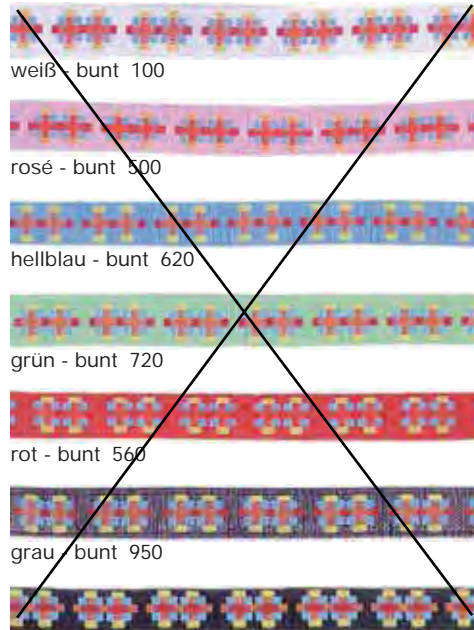

rot - bunt 951

4

hellblau - bunt 962

4

grau - bunt 974

4

9451603
Borte · 10 mm
25 m-Schlitten · 100% Polyester  

weiß - bunt 100