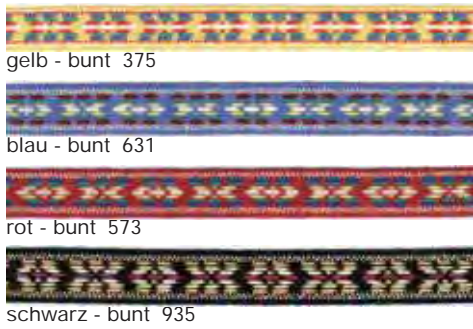

4 017603 008391  grün 720

4 017603 008407  rot 550

4 017603 008414  hellblau 600

4 017603 008421  marine 680

4 017603 008438  dunkelbraun 880

4 017603 008445  schwarz 990

9451170
Jacquardborte · 12 mm
25 m-Rolle · Cotton/Polyester  