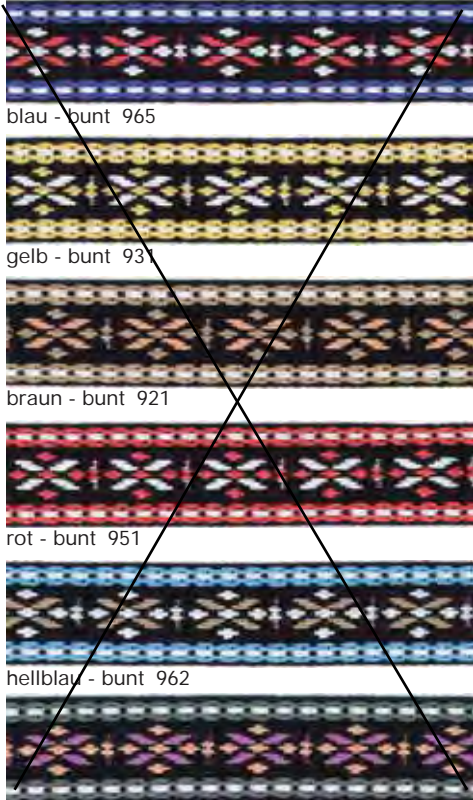

9451490
Jacquardborte · 27 mm
25 m-Rolle · 81% Cotton / 19% Polyester

blau - bunt 965

4

gelb - bunt 931

4

braun - bunt 921

4

rot - bunt 951

4

hellblau - bunt 962

4

grau - bunt 974

4