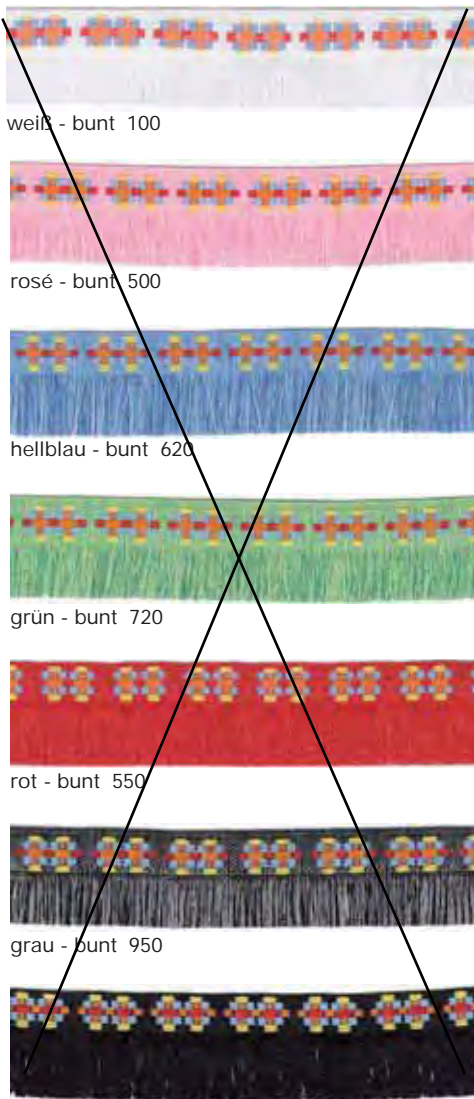

4

grau - bunt 950

4

schwarz - bunt 990

4

KW312 knauf textil 06/2021

9451590
Fränse · 25 mm
25 m-Schlitten · Cotton/Polyester  

weiß - bunt 100