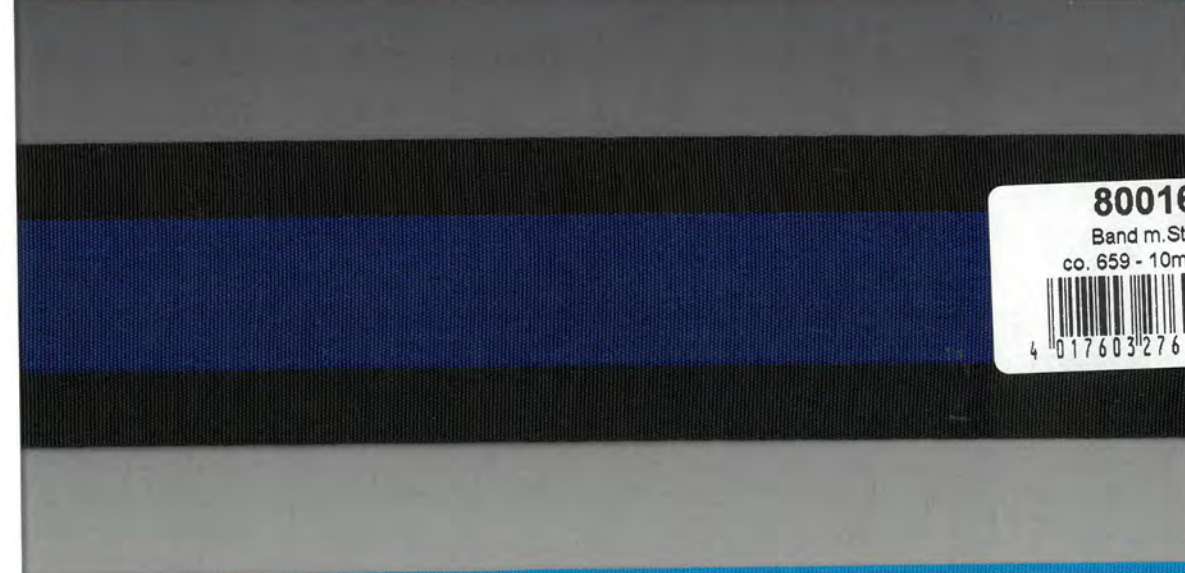

4 017603 257126

STEF•Pöhl•Nr.595-0108•FH
**TEXTILES
VERTRAUEN**
Schadstoffgeprüfte Textilien
nach Öko-Tex Standard 100

8001693.156
Band m.Streifen - 40mm
co. 156 - 10m PES
4 017603276066

8001693.546
Band m.Streifen - 40mm
co. 546 - 10m PES
4 017603276073