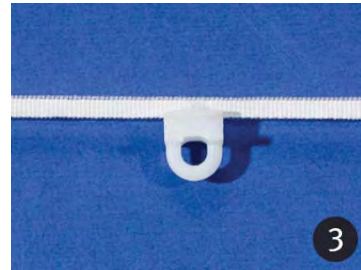

ZUBEHÖR
KORDELN

bandex