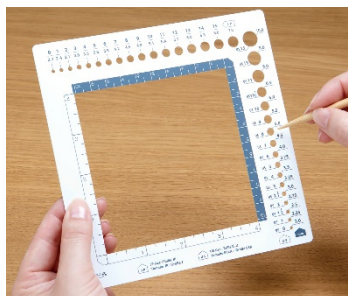

Nadelmaß für Stricknadeln