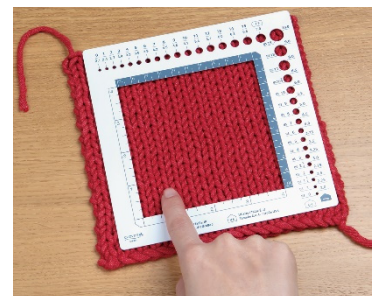

Zählrahmen