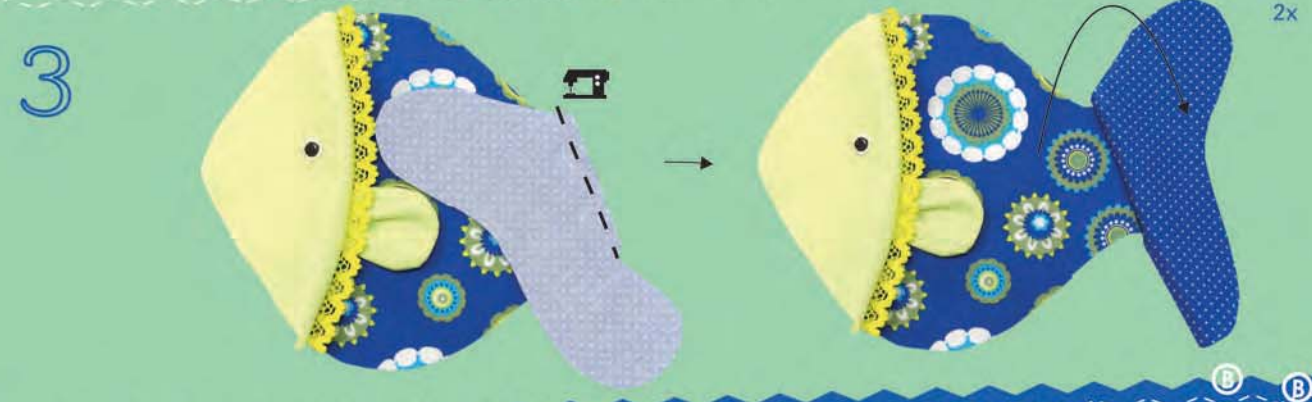

Fertig!
Finish / Finalment