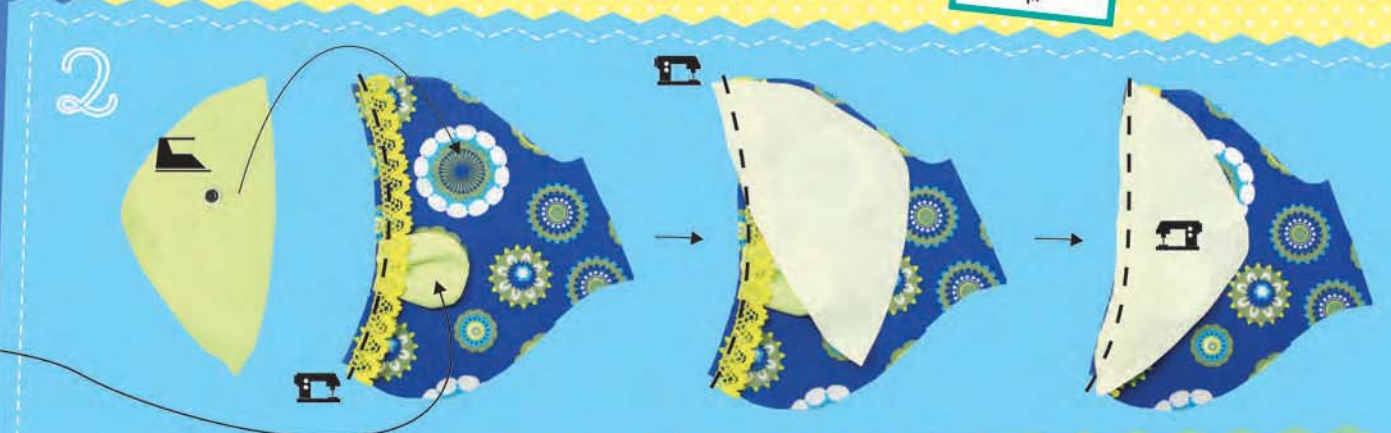

Fertig!
Finish / Finalment