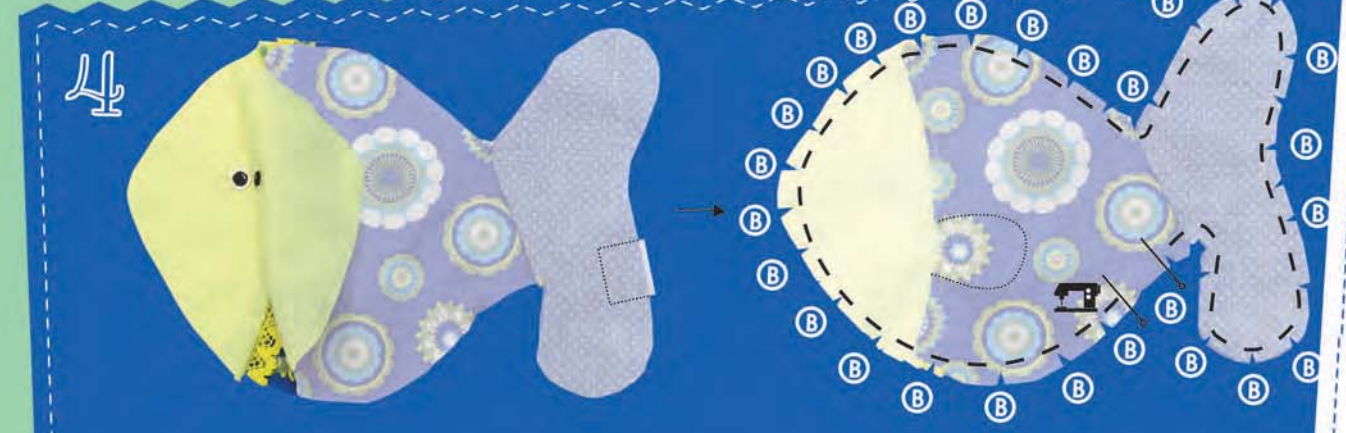

Fertig!
Finish / Finalment