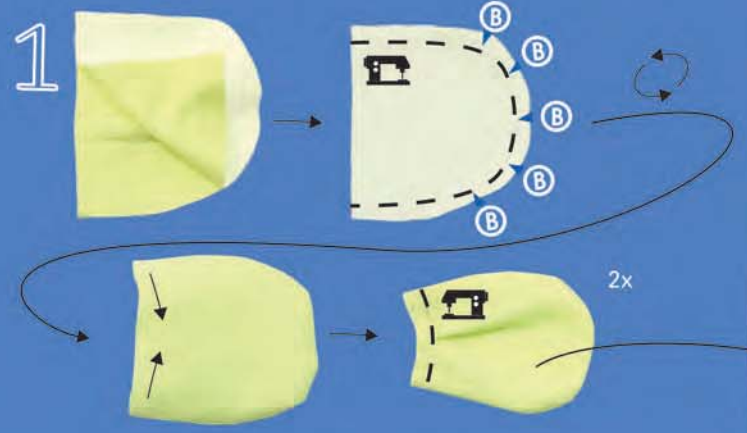

Fertig!
Finish / Finalment