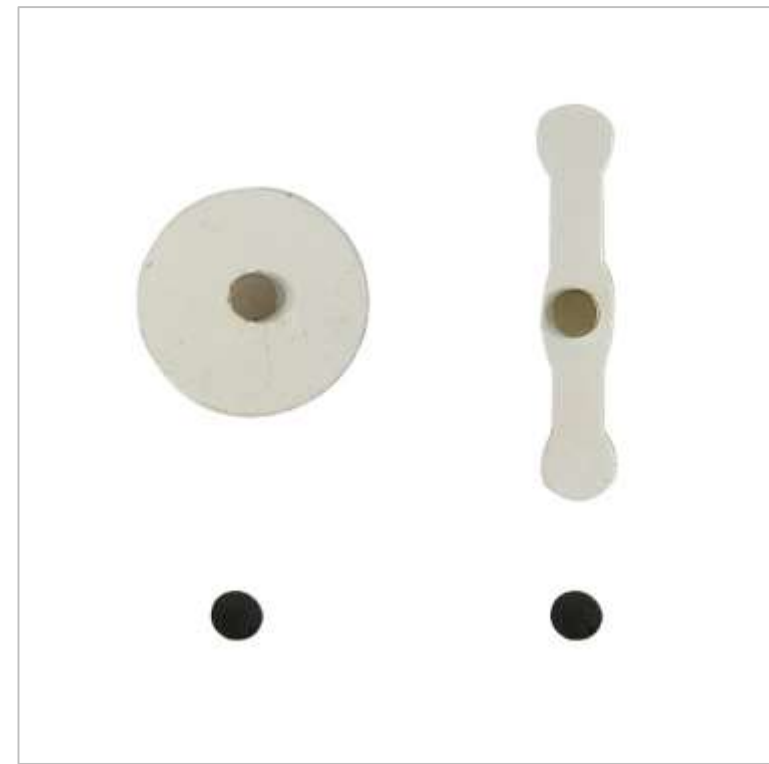

Nadelwächter

Ein Nadelwächter ist ein magnetisches Nähzubehör, das dafür sorgt, dass Ihre Nadel nicht verloren geht, wenn Sie beim Nähen eine kurze Pause einlegen müssen oder den Faden wechseln.

Es ist ein kleines dekoratives Zubehör mit einem Magneten auf der Rückseite. Der Magnet dient einem doppelten Zweck: Er hält das dekorative Stück fest und schafft eine magnetische Oberfläche, an der die Nadel haften bleibt.

Dekorative Stickrahmen-Ständer

Artikel: U1992

Größe: 8 x 6 x 2 cm

Nadelwächter

DMC Logo: 3.75cm Durchmesser
DMC Stickgarn-Design: 6,5 x 1,3cm

Artikel: U1986L/3

Set von 3 Blisterpackungen mit 2 Nadelwächter aus lackiertem Holz (DMC-Logo + Stickgarn-Design).

Bei jedem Modell ist auf der Rückseite ein Magnet aufgeklebt, zudem gibt es noch 1 abnehmbaren Magneten für jedes Modell.

Die 2 abnehmbaren Magnete sind zusammengesteckt, in der Blisterpackung aber getrennt.