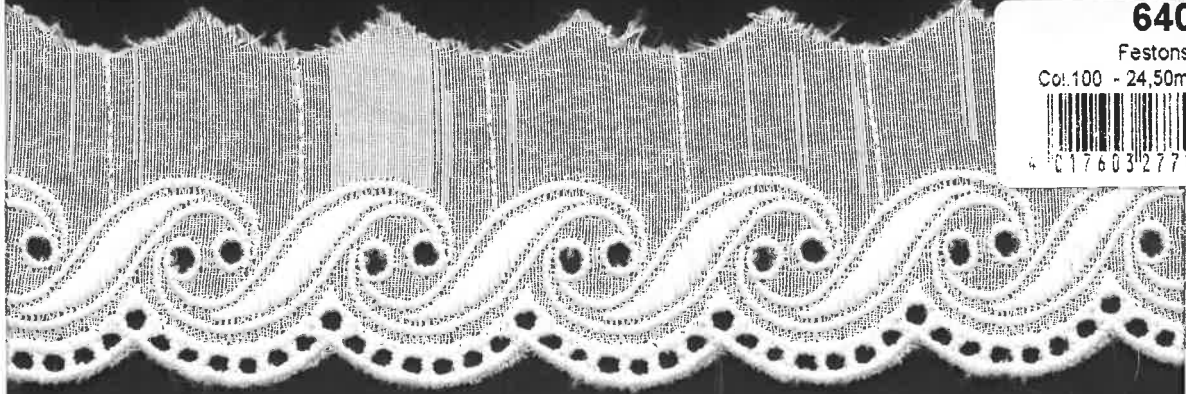

6405138

Festonspitze 40mm

Col.100 - 24,50m CO/PA