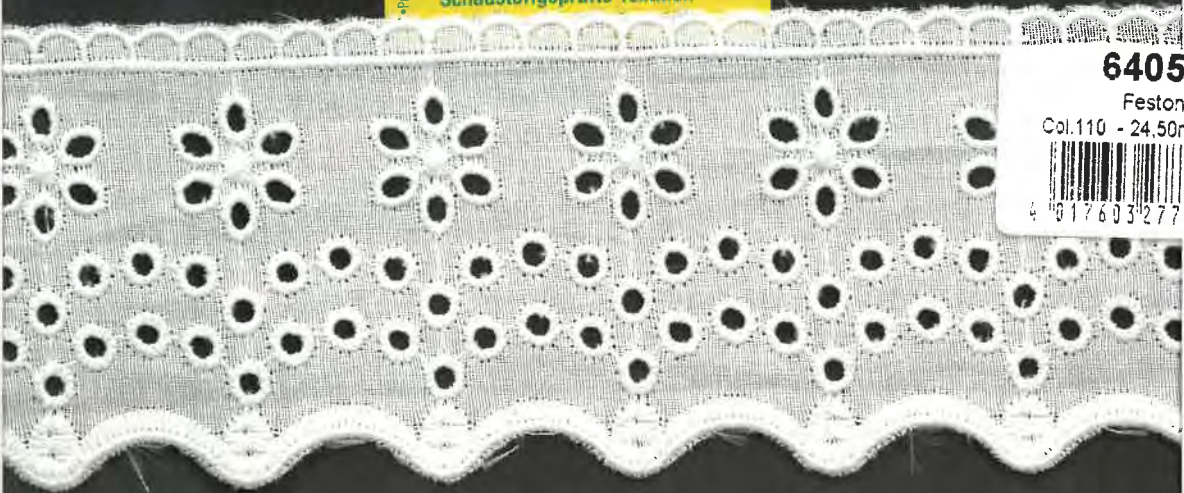

Prof. Nr. 95-0109-FH
TEXTILES
VERTRAUEN
Schadstoffgeprüfte Textilien

6405129.110
Festonspitze 60mm
Col.110 - 24,50m CO/PA
4 017603277872