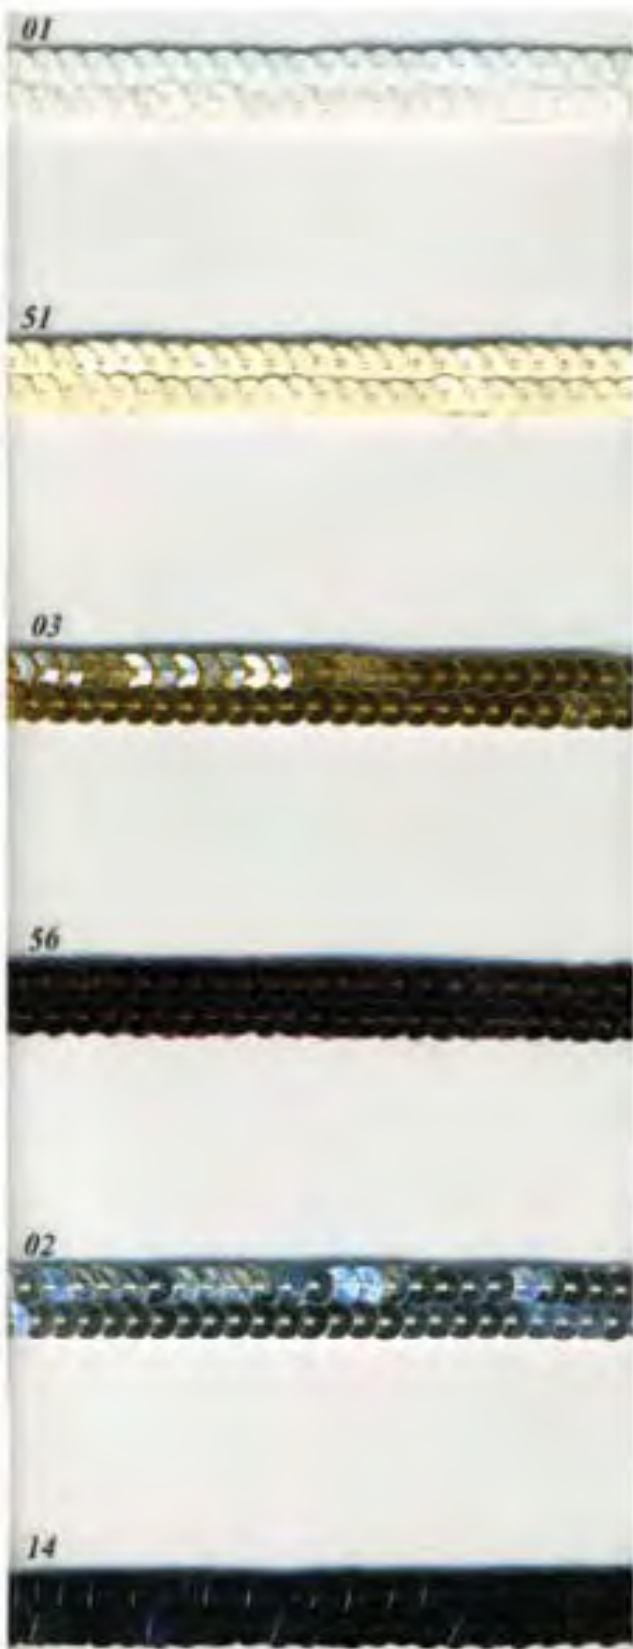

91

03

60

**PAILLETTES 2 RANGS**

Réf. SM9863

Disquette de 20 m « D »

**PAILLETTES AU METRE**  
Réf. SM11018/6  
100% Polyester - Taille : 6 mm  
Bobine de 30 m - Cdt «B»

77