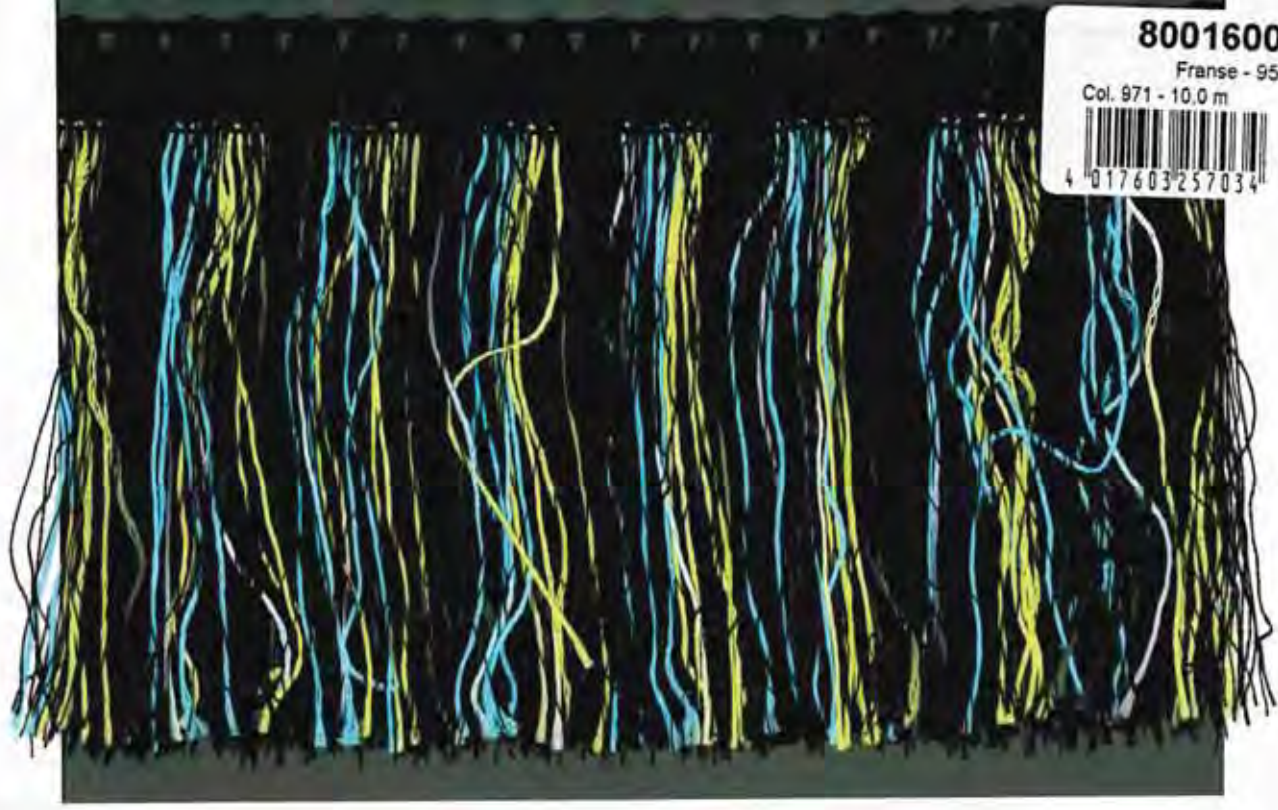

Col. 945 - 10,0 m

100%PES

**8001600.159**

Franse - 95 mm

Col. 159 - 10,0 m

100% PES

**8001600.971**

Franse - 95 mm