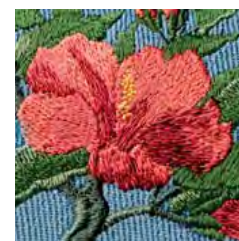

Empfehlung Stoffe

- Für alle Stoffe und Gewebe
- Leichte, mittel und schwere Bekleidungs- und Konfektionsstoffe
- Jeans und Berufsbekleidung
- Kunstleder, Filz und ähnliche Gewebe und viele andere Materialien