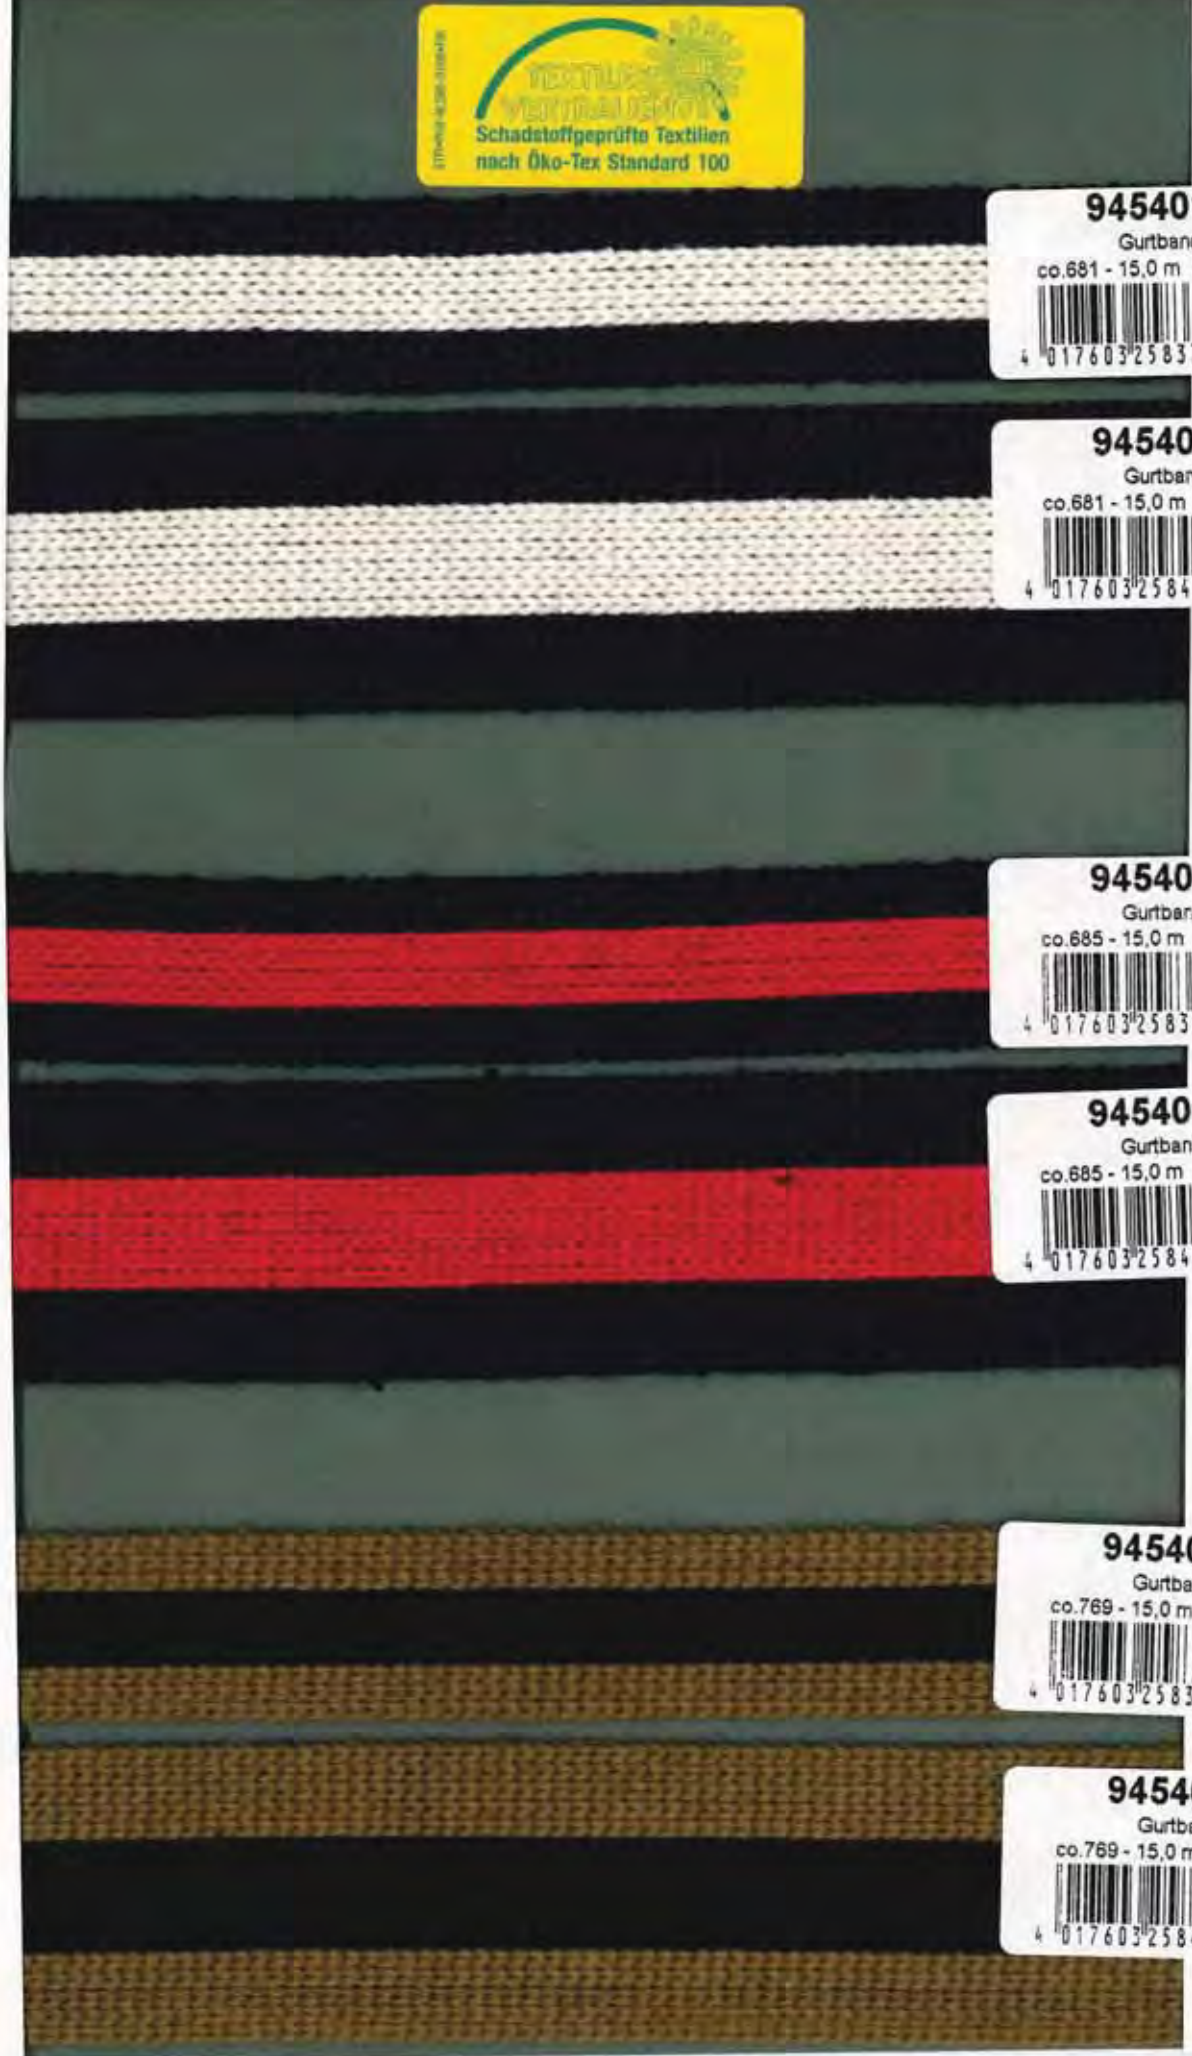

9454015.681
Gurtband - 25mm
co.681 - 15,0 m CO/PA
4 017603258376

9454016.681
Gurtband - 40mm
co.681 - 15,0 m CO/PA
4 017603258451

9454015.685
Gurtband - 25mm
co.685 - 15,0 m CC/PA
4 017603258383

9454016.685
Gurtband - 40mm
co.685 - 15,0 m CO/PA
4 017603258468

9454015.769
Gurtband - 25mm
co.769 - 15,0 m CO/PA
4 017603258390

9454016.769
Gurtband - 40mm
co.769 - 15,0 m CO/PA
4 017603258499