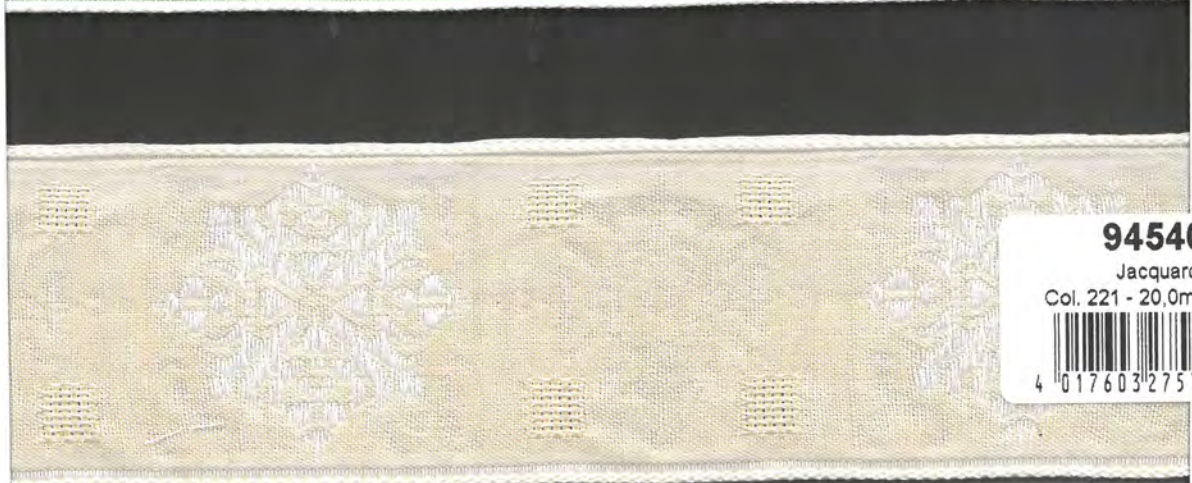

9454055.221

Jacquardborte 50mm

Col. 221 - 20,0m CO/ PES

4 017603 275779