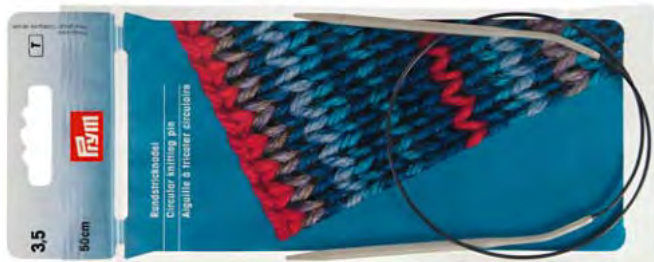

Rundstricknadeln Flex - Schnellstricknadeln

Rundstricknadeln
aus Aluminium mit **perlgrauer Oberfläche**
und flexiblem, pflaumenblauem Kunststoffseil.
Aufmachung: SB-Karte mit je 1 Stück
Abnahme: **Einzelabgabe** oder Karton mit 5 SB-Karten

Länge: 30cm

mm	2,50
Art.	211330

Länge: 40cm

mm	2,00	2,50	3,00	3,25	3,50	4,00	4,50
Art.	211200	211215	211230	211240	211245	211260	211275

mm	5,00	5,50	6,00	6,50	7,00
Art.	211290	211360	211305	211372	211383

Länge: 50cm

mm	2,00	2,50	3,00	3,50	4,00	4,50	5,00
Art.	211201	211216	211231	211246	211261	211276	211291

Länge: 60cm

mm	1,50	2,00	2,50	3,00	3,50	4,00	4,50
Art.	211187	211202	211217	211232	211247	211262	211277

mm	5,00	5,50	6,00	6,50	7,00
Art.	211292	211362	211307	211374	211385

Länge: 70cm

mm	2,00	2,50	4,00	4,50	5,00	6,00
Art.	211203	211218	211263	211278	211293	211308

Länge: 80cm

mm	1,50	2,00	2,50	2,75	3,00	3,25	3,50
Art.	211189	211204	211219	211229	211234	211242	211249

mm	3,75	4,00	4,50	5,00	5,50	6,00	6,50
Art.	211257	211264	211279	211294	211364	211309	211376

mm	7,00
Art.	211387

Länge: 100cm

mm	1,50	2,00	2,50	3,00	3,50	4,00	4,50
Art.	211191	211206	211221	211236	211251	211266	211281

mm	5,00	5,50	6,00	7,00
Art.	211296	211366	211311	211389

Länge: 120cm

mm	2,00	2,50	3,00	3,50	4,00	5,00	6,00
Art.	211208	211223	211238	211253	211268	211298	211313

Länge: 150cm

mm	1,50	2,00
Art.	211195	211209

Länge: 200cm

mm	2,00
Art.	211210

Länge: 250cm

mm	2,00	2,50
Art.	211211	211226