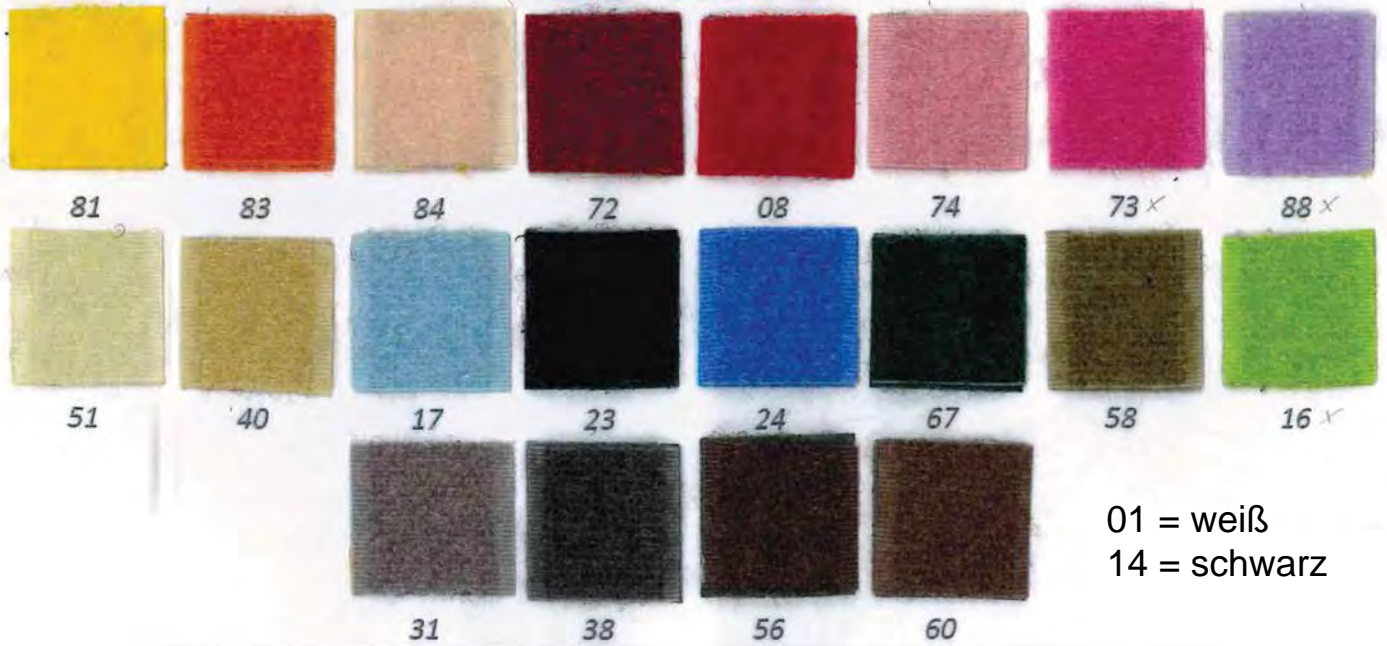

FERMETURES ACCROCHANTES A COUDRE

20 MM COULEURS

100% Polyamide

25 MTS

SM10001/20-J

Hakenband
20mm

25m / Rolle P.p.m.€

SM10002/20-J

Fluschband
20mm

25m / Rolle P.p.m.€

zum annähen