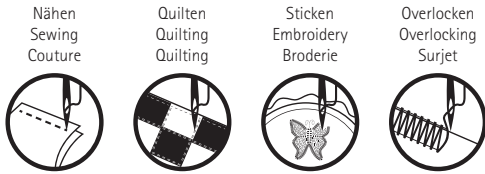

Knopflochgarn . Buttonhole thread . Fil à boutonnières

100% Polyester

Artikel Nr. Article no. Article no.	Etiketten Nr. Strength Épaisseur	Aufmachung Length Métrage	Farben Colors Couleurs	Feinheit Linear density Masse linéique	Nadelstärke Needle size N° aiguille	Höchstzugkraft Tensile strength Résistance rupture	Höchstzugkraftdehnung Elongation at break Allongement à la rupture
6675	30	30 m/33 yds	121	ca. Nm 26/3 (dtex 383*3)	Nm 110 Nm H-100 **	ca. 5800 cN	ca. 24%

** ausschließlich zum Steppen verwenden
 ** for lockstitching use only
 ** utiliser uniquement pour la piqûre

Verarbeitungsempfehlung . Application . Recommendations d'utilisation

Pflegehinweise . Care Instructions . Entretien