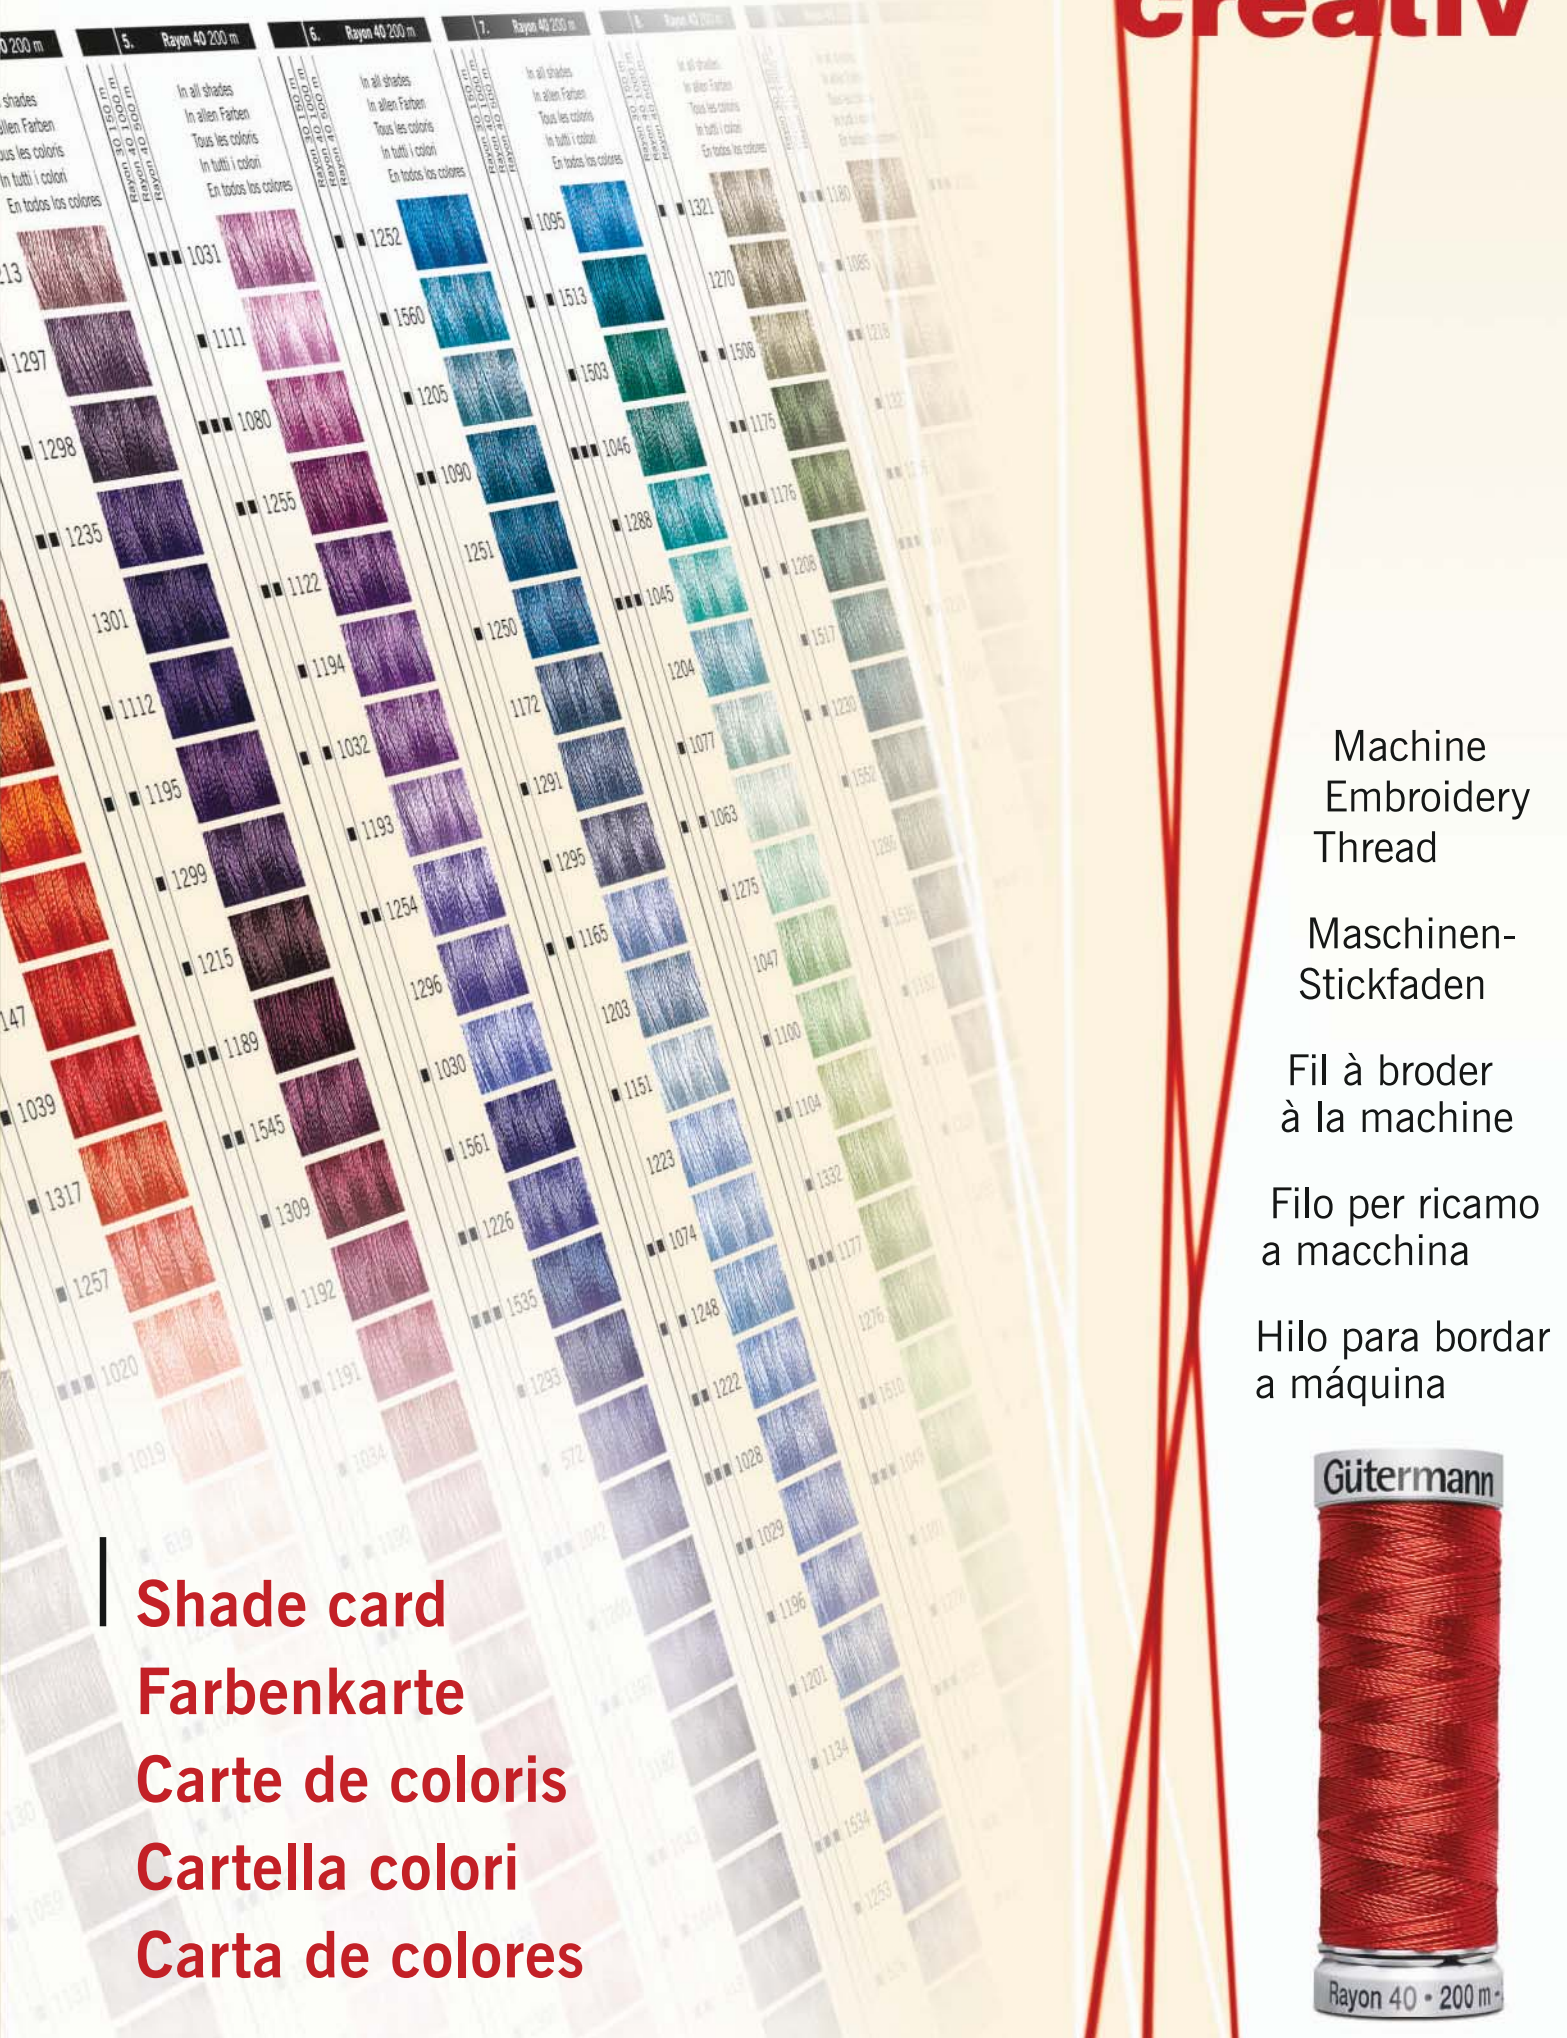

Gütermann creativ

Shade card
Farbenkarte
Carte de coloris
Cartella colori
Carta de colores

Machine
Embroidery
Thread

Maschinen-
Stickfaden

Fil à broder
à la machine

Filo per ricamo
a macchina

Hilo para bordar
a máquina

9. Rayon 40 200 m	
Rayon 40 1000 m	Rayon 40 500 m
	In all shades In allen Farben Tous les coloris In tutti i colori En todos los colores
■	1180
■	1085
■	1218
■	1327
■	1236
■	1011
■	1219
■	1041
■	1166
■	1240
■	1220
■	1234
■	2117
■	2134
■	2103
■	2119
■	2120
■	2133
■	2127
■	2116
■	2102
■	2123
■	2122
■	2101
■	2100
■	2121

10. Rayon 40 200 m	
Rayon 40 1000 m	Rayon 40 500 m
	In all shades In allen Farben Tous les coloris In tutti i colori En todos los colores
■	2202
■	2201
■	2203
■	2246
■	2206
■	2243
■	2245
■	2244
■	2242
■	2241
■	2247
■	2240
■	2109
■	2114
■	2131
■	2115
■	2111
■	2113
■	2112
■	2110
■	2132
■	2105
■	2104
■	2106
■	2107
■	2125

Holoshimmer 200m	
	In all shades In allen Farben Tous les coloris In tutti i colori En todos los colores
6045	
6046	
6032	
6018	
6053	
6017	
6030	
6016	
6043	
6050	

Sliver 200m	
	In all shades In allen Farben Tous les coloris In tutti i colori En todos los colores
8051	
8021	
8040	
8001	
8003	
8007	
8006	
8011	
8033	
8014	