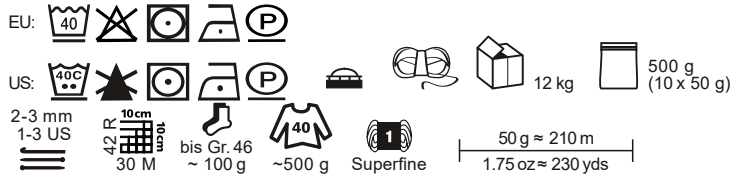

4-fädig | 4-ply Color

50 g

18Z108600N / JN
Nr. / No.: 9801281

75 % Schurwolle / virgin wool / laine vierge /
Scheerwol / lana virgen / lana vergine / ny ull
25 % Polyamid / polyamide / Poliamida / poliammide

waschmaschinenfest · machine washable · lavable à la machine ·
machine wasbaar · máquina lavable · macchina lavabile · maskintvätt
garantiert filzfrei · guaranteed non felting · garantie infeufrable · gegarandeerd
vervilt niet · antifieltro garantizado · Trattamento antifeltrimento · noppar ej