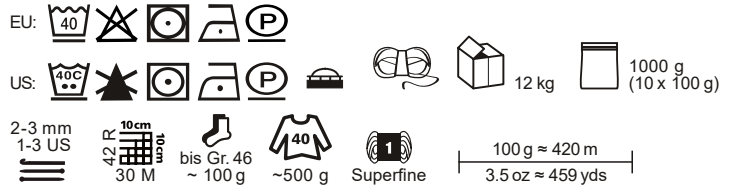

4-fädig | 4-ply Color

100 g

69Z1086:ON / IN
Nr. / No.: 9801269

75 % Schurwolle / virgin wool / laine vierge /
Scheerwol / lana virgen / lana vergine / ny ull
25 % Polyamid / polyamide / Poliamida / poliammide

waschmaschinenfest · machine washable · lavable à la machine ·
machine wasbaar · máquina lavable · macchina lavabile · maskintvätt
garantiert filzfrei · guaranteed non felting · garantie infeufrable · gegarandeerd
vervilt niet · antifeltiro garantizado · Trattamento antifeltrimento · noppar ej