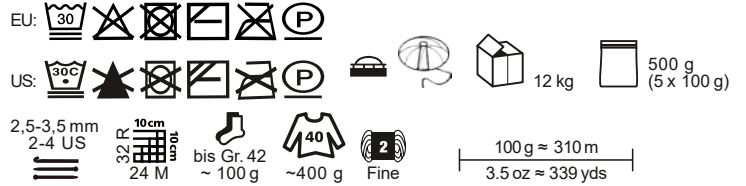

Alpaca Soft 100 g

LE91086 / ON / UN
Nr. / No.: 9801631

62 % Wolle / wool / laine / wol / Lana / lana / Ull
23 % Polyamid / polyamide / Poliamida / poliammide
15 % Alpaka / alpaca / alpcaga / Alpaca / Alpaka