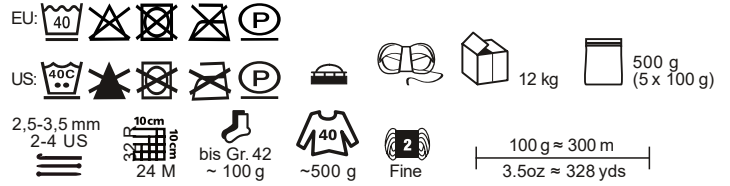

Energy Flow Color

100 g

6E91086:ON/JN
Nr. / No.: 9801639

42 %Wolle / wool / laine / wol / Lana/ lana/ Ull
33 %Baumwolle/ cotton / coton / katoen/ Algodón /
cotone / Bomull
25 %Polyamid/ polyamide / Poliamida/ poliammide

waschmaschinenfest · machine washable · lavable à la machine ·
machine wasbaar · máquina lavable · macchina lavabile · maskintvätt

1. 10
   Colors
   Coloris
   Kleuren
   Färger
   Farger

R	
00180	2
00181	2
00182	3
00183	2
00184	3
00185	2
02906	1
02907	1
02912	1
02913	1