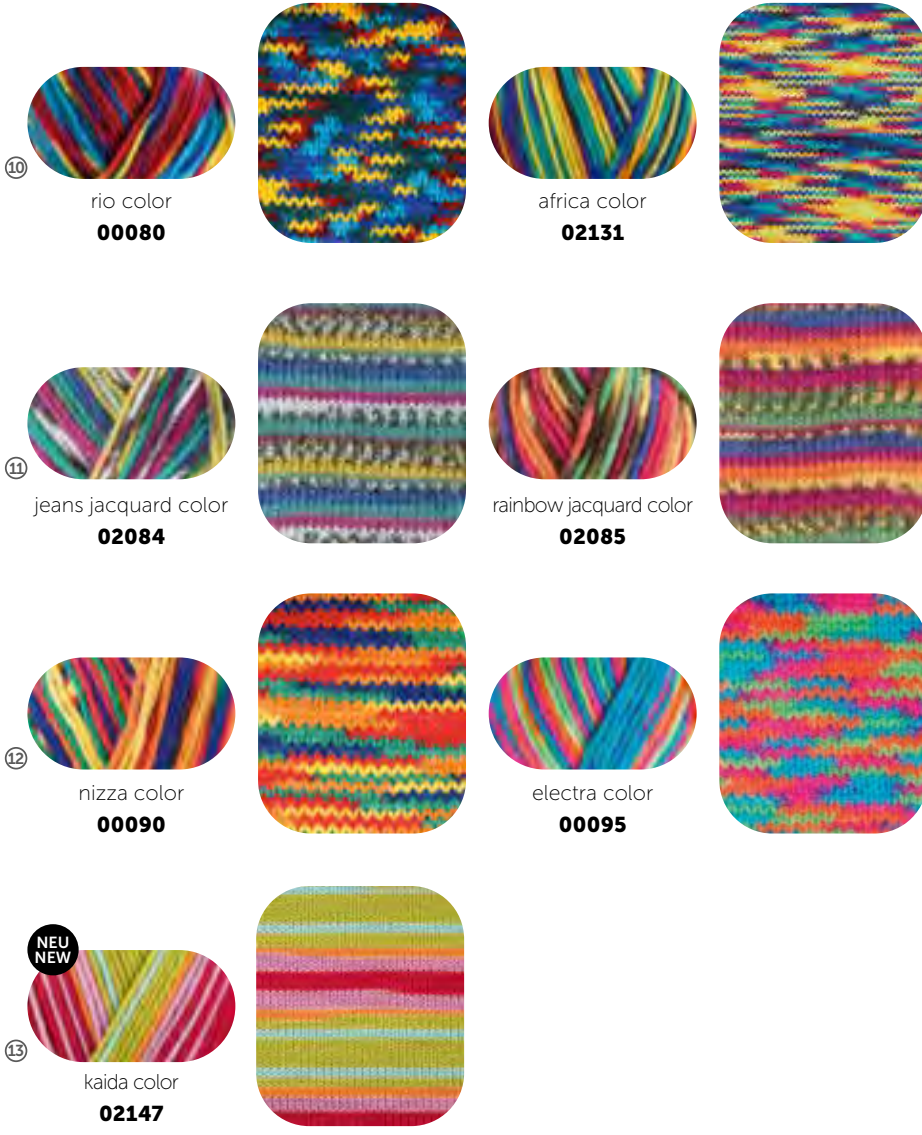

Bei Bravo Color entstehen die fröhlich-frischen Farbmuster ganz von selbst. Von Streifenoptik bis bunt meliert – das Garn eignet sich ideal für farbenfrohe Designs und ist vor allem bei den Kleinen sehr beliebt.

⑧

clown color
02120

wassermelone color
02123

casablanca color
02100

⑨

27
 Farben
 Colors
 Coloris
 Kleuren
 Färger
 Farger
 R
 00080 10
 00090 12
 00095 12
 02080 7
 02083 8
 02084 11
 02085 11
 02088 4
 02100 9
 02106 3
 02108 3
 02110 1
 02114 1
 02116 5
 02117 4
 02120 9
 02122 8
 02123 9
 02124 4
 02131 10
 02134 7
 02144 2
 02145 2
 02146 3
 02147 13
 02148 6
 02149 6

27
Farben
Colors
Coloris
Kleuren
Färger
Farger

	R
00080	10
00090	12
00095	12
02080	7
02083	8
02084	11
02085	11
02088	4
02100	9
02106	3
02108	3
02110	1
02114	1
02116	5
02117	4
02120	9
02122	8
02123	9
02124	4
02131	10
02134	7
02144	2
02145	2
02146	3
02147	13
02148	6
02149	6