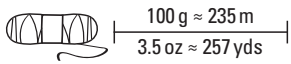

# Soft & Easy

100% Polyacryl / acrylic / acrylique / Acryl / Acrílico / acrílica / acrilica / Akryl

ΣΣΣΖ086 : :ON/ :IN

Nr./No.: 9807353

10 kg

1000 g  
(10 x 100 g)

Die kleinen störenden Knötchen, die manchmal beim Tragen von Strickkleidung entstehen, haben bei Soft & Easy keine Chance! Denn dieses Garn aus Anti-Pilling-Fasern ist auf innovative Weise konstruiert, sodass die kleinen Knötchen schnell abbrechen. Ein wunderbar weiches Acrylgarn, das sich vielseitig einsetzen lässt!