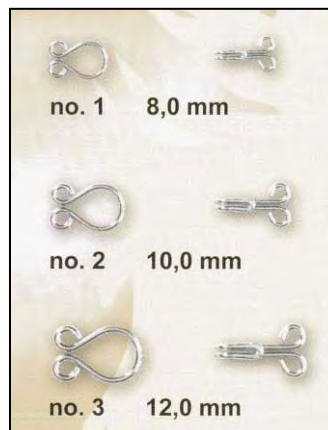

Art. **83474** Glaskopfstecknadeln  
0,6mm stark, 30mm lang, bunt sortiert  
Abnahme: 5 SB-Karten mit jeweils 20g

Art. **83466** Glaskopfstecknadeln  
0,8mm stark, 50mm lang, bunt sortiert  
Abnahme: 5 SB-Karten mit jeweils 20g

Art. **83467** Stahlstecknadeln  
0,6mm stark, 30mm lang, silber  
Abnahme: 5 SB-Karten mit je 25g

Art. **83471** Dekonadeln, transparent  
1mm stark, 35mm lang  
Abnahme: 5 SB-Karten mit je 150 St.

Art. **83473** Heimwerker-Nadelsortiment  
Abnahme: 5 SB-Karten mit je 1 Stück  
Ledernadel, Polsternadel, Teppichnadel  
und Packnadel