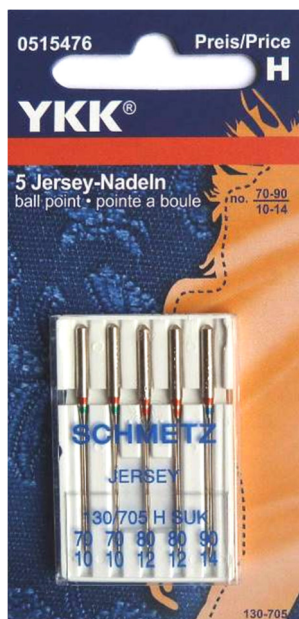

Jersey-Nähmaschinennadeln, sortiert
(Nadelsystem: 130/705 H-SUK)

Abnahme: 5 SB-Karten mit jeweils 5 St.

Art. **515476** = 2x70, 2x80, 1x90