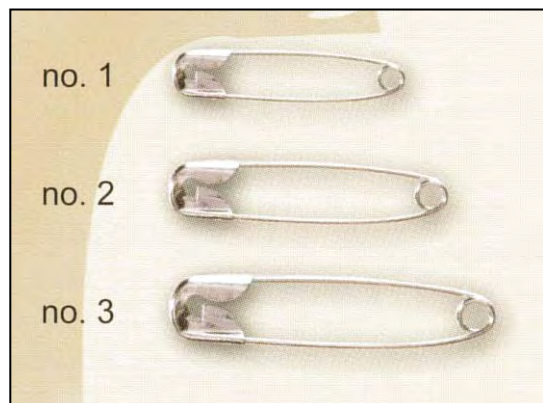

Art. **83476** Sicherheitsnadeln  
Größe 2/0 / 22mm, Farbe silber  
Abnahme: 5 SB-Karten mit je 16 Stück

Art. **83475** Sicherheitsnadeln  
Größe 0 / 28mm, Farbe silber  
Abnahme: 5 SB-Karten mit je 16 Stück

Art. **83477** Sicherheitsnadeln  
Größe 1 / 34mm, Farbe silber  
Abnahme: 5 SB-Karten mit je 16 Stück

Art. **83478** Sicherheitsnadeln  
Größe 2 / 40mm, Farbe silber  
Abnahme: 5 SB-Karten mit je 16 Stück

Art. **83470** Sicherheitsnadeln  
Größe 3 / 45mm, Farbe silber  
Abnahme: 5 SB-Karten mit je 12 Stück

Art. **83469** Sicherheitsnadeln sortiert  
12 St. Größe 3/0 / 19mm, Farbe gold  
12 St. Größe 2/0 / 22mm, Farbe gold  
12 St. Größe 0 / 28mm, Farbe gold  
Abnahme: 5 SB-Karten mit je 36 Stück