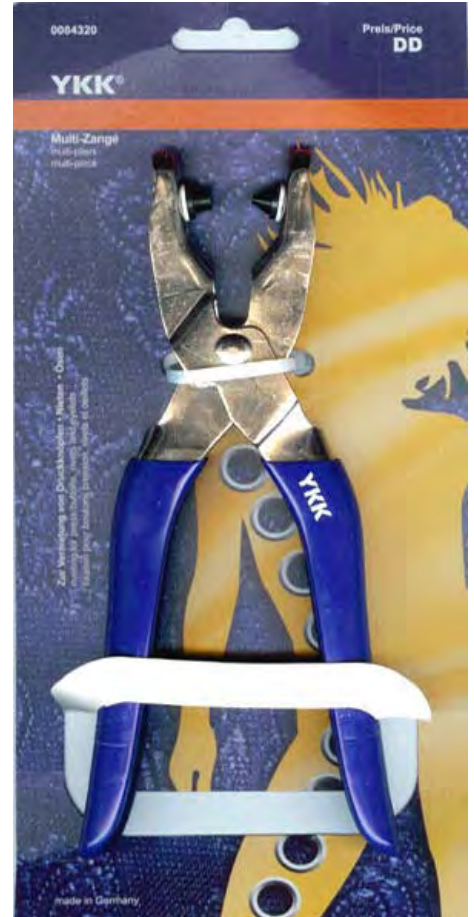

Art.-Nr.: **85894**  
 Profi-Zange zum Anbringen sämtlicher YKK Nähfrei-Artikel.  
 Für den professionellen Einsatz gemacht, 12-fache Kraftübersetzung gegenüber der Multi-Zange, d. h. Sie benötigen 12 mal weniger Kraft um den gleichen Druck zu erzeugen.  
 Abnahme: 1 Stück im Karton

Art.-Nr.: **714602**  
 Ersatzteilset für die Profi-Zange.  
 Bestehend aus jeweils 2 Stück Kunststoffbacken und Zangenfeder-einsätzen zur Werkzeugaufnahme.  
 Abnahme: 1 Set

Art.-Nr.: **84321**  
 Zangenfedereinsatz für die Multi- und die Profi-Zange.  
 Es handelt sich um die kleinen, weißen Kunststoffhülsen, in die bei den Zangen die Werkzeuge eingesetzt werden.  
 Abnahme: 2 Stück

Art.-Nr.: **84320**  
 Multi-Zange zum Anbringen sämtlicher YKK Nähfrei-Artikel. Für den halbproufessionellen Einsatz gemacht.  
 Aufmachung: 1 Stück auf SB-Karte  
 Abnahme: 1 SB-Karte

Art.-Nr.: **84319**  
 Kunststoff-Halter für Werkzeuge, zum Anbringen sämtlicher YKK Nähfrei-Artikel mit dem Hammer.  
 Aufmachung: SB-Karte mit 1 St.  
 Abnahme: 5 SB-Karten