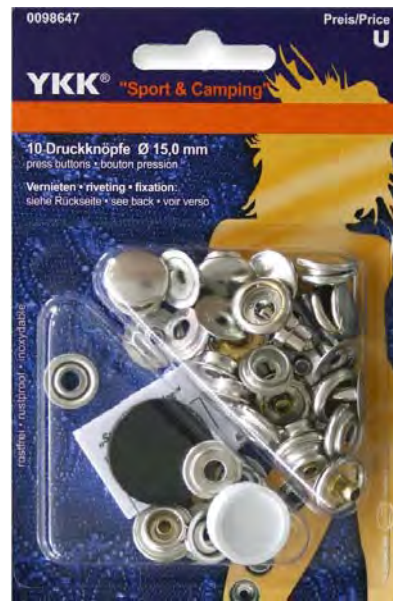

Jersey - Druckknöpfe
Zackenring
SB-Aufmachung

Artikel: Größe: Farbe:
98646 10,0mm silber

Abnahme jeweils
5 SB-Karten á 10 Stück

Sport- Campingdruckknöpfe
SB-Aufmachung

Artikel: Größe: Farbe:
98647 15,0mm silber
588579 15,0mm altmessing

Abnahme jeweils
5 SB-Karten á 10 Stück

Jersey - Druckknöpfe
Zackenring
Großaufmachung

Artikel: Größe: Farbe:
98648 10,0mm silber

Abnahme jeweils
1 Kunststoffbox mit 100 Stück

Sport- Campingdruckknöpfe
Großaufmachung

Artikel: Größe: Farbe:
98649 15,0mm silber
588578 15,0mm altmessing

Abnahme jeweils
1 Kunststoffbox mit 100 Stück

Den einzelnen Packungen liegen die passenden Werkzeugeinsätze immer bei.
Zum Verarbeiten der Knöpfe benötigen Sie zusätzlich noch folgende Werkzeuge:

	oder		oder		oder	
Art. 84319 KSt.-Halter + Hammer		Art. 84320 Multi-Zange		Art. 85894 Profi-Zange		0151516 Spindelpresse +4173836 Profi-Tool-Set

Alle Abbildungen verkleinert / KW094 knauf textil 08/2021