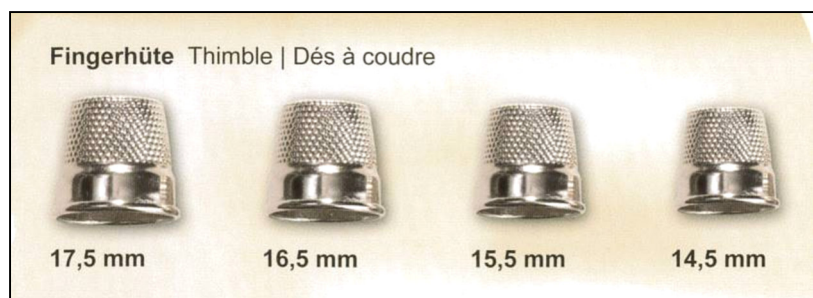

Art. **85911**
Fingerhut 17,5mm
Farbe: silber
Abnahme:
5 SB-Krt. mit je 1 St.

Art. **85909**
Fingerhut 15,5mm
Farbe: silber
Abnahme:
5 SB-Krt. mit je 1 St.