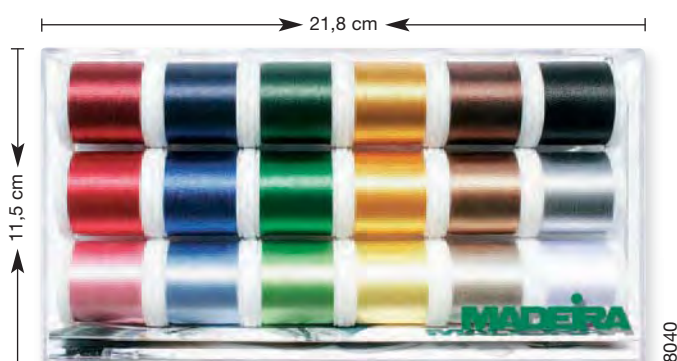

Garnsortimente

Artikel No.	Artikelbezeichnung Produktbeschreibung	Inhalt	VE Verkaufseinheit
8040	18er Garnbox RAYON 40	18 Spulen à 200 m	1
8089	18er Garnbox FROSTED MATT 40	18 Spulen à 200 m	1
8045	18er Garnbox POLYNEON 40	18 Spulen à 400 m	1
8046	18er Garnbox POLYNEON 40 Multicolor	18 Spulen à 200 m	1
8020	18er Garnbox METALLIC 40 Supertwist	18 Spulen à 200 m	1
8021	18er Garnbox METALLIC 40 Smooth	18 Spulen à 200 m	1
8030	18er Garnbox COTONA 30	18 Spulen à 200 m	1
8035	18er Garnbox COTONA 50 Multicolor	18 Spulen à 200 m	1
8031	18er Garnbox COTONA 80	18 Spulen à 200 m	1
8041	18er Garnbox AEROFIL 120 Allesnäher	18 Spulen à 200 m	1
8025	18er Garnbox AEROFIL 120 Allesnäher	18 Spulen à 400 m	1

KW295 knauf textil 03/2024

RAYON 40

Das bekannteste Maschinenstickgarn aus 100% Viskose für alle Stickmotive. Ideal für Zierstiche und dekoratives Maschinenquiltten.

8040