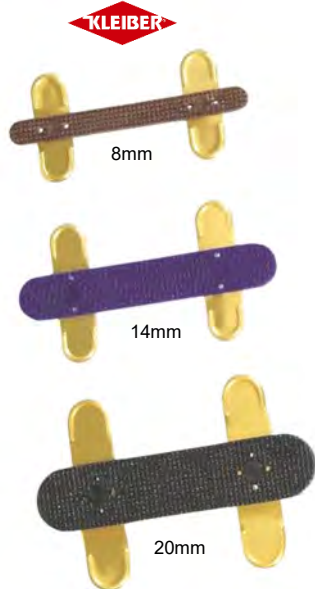

Art.-Nr. 930-10

Textilkleber

schnell trocknend, super stark

waschbar bei 40°C

Tube mit ca. 30g

für Stoff, Filz, Säume, Holz,

Papier u.v.m.

Aufmachung: SB-Karte mit 1 St.

Abnahme: 1 Stück

930-11

Textilkleber

Art.-Nr. 930-10

Textilkleber, transparent

waschbar bei 30°C

Tube mit ca. 28ml

Aufmachung: SB-Karte mit 1 St.

Abnahme: 1 Stück

KW352 knauf textil 05/2024

KLEIBER - Anti-Rutsch verhindert das Abrutschen der Schulterriemen von Handtaschen. Gummistreifen in Längsrichtung unter den Schulterriemen legen, die beiden Metallplättchen nach oben umbiegen und fest andrücken. Karton mit 10 SB-Karten, Einzelabgabe möglich.

Art. 401-00 8mm breit
 Art. 402-00 14mm breit
 Art. 403-00 20mm breit

Farben: 01/weiß, 03/braun, 04/bordeaux, 05/dunkelbraun, 06/blau, 07/schwarz

KLEIBER - Non-Rutsch verhindert das Abrutschen der Schulterriemen von Handtaschen. Den selbstklebenden Gummistreifen einfach in Längsrichtung unter den Schulterriemen kleben. Karton mit 10 SB-Karten, Einzelabgabe möglich.