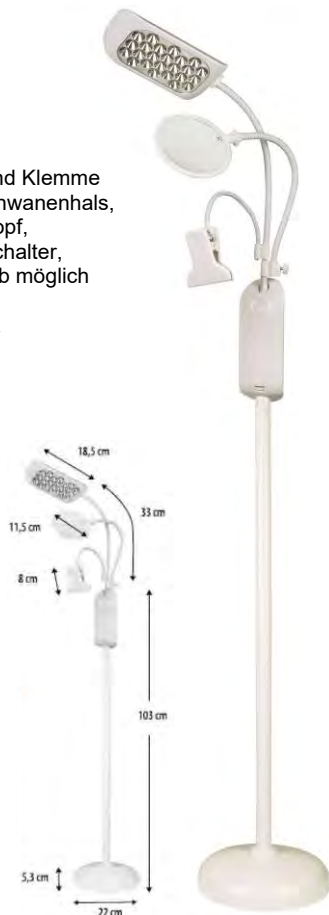

KW353 knauf textil 07/2017

Leuchten

Art.-Nr. **590-10**
LED Klemmleuchte
360° flexibler Schwanenhals,
Strombetrieb
Farbe: silber
Abnahme: 1 Stück

Art.-Nr. **590-00**
Mini LED Klemmleuchte
flexibler Schwanenhals,
verstellbarer Lampenkopf,
Batteriebetrieb
Farbe: weiß/silber
Abnahme: 1 Stück

Art.-Nr. **590-02**
LED Tischleuchte mit Lupe
verstellbare Lupe (2-fach Vergrößerung),
Strombetrieb, Batteriebetrieb möglich
Farbe: weiß
Abnahme: 1 Stück

Art.-Nr. **590-06**
LED Stehleuchte mit Lupe und Klemme
Verstellbare Lupe, flexibler Schwanenhals,
beweglicher Leuchtkopf,
integrierter Berührungsschalter,
Strombetrieb, Batteriebetrieb möglich
Farbe: weiß
Abnahme: 1 Stück