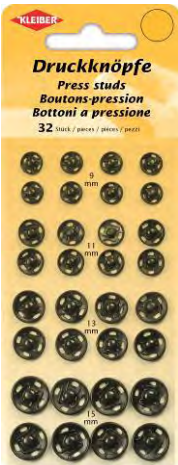

Näh- und Bekleidungszubehör

Art.-Nr. 700-07

Farbe: schwarz

Druckknöpfe zum Annähen, sortierte Größen:

9mm, 11mm, 13mm u. 15mm

Aufmachung: SB-Karte mit 32 St.

Abnahme: Karton mit 5 SB-Karten