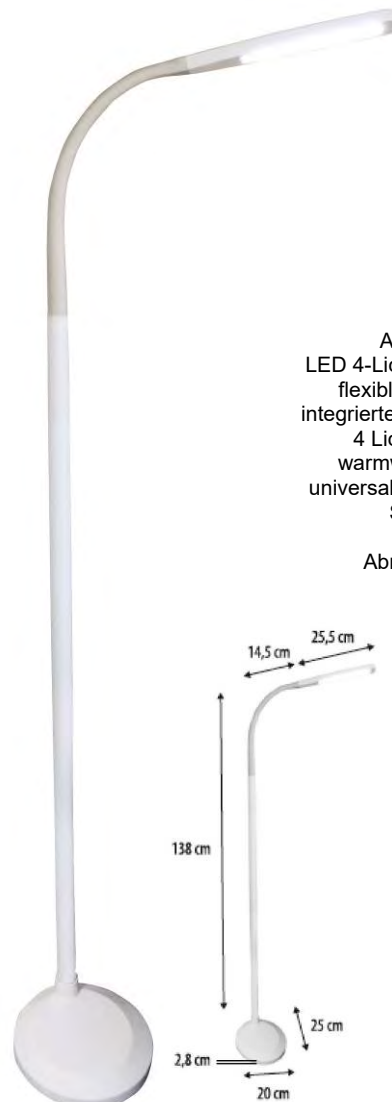

Art.-Nr. **V-95110** - Länge: 5cm - Abnahme: 10 Stück
Art.-Nr. **V-95111** - Länge: 10cm - Abnahme: 10 Stück
Art.-Nr. **V-95112** - Länge: 16cm - Abnahme: 10 Stück
Art.-Nr. **V-95113** - Länge: 20cm - Abnahme: 10 Stück

KW353 knauf textil 07/2017

Leuchten

Art.-Nr. **590-10**
LED Klemmleuchte
360° flexibler Schwanenhals,
Strombetrieb
Farbe: silber
Abnahme: 1 Stück

Art.-Nr. **590-00**
Mini LED Klemmleuchte
flexibler Schwanenhals,
verstellbarer Lampenkopf,
Batteriebetrieb
Farbe: weiß/silber
Abnahme: 1 Stück

Art.-Nr. **590-02**
LED Tischleuchte mit Lupe
verstellbare Lupe (2-fach Vergrößerung),
Strombetrieb, Batteriebetrieb möglich
Farbe: weiß
Abnahme: 1 Stück

Art.-Nr. **590-06**
LED Stehleuchte mit Lupe und Klemme
Verstellbare Lupe, flexibler Schwanenhals,
beweglicher Leuchtkopf,
integrierter Berührungsschalter,
Strombetrieb, Batteriebetrieb möglich
Farbe: weiß
Abnahme: 1 Stück

Art.-Nr. **590-08**
LED 4-Lichtfarben Stehleuchte
flexibler Schwanenhals,
integrierter Berührungsschalter,
4 Lichteinstellungen:
warmweiß, neutralweiß,
universalweiß, tageslichtweiß,
Strombetrieb
Farbe: weiß
Abnahme: 1 Stück