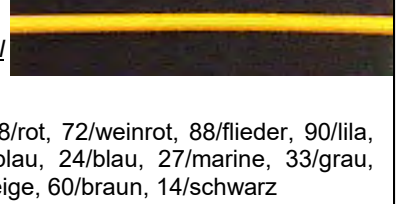

Gummikordel, Hutgummi, Puppenkordel, Maskenkordel

Lurex-Gummikordel
Art. **17504** Stärke: 1,0mm
Abnahme: 50m-Rollen
Farben: 02/silber, 03/gold

Gummikordel leicht glänzend
Art. **260/2** Stärke: 2mm
Abnahme: 50m-Rolle
Farben: 01/weiß, 14/schwarz

GOLF Lurex-Gummikordel
Art. **2909/GS/MW** St.: 1,5mm
Abnahme: 50m-Rollen
Farben: gold, silber

Gummikordel mit leicht glänzendem Polyester
Art. **903/3** Stärke: 3mm
Abnahme: 50m-Rolle
Farben: 01/weiß, 74/rosa, 08/rot, 72/weinrot, 88/flieder, 90/lila, 52/gelb, 83/orange, 03/hellblau, 24/blau, 27/marine, 33/grau, 53/oliv, 67/dunkelgrün, 45/beige, 60/braun, 14/schwarz

YKK Gummikordel
Art. **61905** Stärke: 1,0mm
Abnahme: 5 SB-Karten á 5m
Farben: 500/weiß, 570/braun, 572/beige, 578/grau, 580/schwarz

YKK Gummikordel mit leicht glänzendem Polyester
Aufmachung: 50m - Rolle
Stärke: 3mm