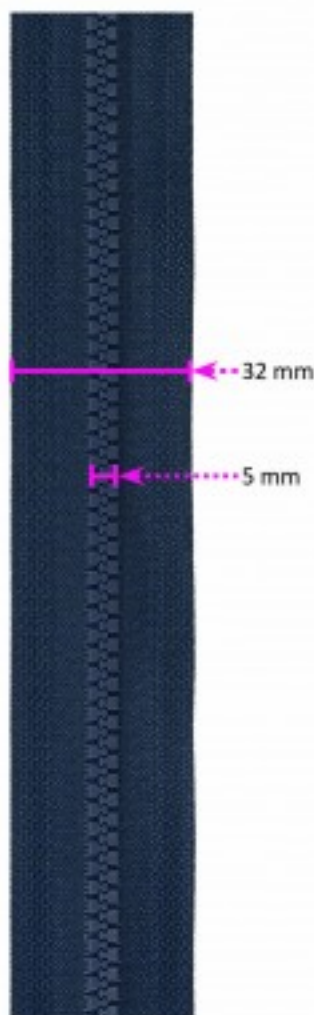

Chaîne injectée n°5

1 Catena iniettata n°5

2 Injizierte Kette Nr. 5

3 Injected chain no. 5

M01959 U

Bobine

Maille injectée
5 mm

Col. 071
Marine foncé

Col. 501
Blanc

Col. 580
Noir

Col. 841
Ivoire

Courseur compatible
Réf. 01103 U
cf fin catalogue

Chaine spirale arc en ciel

1 Catena a spirale arcobaleno

2 Spiralkette Regenbogen

30 Rainbow spiral chain

M01996 U

Vendu par bobine de 20 m / > 40 curseurs par bobine

Bobine

Maille spirale
7 mm

Curseur métal

7 mm

30 mm

Col. 580