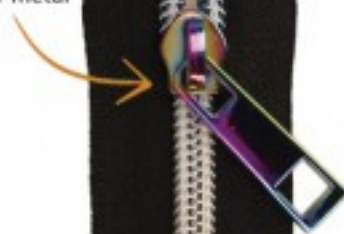

Chaîne injectée n°5

1 Catena iniettata n°5

2 Injizierte Kette Nr. 5

3 Injected chain no. 5

M01959 U

Bobine

Maille injectée
5 mm

Col. 071
Marine foncé

Col. 501
Blanc

Col. 580
Noir

Col. 841
Ivoire

Courseur compatible
Réf. 01103 U
cf fin catalogue

Chaine spirale arc en ciel

1 Catena a spirale arcobaleno

2 Spiralkette Regenbogen

30 Rainbow spiral chain

M01996 U

Vendu par bobine de 20 m / > 40 curseurs par bobine

Bobine

Maille spirale
7 mm

Curseur métal

7 mm

30 mm

Col. 580