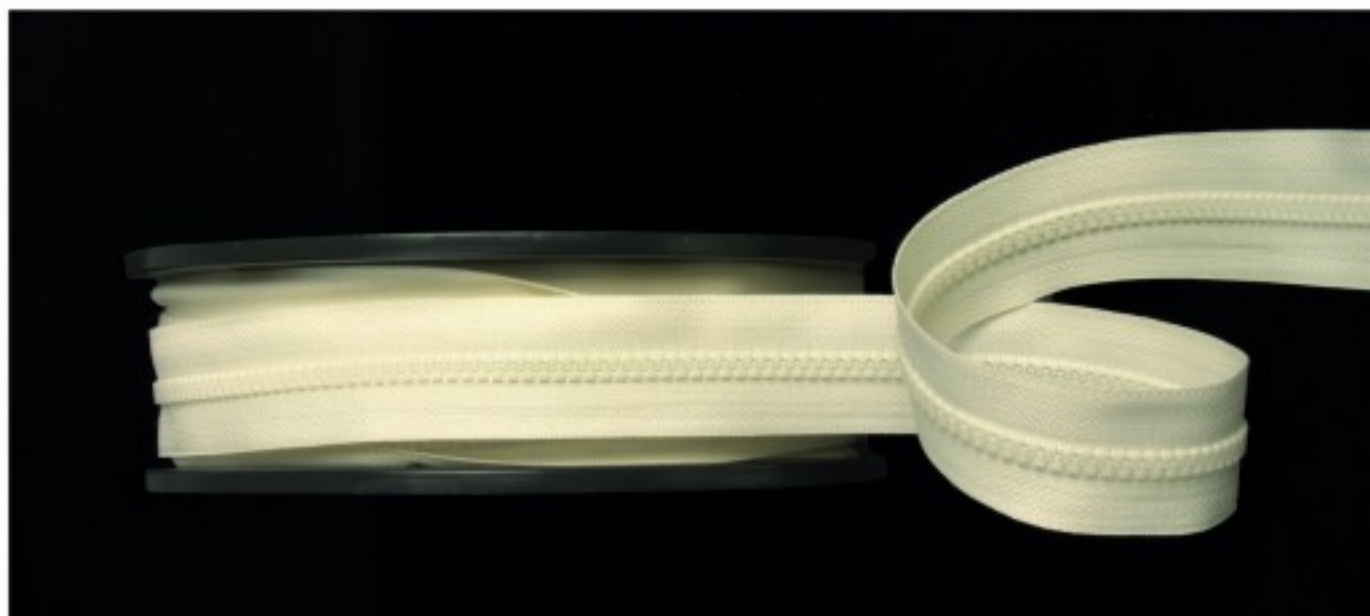

Chaîne injectée n°5

1 Catena iniettata n°5

2 Injizierte Kette Nr. 5

3 Injected chain no. 5

M01959 U

Bobine

Maille injectée
5 mm

Col. 071
Marine foncé

Col. 501
Blanc

Col. 580
Noir

Col. 841
Ivoire

Courseur compatible
Réf. 01103 U
cf fin catalogue

Chaine spirale arc en ciel

1 Catena a spirale arcobaleno

2 Spiralkette Regenbogen

30 Rainbow spiral chain

M01996 U

Vendu par bobine de 20 m / > 40 curseurs par bobine

Bobine

Maille spirale
7 mm

Curseur métal

7 mm

30 mm

Col. 580