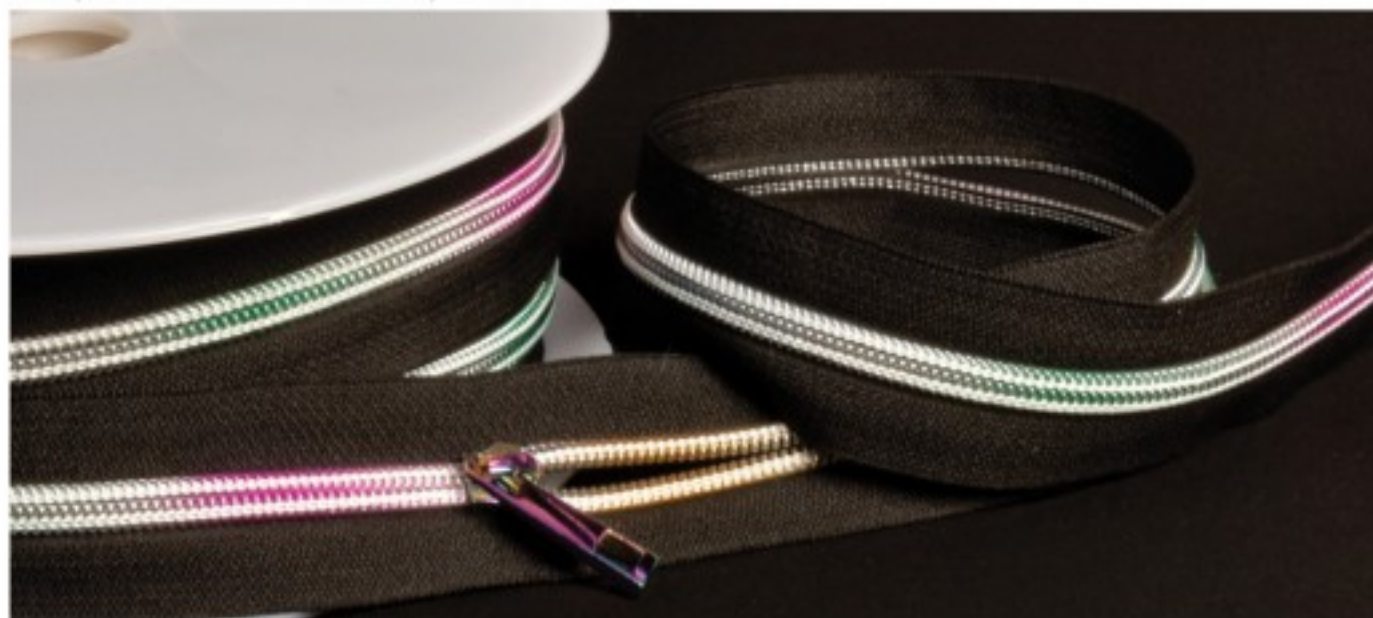

Chaîne injectée n°5

1 Catena iniettata n°5

2 Injizierte Kette Nr. 5

3 Injected chain no. 5

M01959 U

Bobine

Maille injectée
5 mm

Col. 071
Marine foncé

Col. 501
Blanc

Col. 580
Noir

Col. 841
Ivoire

Courseur compatible
Réf. 01103 U
cf fin catalogue

Chaine spirale arc en ciel

1 Catena a spirale arcobaleno

2 Spiralkette Regenbogen

30 Rainbow spiral chain

M01996 U

Vendu par bobine de 20 m / > 40 curseurs par bobine

Bobine

Maille spirale
7 mm

Curseur métal

7 mm

30 mm

Col. 580