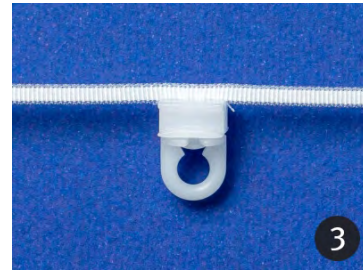

ZUBEHÖR

ZUBEHÖR FÜR WAVE SYSTEM L'ONDA

bandex