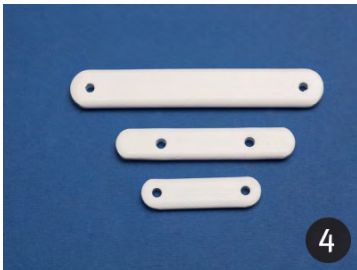

V

VARIO-FALTEN-CLIP	22
VELOURSBAND SCHWARZ	18
VELOURSBAND WEISS	18

W

WÄSCHENETZ	26
------------	----

Z

ZINKBAND	9
ZINKSTÄBCHEN	10

ZUBEHÖR
BESCHWERUNGEN

Art.-Nr.	Bezeichnung	Einheit	Gewicht in g	Länge in mm
1 BLEIBAND				
1021090	BLEIBAND weiss 14g	SP50	14	
1025789	BLEIBAND weiss 22g	SP100	22	
1020013	BLEIBAND weiss 25g	SP50	25	
1020014	BLEIBAND weiss 35g	SP50	35	
1020015	BLEIBAND weiss 50g	SP50	50	
1024274	BLEIBAND weiss 70g	SP50	70	
1025831	BLEIBAND weiss 85g	SP50	85	
1025835	BLEIBAND weiss 100g	SP25	100	
1025842	BLEIBAND weiss 150g	SP25	150	
1025846	BLEIBAND weiss 200g	SP20	200	
1025849	BLEIBAND weiss 400g, 50m	M1	400	
1050151	BLEIBAND beschichtet weiss 14g	SP50	14	
1050152	BLEIBAND beschichtet weiss 22g	SP100	22	
1050153	BLEIBAND beschichtet weiss 25g	SP50	25	
1050154	BLEIBAND beschichtet weiss 35g	SP50	35	
1050155	BLEIBAND beschichtet weiss 50g	SP50	50	
1050156	BLEIBAND beschichtet weiss 70g	SP50	70	
1050157	BLEIBAND beschichtet weiss 85g	SP50	85	
1050158	BLEIBAND beschichtet weiss 100g	SP25	100	
1050159	BLEIBAND beschichtet weiss 150g	SP25	150	
1050160	BLEIBAND beschichtet weiss 200g	SP20	200	
2 ZINKBAND				
1025867	ZINKBAND weiss 14g	SP100	14	
1025870	ZINKBAND weiss 22g	SP50	22	
1025873	ZINKBAND weiss 40g	SP50	40	
3 BLEISTREIFEN				
1025743	BLEISTREIFEN besch. weiss 115 cm	KP20		115
1025745	BLEISTREIFEN besch. weiss 140 cm	KP10		140