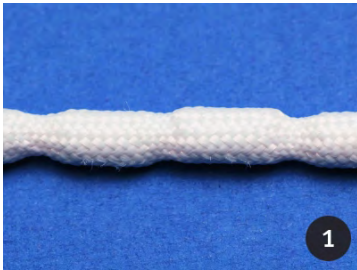

V

VARIO-FALTEN-CLIP	22
VELOURSBAND SCHWARZ	18
VELOURSBAND WEISS	18

W

WÄSCHENETZ	26
------------	----

Z

ZINKBAND	9
ZINKSTÄBCHEN	10

ZUBEHÖR
BESCHWERUNGEN

Art.-Nr.	Bezeichnung	Einheit	Gewicht in g	Länge in mm
1 BLEIBAND				
1021090	BLEIBAND weiss 14g	SP50	14	
1025789	BLEIBAND weiss 22g	SP100	22	
1020013	BLEIBAND weiss 25g	SP50	25	
1020014	BLEIBAND weiss 35g	SP50	35	
1020015	BLEIBAND weiss 50g	SP50	50	
1024274	BLEIBAND weiss 70g	SP50	70	
1025831	BLEIBAND weiss 85g	SP50	85	
1025835	BLEIBAND weiss 100g	SP25	100	
1025842	BLEIBAND weiss 150g	SP25	150	
1025846	BLEIBAND weiss 200g	SP20	200	
1025849	BLEIBAND weiss 400g, 50m	M1	400	
1050151	BLEIBAND beschichtet weiss 14g	SP50	14	
1050152	BLEIBAND beschichtet weiss 22g	SP100	22	
1050153	BLEIBAND beschichtet weiss 25g	SP50	25	
1050154	BLEIBAND beschichtet weiss 35g	SP50	35	
1050155	BLEIBAND beschichtet weiss 50g	SP50	50	
1050156	BLEIBAND beschichtet weiss 70g	SP50	70	
1050157	BLEIBAND beschichtet weiss 85g	SP50	85	
1050158	BLEIBAND beschichtet weiss 100g	SP25	100	
1050159	BLEIBAND beschichtet weiss 150g	SP25	150	
1050160	BLEIBAND beschichtet weiss 200g	SP20	200	
2 ZINKBAND				
1025867	ZINKBAND weiss 14g	SP100	14	
1025870	ZINKBAND weiss 22g	SP50	22	
1025873	ZINKBAND weiss 40g	SP50	40	
3 BLEISTREIFEN				
1025743	BLEISTREIFEN besch. weiss 115 cm	KP20		115
1025745	BLEISTREIFEN besch. weiss 140 cm	KP10		140