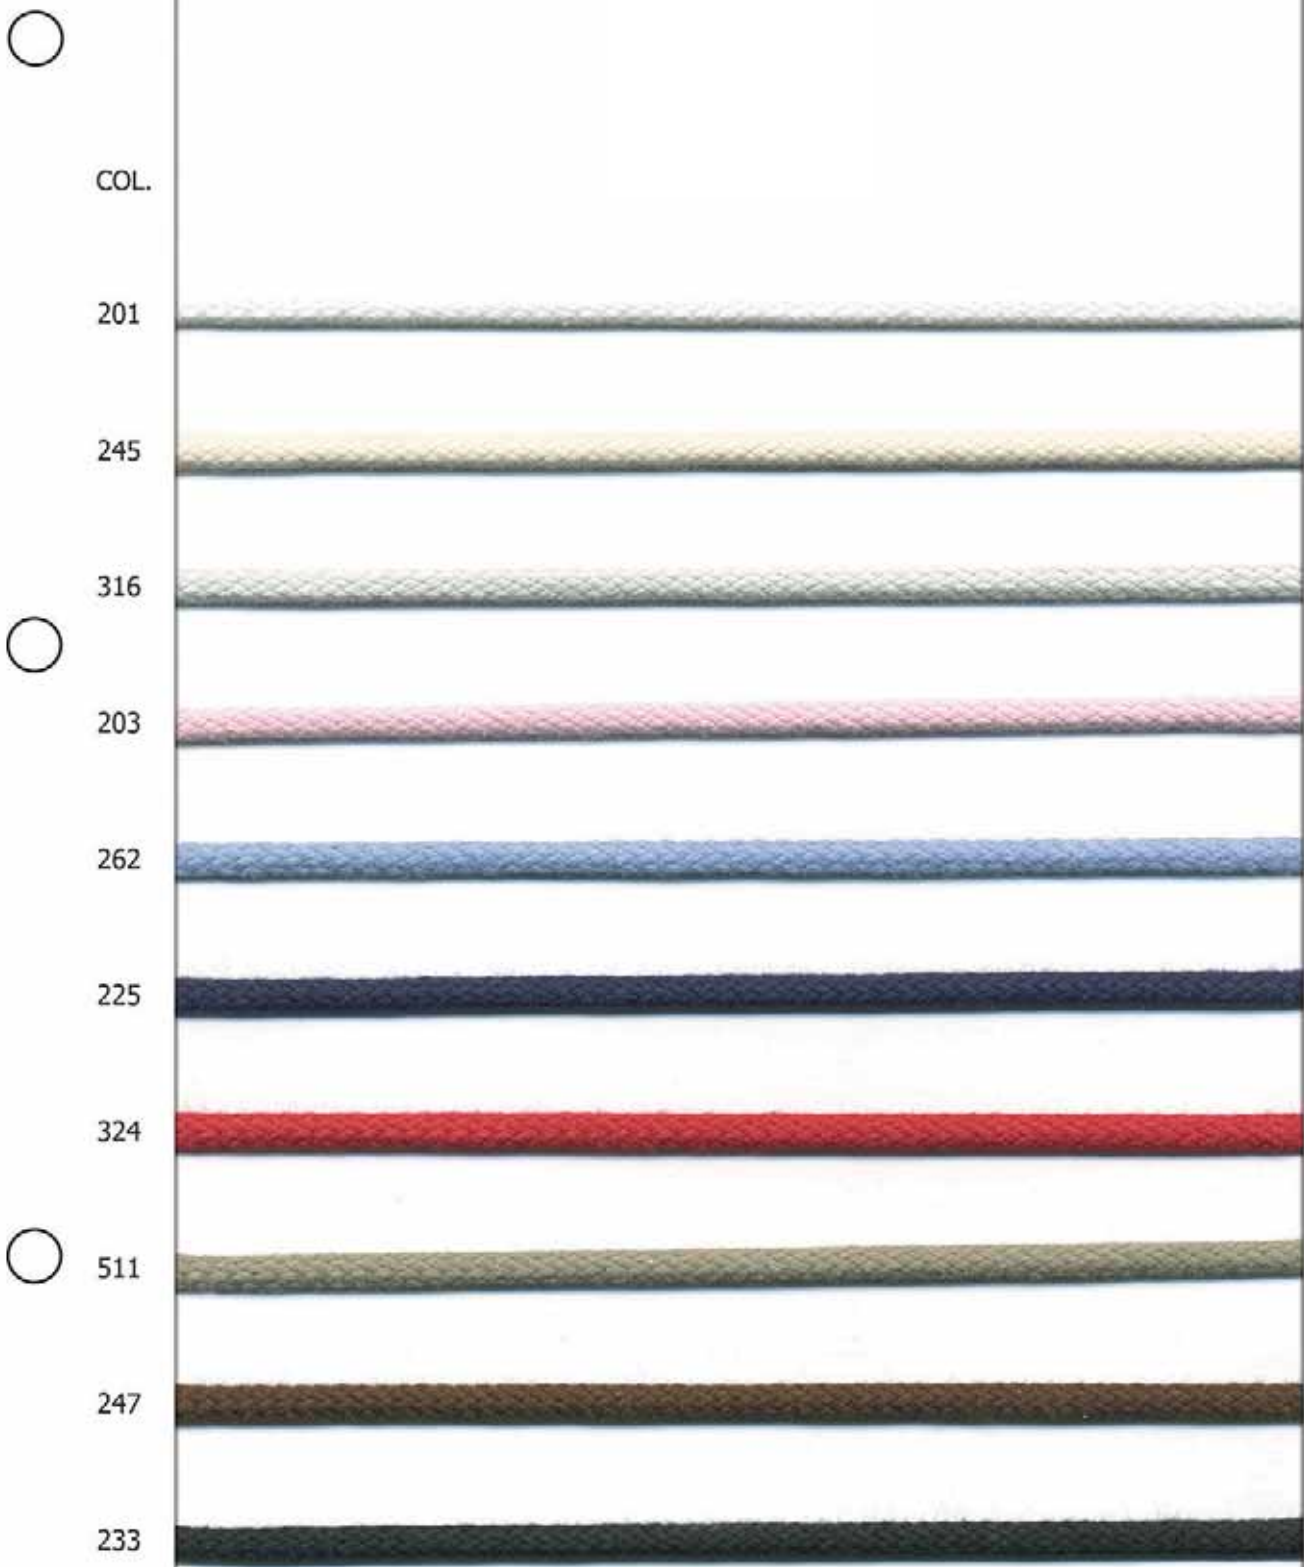

16 g

233

REF. SA0842

Tresse élastique plate / Flat elastic braid

60% POLYESTER - 40% ELASTODIENE

Col. 272 écru / greige + col. 233 noir / black

Conditionnement sur stock Put up available on stock	Largeurs / Widths
50 - 200 m	4 - 6 - 8 gommes / gums
50 - 150 m	10 - 12 gommes / gums
50 - 100 m	14 - 16 gommes / gums

16

REF. SA1707

Tresse "SHINY" / Braid

93% POLYESTER - 7% VISCOSE

Article réalisable avec un minimum et multiple de 2400 m par coloris.
Article produced with a minimum and multiple of 2400 m per colour

Conditionnement / Put up	Largeur / Width
200 m	3 mm

REF. SA4002
Cordon tressé / Braided cord
 100% COTON

Tout autre coloris sur demande avec minimum de commande, nous consulter.
Any other colour on demand with minimum order, please contact us.

Conditionnement sur Stock Put up available on stock	Largeurs / Widths
50 - 200 m	Ø 4 mm
25 - 100 m	Ø 7 mm

233

REF. SA4040

Tresse tubulaire / Tubular webbing

100% COTON

Article en fil teint disponible dans les coloris ci-dessus ; pour tout autre coloris voir au dos sous **ref. 4361** avec mini de commande.
*Yarn dyed webbing available in the above colours ; for any other colour please see at the back under **ref. 4361** with mini order.*