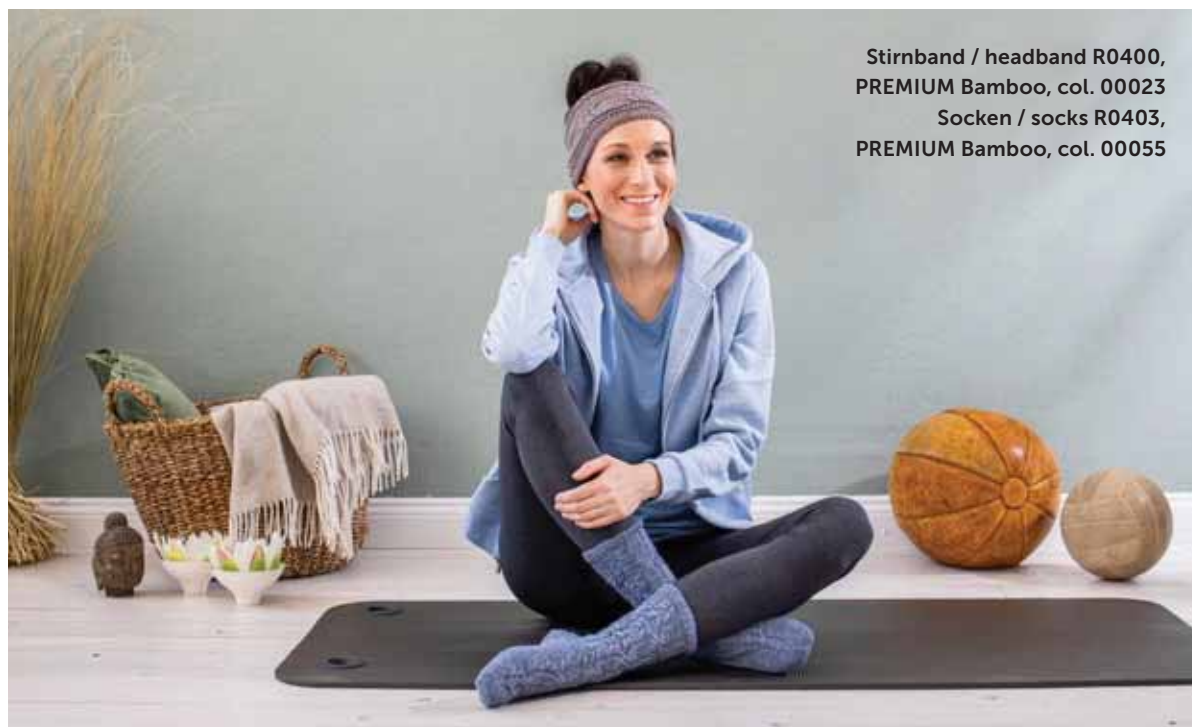

grey
00093

Stirnband / headband R0400,
PREMIUM Bamboo, col. 00023
Socken / socks R0403,
PREMIUM Bamboo, col. 00055