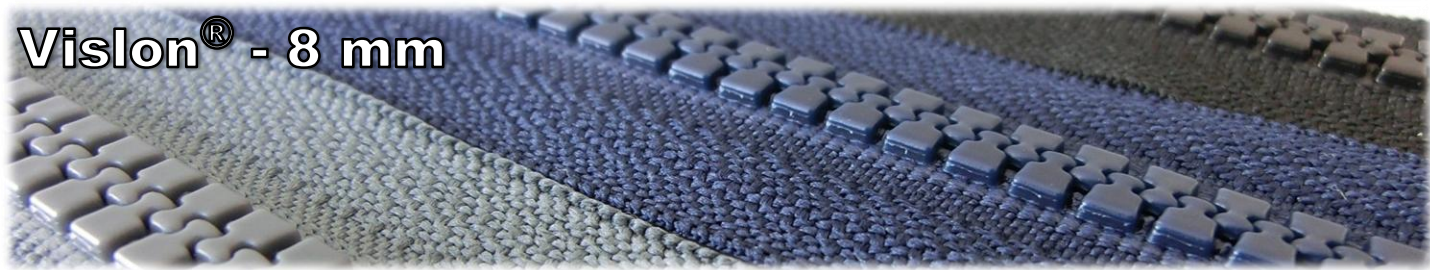

## Zwei-Wege-teilbar

<b>Artikel: 4452511</b>		<b>Kunststoffspirale 2-Wege teilbar: CNFMR-5* DALHD E/DAG E</b>				
<b>Länge (cm)</b>		<b>60</b>	<b>65</b>	<b>70</b>	<b>75</b>	<b>80</b>
<b>Preisgruppen</b>		AA	AA	BB	BB	BB
<b>Bestellmenge</b>	580 schwarz					
<b>Bestellmenge</b>	058 marine					
<b>Bestellmenge</b>	501 weiß					
<b>Bestellmenge</b>	570 palisander					
<b>Bestellmenge</b>	572 sand					
<b>Bestellmenge</b>	182 schiefergrau					

## Vislon® - 8 mm

<b>Artikel: 4337810</b>		<b>Kunststoffzahn teilbar: VSOR-86 DAG E</b>				
<b>Länge (cm)</b>		<b>60</b>	<b>65</b>	<b>70</b>	<b>75</b>	<b>80</b>
<b>Preisgruppen</b>		DD	DD	DD	EE	EE
<b>Bestellmenge</b>	580 schwarz					
<b>Bestellmenge</b>	058 marine					
<b>Bestellmenge</b>	182 schiefergrau					