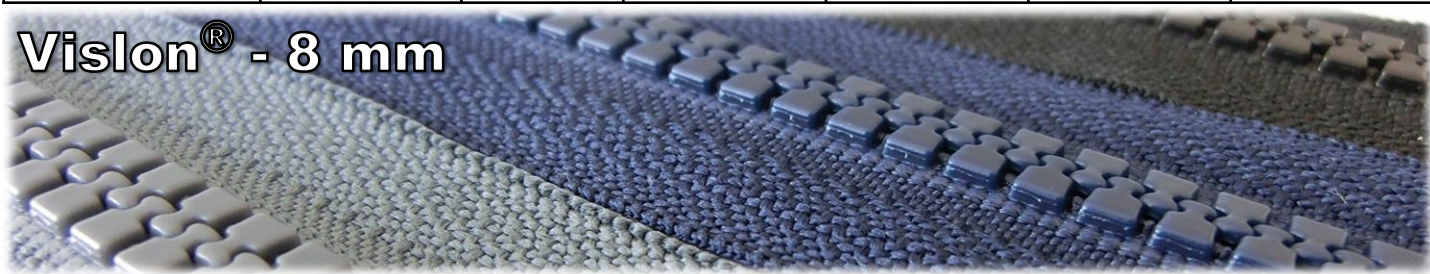

## Zwei-Wege-teilbar

<b>Artikel: 4452511</b>		<b>Kunststoffspirale 2-Wege teilbar: CNFMR-5* DALHD E/DAG E</b>				
<b>Länge (cm)</b>		<b>60</b>	<b>65</b>	<b>70</b>	<b>75</b>	<b>80</b>
<b>Preisgruppen</b>		AA	AA	BB	BB	BB
<b>Bestellmenge</b>	580 schwarz					
<b>Bestellmenge</b>	058 marine					
<b>Bestellmenge</b>	501 weiß					
<b>Bestellmenge</b>	570 palisander					
<b>Bestellmenge</b>	572 sand					
<b>Bestellmenge</b>	182 schiefergrau					

## Vislon® - 8 mm

<b>Artikel: 4337810</b>		<b>Kunststoffzahn teilbar: VSOR-86 DAG E</b>				
<b>Länge (cm)</b>		<b>60</b>	<b>65</b>	<b>70</b>	<b>75</b>	<b>80</b>
<b>Preisgruppen</b>		DD	DD	DD	EE	EE
<b>Bestellmenge</b>	580 schwarz					
<b>Bestellmenge</b>	058 marine					
<b>Bestellmenge</b>	182 schiefergrau					