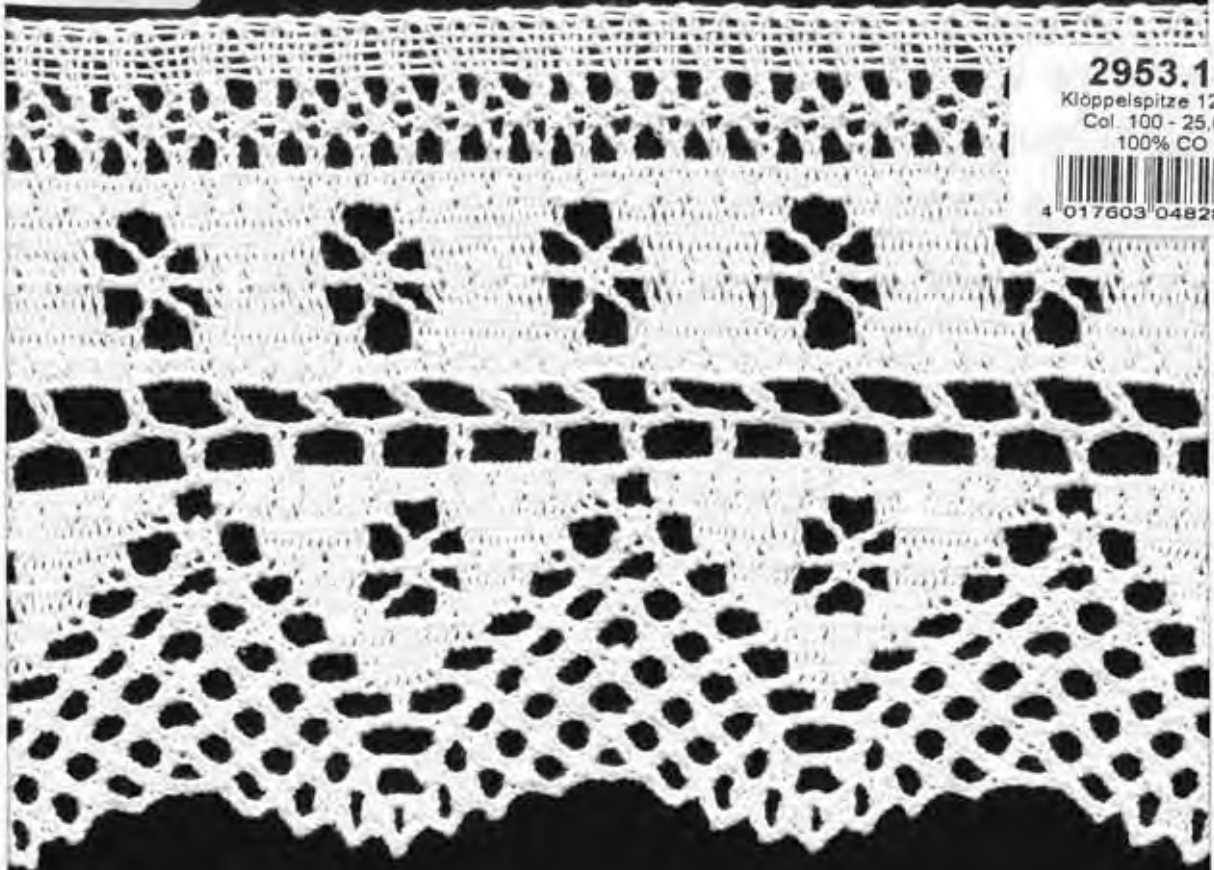

FB0058

2953.11
Klöppelspitze 120mm
Col. 100 - 25,0m
100% CO