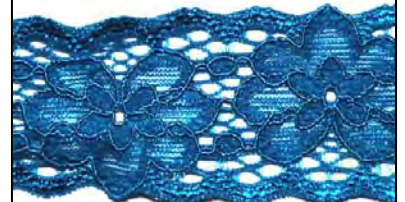

Art. **SM9139 ELASTISCHE**
Wäschespitze, ca. 25mm
aus 90% Polyamid
und 10% Elasthan
als 15m-Spule
Farben: 01/weiß, 11/lachs,
14/schwarz, 21/lavendel,
23/marine, 26/entenblau,
33/mittelgrau, 42/senf,
46/rost, 51/ecru, 53/khaki,
72/bordeaux, 77/altrosa,
90/violett