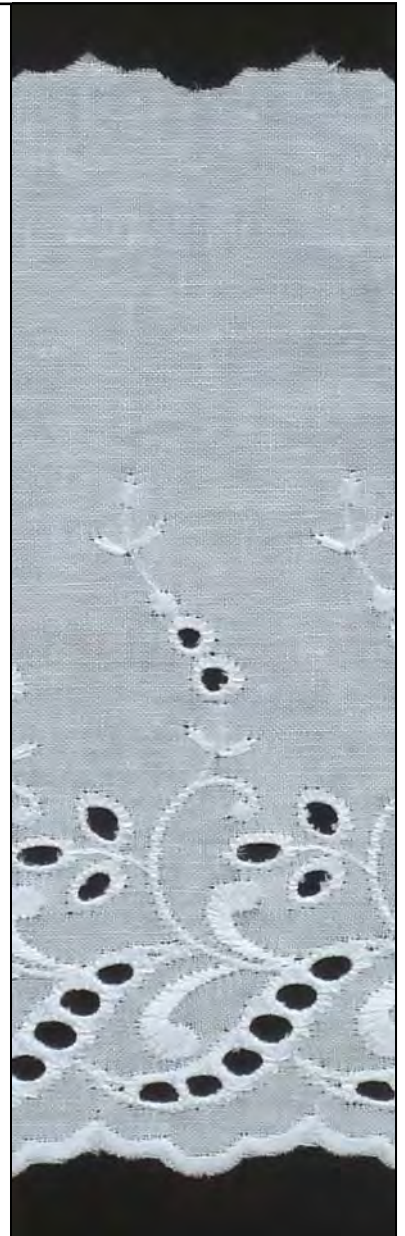

Art. **SM5865**

Festonspitze, ca. 95mm
aus 26% Baumwolle
und 74% Polyester
als 14,6m-Spule

Farben: 01/weiß, 14/schwarz,
21/lavendelblau, 23/marine,
33/mittelgrau, 46/rost,
51/ecru, 53/anisgrün,
60/schokobraun,
63/mandelgrün, 72/bordeaux,
77/altrosa, 97/koralle

Art. **6400470**

Festonspitze, ca. 142mm
aus 100% Baumwolle
als 27,6m-Brettchen
Farben: 100/weiß

Art. **6405037**

Festonspitze, ca. 100mm
aus 100% Polyester
als 27m-Brettchen
Farben: 100/weiß

Art. **6404964**

Festonrüsche, ca. 35mm
aus 100% Baumwolle
als 27m-Brettchen
Farben: 100/weiß

KW255 knauf textil 03/2025