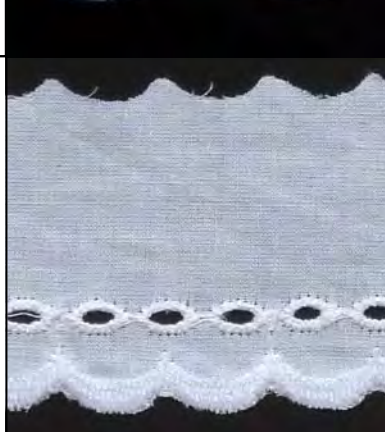

Art. **6405022**
Festonspitze, ca. 40mm
aus 100% Baumwolle
als 27,6m-Brettchen
Farben: 100/weiß

Art. **SM5817**
Festonspitze, ca. 75mm
aus 100% Baumwolle
als 13,8m-Spule
Farben: 01/weiß