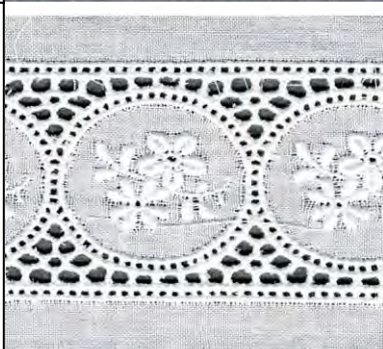

<p>Festonspitze, ca. <u>15mm</u> aus 100% Baumwolle als 9m-Stück</p> <p>Art. <b>BS20/1</b> Farbe weiß - solange Vorrat reicht -</p>		<p>Art. <b>6405040</b> Festonspitze, ca. <u>40mm</u> aus 100% Baumwolle als 27m – Brettchen Farben: 110/ecru</p>	
<p>Festonspitze, ca. <u>41mm</u> aus 100% Baumwolle als 9m-Stück</p> <p>Art. <b>BS3/1</b> Farbe weiß - solange Vorrat reicht -</p>		<p>Art. <b>6405060</b> Festonspitze, ca. <u>65mm</u> aus 100% Baumwolle als 27m – Brettchen Farben: 110/ecru</p>	
<p>Art. <b>SM5633</b> Festonspitze, ca. <u>26mm</u> aus 100% Baumwolle als 13,8m-Spule Farben: 01/weiß, 51/natur</p>		<p>Art. <b>6405036</b> Festonspitze, ca. <u>65mm</u> aus 100% Baumwolle als 27m – Brettchen Farben: 100/weiß, 110/ecru</p>	
<p>Art. <b>6403870</b> Festonspitze, ca. <u>28mm</u> aus 100% Baumwolle als 27m – Brettchen Farben: 100/weiß</p>		<p>Art. <b>6404997</b> Festonspitze, ca. <u>45mm</u> aus 100% Baumwolle als 27m – Brettchen Farben: 100/weiß</p>	
<p>Art. <b>6405041</b> Festonspitze, ca. <u>30mm</u> aus 100% Baumwolle als 27m – Brettchen Farben: 100/weiß, 110/ecru</p>		<p>Art. <b>6405144</b> Festonspitze, ca. <u>55mm</u> aus Polyamid &amp; Baumwolle als 24m – Brettchen Farben: 100/weiß</p>	
<p>Art. <b>6402600</b> Festonspitze, ca. <u>26mm</u> aus 100% Baumwolle als 27m – Brettchen Farben: 100/weiß</p>			

KW038 knauf textil 10/2024

Art. **SM5277**

Festonspitze, ca. 30mm  
aus 100% Baumwolle  
als 14m – Rolle  
Farben: 01/weiß

Abb. nicht in Originalgröße

Art. **6404910**

Festonspitze, ca. 49mm  
aus 100% Baumwolle  
als 27m – Brettchen  
Farben: 000/weiß

Art. **SM5279**

Festonspitze, ca. 50mm  
aus 100% Baumwolle  
als 14m – Rolle  
Farben: 01/weiß

Art. **SM5800**

Festonspitze, ca. 45mm  
aus 100% Baumwolle  
als 13,8m – Rolle  
Farben: 01/weiß

Art. **SM5272**