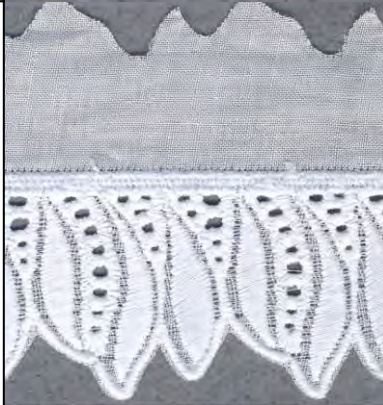

<p>Festonspitze, ca. <u>15mm</u> aus 100% Baumwolle als 9m-Stück</p> <p>Art. <b>BS20/1</b> Farbe weiß - solange Vorrat reicht -</p>		<p>Art. <b>6405040</b> Festonspitze, ca. <u>40mm</u> aus 100% Baumwolle als 27m – Brettchen Farben: 110/ecru</p>	
<p>Festonspitze, ca. <u>41mm</u> aus 100% Baumwolle als 9m-Stück</p> <p>Art. <b>BS3/1</b> Farbe weiß - solange Vorrat reicht -</p>		<p>Art. <b>6405060</b> Festonspitze, ca. <u>65mm</u> aus 100% Baumwolle als 27m – Brettchen Farben: 110/ecru</p>	
<p>Art. <b>SM5633</b> Festonspitze, ca. <u>26mm</u> aus 100% Baumwolle als 13,8m-Spule Farben: 01/weiß, 51/natur</p>		<p>Art. <b>6405036</b> Festonspitze, ca. <u>65mm</u> aus 100% Baumwolle als 27m – Brettchen Farben: 100/weiß, 110/ecru</p>	
<p>Art. <b>6403870</b> Festonspitze, ca. <u>28mm</u> aus 100% Baumwolle als 27m – Brettchen Farben: 100/weiß</p>		<p>Art. <b>6404997</b> Festonspitze, ca. <u>45mm</u> aus 100% Baumwolle als 27m – Brettchen Farben: 100/weiß</p>	
<p>Art. <b>6405041</b> Festonspitze, ca. <u>30mm</u> aus 100% Baumwolle als 27m – Brettchen Farben: 100/weiß, 110/ecru</p>		<p>Art. <b>6405144</b> Festonspitze, ca. <u>55mm</u> aus Polyamid &amp; Baumwolle als 24m – Brettchen Farben: 100/weiß</p>	
<p>Art. <b>6402600</b> Festonspitze, ca. <u>26mm</u> aus 100% Baumwolle als 27m – Brettchen Farben: 100/weiß</p>			

KW038 knauf textil 10/2024

Art. **SM5277**

Festonspitze, ca. 30mm  
aus 100% Baumwolle  
als 14m – Rolle  
Farben: 01/weiß

Abb. nicht in Originalgröße

Art. **6404910**

Festonspitze, ca. 49mm  
aus 100% Baumwolle  
als 27m – Brettchen  
Farben: 000/weiß

Art. **SM5279**

Festonspitze, ca. 50mm  
aus 100% Baumwolle  
als 14m – Rolle  
Farben: 01/weiß

Art. **SM5800**

Festonspitze, ca. 45mm  
aus 100% Baumwolle  
als 13,8m – Rolle  
Farben: 01/weiß

Art. **SM5272**