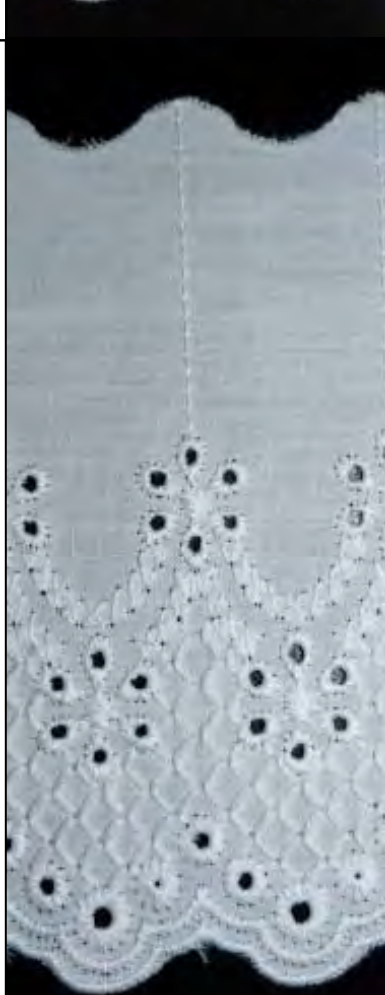

Art. **6404995**
Festonspitze, ca. 95mm
aus 100% Polyester
als 27m-Brettchen
Farben: 100/weiß

Art. **SM5271**
Festonrüsche, ca. 46mm
aus 100% Baumwolle
als 9,6m-Spule
Farben: 01/weiß,
02/himmelblau, 08/rot,
10/lindgrün, 14/schwarz,
16/zitrone, 20/türkis,
23/marine, 31/hellgrau,
38/dunkelgrau, 40/beige,
45/taupe, 51/ecru, 77/altrosa,
78/fuchsia, 79/strohgelb,
83/orange