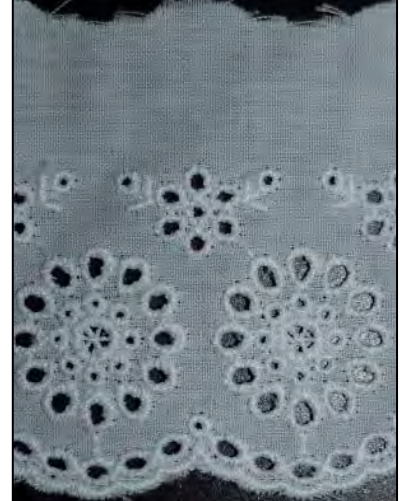

Art. **SM5634**
Festonspitze, ca. 120mm
aus 100% Baumwolle
als 13,8m-Spule
Farben: 51/natur

Art. **SM3913**
Festonspitze, ca. 41mm
aus 100% Baumwolle
als 27,6m-Spule
Farben: 01/weiß

Art. **6405141**
Festonspitze, ca. 45mm
aus Polyamid und Baumwolle
als 24m-Brettchen
Farben: 100/weiß

Art. **SM5273**
Festonspitze, ca. 35mm
aus 100% Baumwolle
als 14m-Spule
Farben: 01/weiß

Art. **SM5870**
Festonspitze, ca. 60mm
aus 15% Baumwolle
und 85% Polyester
als 14,6m-Spule
Farben: 01/weiß

Art. **SM5816**
Festonspitze, ca. 50mm
aus 100% Baumwolle
als 13,8m-Spule
Farben: 01/weiß

Art. **6405129**
Festonspitze, ca. 60mm
aus 100% Baumwolle
als 24m-Brettchen
Farben: 100/weiß

KW247 knauf textil 10/2024