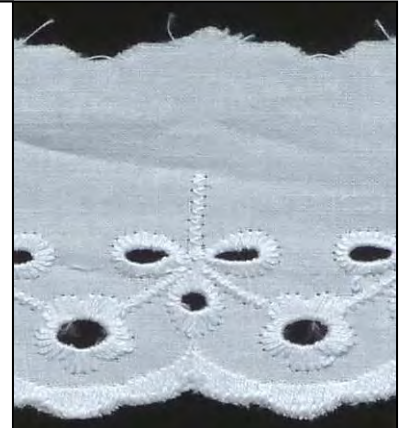

<p>Festonspitze, ca. <u>15mm</u> aus 100% Baumwolle als 9m-Stück</p> <p>Art. <b>BS20/1</b> Farbe weiß - solange Vorrat reicht -</p>		<p>Art. <b>6405040</b> Festonspitze, ca. <u>40mm</u> aus 100% Baumwolle als 27m – Brettchen Farben: 110/ecru</p>	
<p>Festonspitze, ca. <u>41mm</u> aus 100% Baumwolle als 9m-Stück</p> <p>Art. <b>BS3/1</b> Farbe weiß - solange Vorrat reicht -</p>		<p>Art. <b>6405060</b> Festonspitze, ca. <u>65mm</u> aus 100% Baumwolle als 27m – Brettchen Farben: 110/ecru</p>	
<p>Art. <b>SM5633</b> Festonspitze, ca. <u>26mm</u> aus 100% Baumwolle als 13,8m-Spule Farben: 01/weiß, 51/natur</p>		<p>Art. <b>6405036</b> Festonspitze, ca. <u>65mm</u> aus 100% Baumwolle als 27m – Brettchen Farben: 100/weiß, 110/ecru</p>	
<p>Art. <b>6403870</b> Festonspitze, ca. <u>28mm</u> aus 100% Baumwolle als 27m – Brettchen Farben: 100/weiß</p>		<p>Art. <b>6404997</b> Festonspitze, ca. <u>45mm</u> aus 100% Baumwolle als 27m – Brettchen Farben: 100/weiß</p>	
<p>Art. <b>6405041</b> Festonspitze, ca. <u>30mm</u> aus 100% Baumwolle als 27m – Brettchen Farben: 100/weiß, 110/ecru</p>		<p>Art. <b>6405144</b> Festonspitze, ca. <u>55mm</u> aus Polyamid &amp; Baumwolle als 24m – Brettchen Farben: 100/weiß</p>	
<p>Art. <b>6402600</b> Festonspitze, ca. <u>26mm</u> aus 100% Baumwolle als 27m – Brettchen Farben: 100/weiß</p>			

KW038 knauf textil 10/2024

Art. **SM5277**

Festonspitze, ca. 30mm  
aus 100% Baumwolle  
als 14m – Rolle  
Farben: 01/weiß

Abb. nicht in Originalgröße

Art. **6404910**

Festonspitze, ca. 49mm  
aus 100% Baumwolle  
als 27m – Brettchen  
Farben: 000/weiß

Art. **SM5279**

Festonspitze, ca. 50mm  
aus 100% Baumwolle  
als 14m – Rolle  
Farben: 01/weiß

Art. **SM5800**

Festonspitze, ca. 45mm  
aus 100% Baumwolle  
als 13,8m – Rolle  
Farben: 01/weiß

Art. **SM5272**