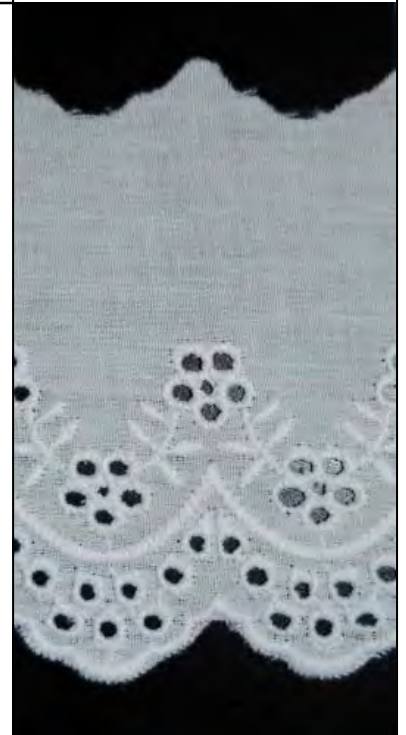

Art. **6403360**  
 Festonspitze, ca. 48mm  
 aus 100% Baumwolle  
 als 27,6m-Brettchen  
 Farben: 100/weiß

Art. **SM5862**  
 Festonspitze, ca. 30mm  
 aus 21% Baumwolle  
 und 79% Polyester  
 als 14,6m-Spule  
  
 Farben: 01/weiß, 14/schwarz,  
 23/marine, 33/mittelgrau,  
 51/ecru, 60/schokobraun,  
 72/bordeaux, 77/altrosa,  
 97/koralle

Art. **6403270**  
 Festonspitze, ca. 23mm  
 aus Baumwolle & Kunstseide  
 als 27,6m-Brettchen  
 Farben: 100/weiß

Art. **SM5871**  
 Festonspitze, ca. 73mm  
 aus 21% Baumwolle  
 und 79% Polyester  
 als 14,6m-Spule  
 Farben: 01/weiß