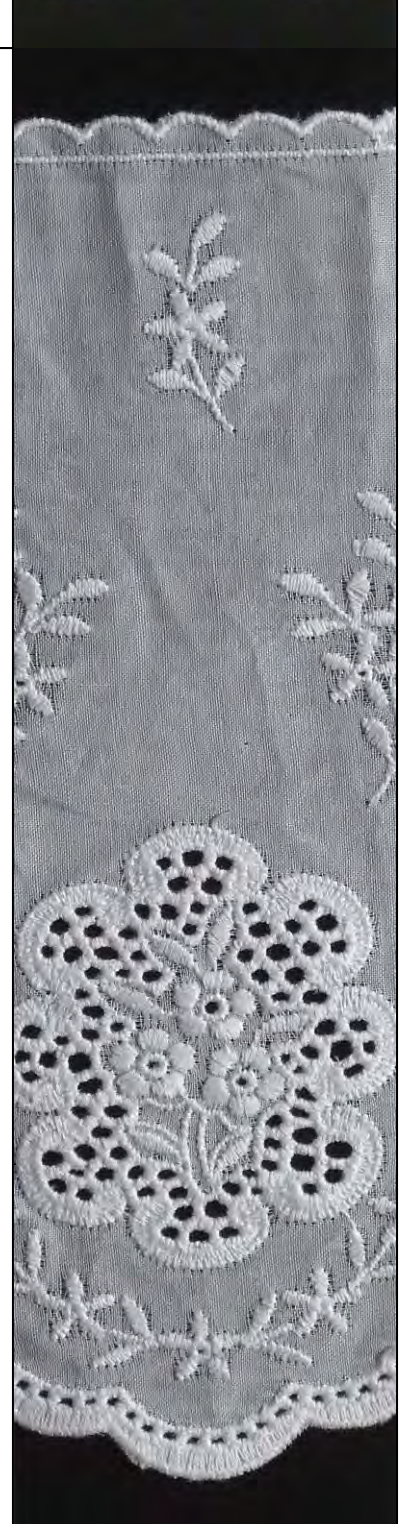

Art. **SM5277**

Festonspitze, ca. 30mm
aus 100% Baumwolle
als 14m – Rolle
Farben: 01/weiß

Abb. nicht in Originalgröße

Art. **6404910**

Festonspitze, ca. 49mm
aus 100% Baumwolle
als 27m – Brettchen
Farben: 000/weiß

Art. **SM5279**

Festonspitze, ca. 50mm
aus 100% Baumwolle
als 14m – Rolle
Farben: 01/weiß

Art. **SM5800**

Festonspitze, ca. 45mm
aus 100% Baumwolle
als 13,8m – Rolle
Farben: 01/weiß

Art. **SM5272**

Festonspitze, ca. 180mm
aus 100% Baumwolle
als 14m – Spule
Farben: 01/weiß

Art. **SM5292**

Festonspitze, ca. 40mm
aus 100% Baumwolle
als 13,7m – Rolle
Farben: 01/weiß, 14/schwarz,
23/marine, 31/hellgrau,
38/anthrazit, 45/leinen,
51/ecru, 77/altrose

(ohne abgeb. Band)

Abb. nicht in Originalgröße

Art. **SM5304**

Festonspitze, ca. 57mm
aus Polyester und Baumwolle
als 14,6m – Rolle
Farben: 01/weiß, 14/schwarz,
40/beige, 51/ecru

Abb. nicht in Originalgröße

Art. **SM5732**

Festonspitze, ca. 32mm
aus 100% Baumwolle
als 13,8m – Rolle
Farben: 01/weiß

Abb. nicht in Originalgröße

KW112 knauf textil 10/2019