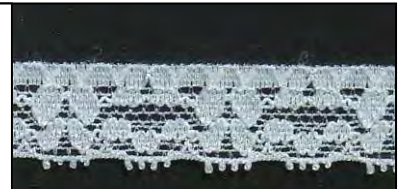

Art. **6502330 ELASTISCHE**
Wäschespitze, ca. 13mm
aus 83% Polyester
und 17% Elasthan
als 25m-Brettchen
Fb.: 100/weiß, 990/schwarz