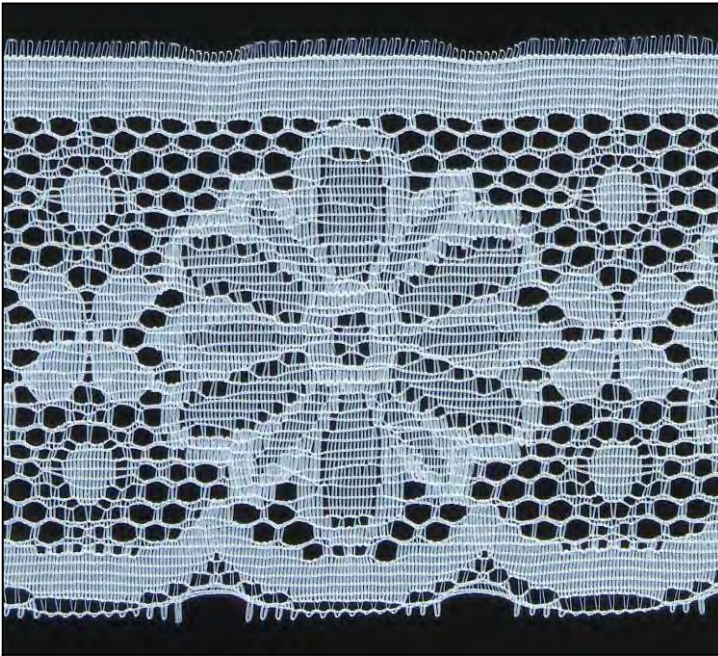

Art. **6501670** Polyester - Wäschespitze, ca. 77mm
als 25m-Brettchen Farben: 100/weiß