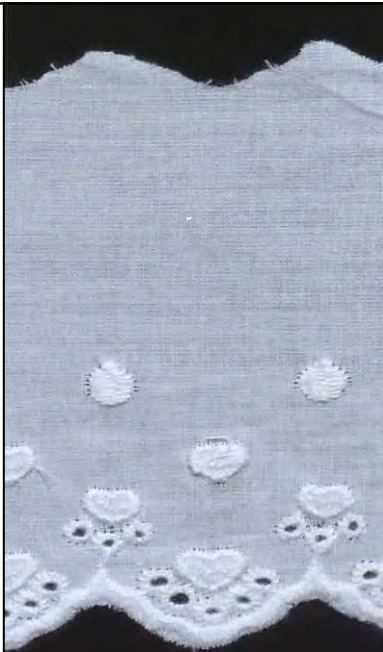

Art. **6404978**
Festonspitze, ca. 73mm
aus Polyester und Baumwolle
als 27m-Brettchen
Farben: 100/weiß

- solange Vorrat reicht -

Art. **SM5311/60**
Festonspitze, ca. 60mm
aus Polyester und Baumwolle
als 13,7m-Spule
Farben: 03/hellblau,
14/schwarz, 23/marine