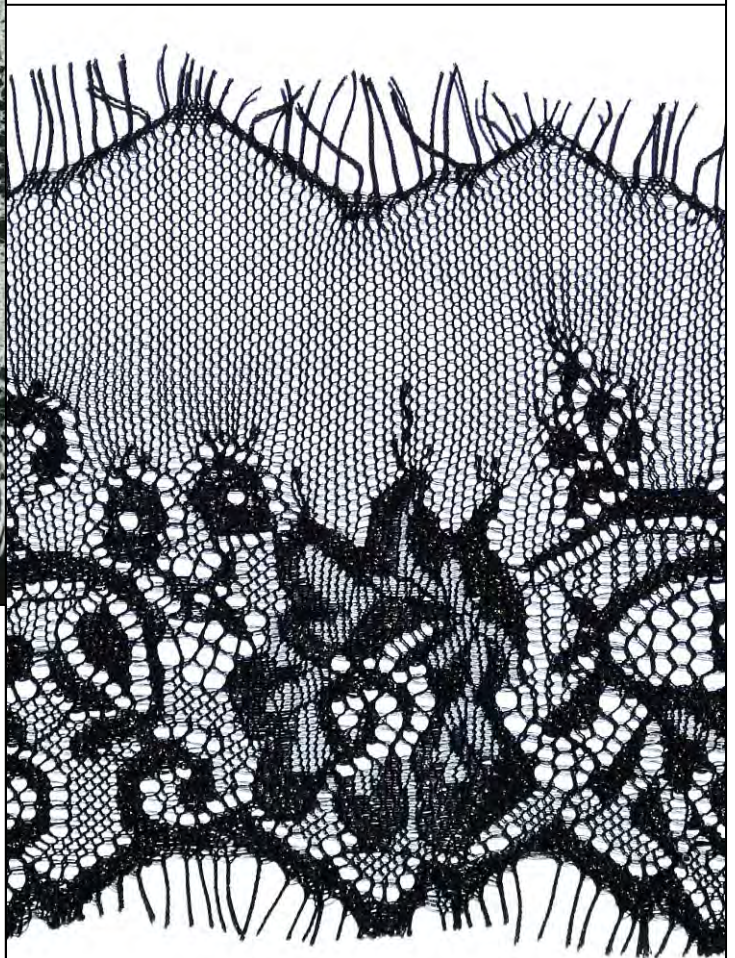

Art. **6502972**

Polyacryl – Wäschespitze, ca. 110mm
als 13,5m-Brettchen (5 x 2,7m = 13,5m)
Farben: 100/weiß, 990/schwarz