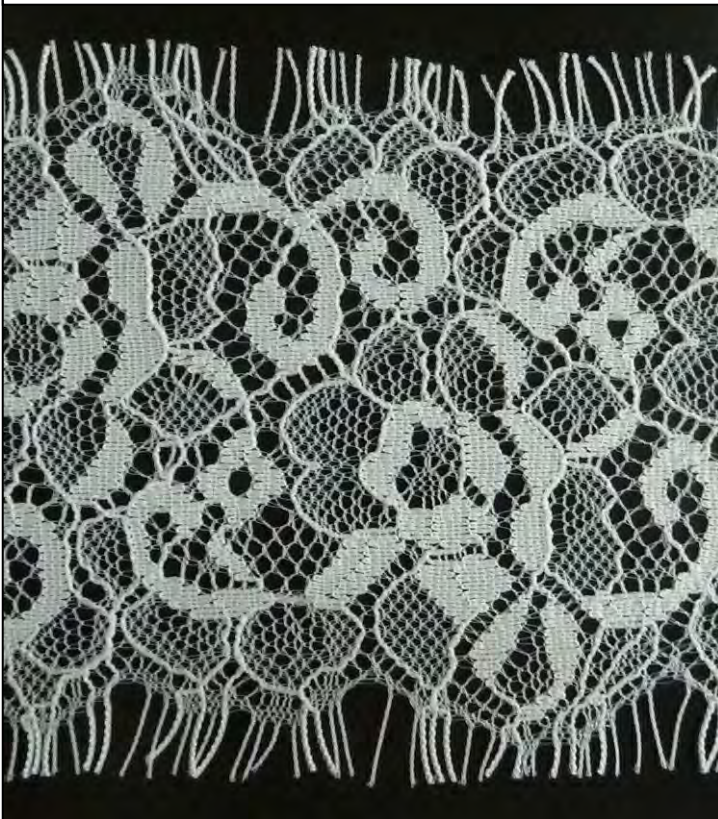

Art. **6502973**

Polyacryl – Wäschespitze, ca. 90mm
als 13,5m-Brettchen (5 x 2,7m = 13,5m)
Farben: 100/weiß, 990/schwarz

Art. **6502974**

Polyacryl – Wäschespitze, ca. 90mm
als 13,5m-Brettchen (5 x 2,7m = 13,5m)
Farben: 100/weiß, 990/schwarz