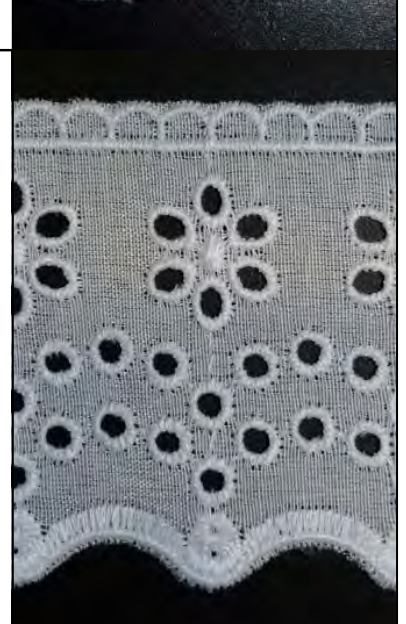

KW247 knauf textil 10/2024