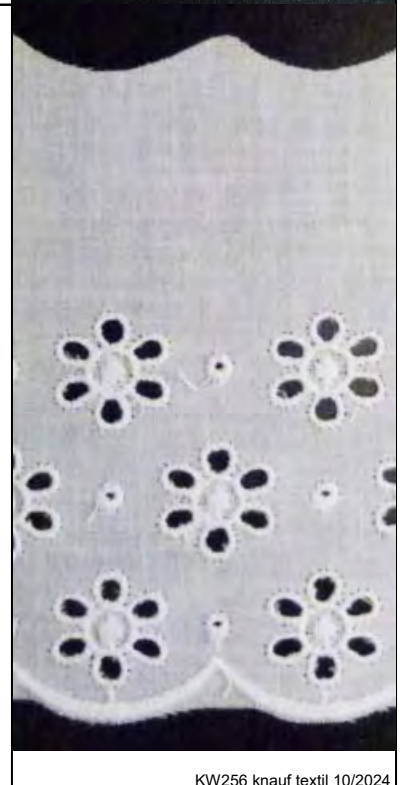

KW256 knauf textil 10/2024