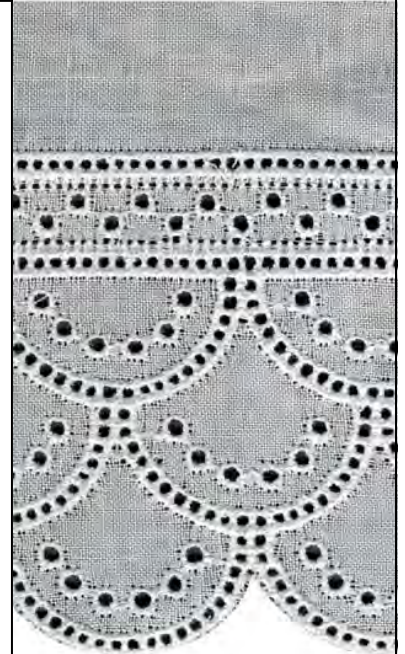

Art. **SM5732**

Festonspitze, ca. 32mm  
aus 100% Baumwolle  
als 13,8m – Rolle  
Farben: 01/weiß

Abb. nicht in Originalgröße

KW112 knauf textil 10/2019

<p>Art. <b>SM5617</b> Festonspitze, ca. <u>59mm</u> aus 100% Baumwolle als 13,8m-Spule Farben: 51/natur</p>		<p>Art. <b>6402780</b> Festonspitze, ca. <u>23mm</u> aus 100% Baumwolle als 27,6m-Brettchen Farben: 100/weiß</p>	
<p>Art. <b>SM5600</b> Festonspitze, ca. <u>28mm</u> aus 100% Baumwolle als 13,8m-Spule Farben: 01/weiß, 51/natur</p>		<p>Art. <b>6400670</b> Festonspitze, ca. <u>26mm</u> aus 100% Baumwolle als 27,6m-Brettchen Farben: 100/weiß</p>	
<p>Art. <b>SM3488</b> Festonspitze, ca. <u>24mm</u> aus 100% Baumwolle als 27,4m-Spule Farben: 01/weiß (ohne Satinband)</p>		<p>Art. <b>6404850</b> Festonspitze, ca. <u>27mm</u> aus 100% Baumwolle als 27,6m-Brettchen Farben: 100/weiß</p>	
<p>Art. <b>6404968</b> Festonspitze, ca. <u>20mm</u> aus 100% Baumwolle als 22m-Brettchen Farben: 100/weiß</p>			
<p>Art. <b>6404860</b> Festonspitze, ca. <u>36mm</u> aus 100% Baumwolle als 27m-Brettchen Farben: 100/weiß</p>		<p>Art. <b>SM5275</b> Festonspitze, ca. <u>80mm</u> aus 100% Baumwolle als 14m-Spule Farben: 01/weiß</p>	
<p>Art. <b>6405050</b> Festonspitze, ca. <u>40mm</u> aus 100% Baumwolle als 27m-Brettchen Farben: 100/weiß</p>			

- solange Vorrat reicht -

Art. **SM5311/60**  
 Festonspitze, ca. 60mm  
 aus Polyester und Baumwolle  
 als 13,7m-Spule  
 Farben: 03/hellblau,  
 14/schwarz, 23/marine

Art. **6405021**  
 Festonspitze, ca. 25mm  
 aus 100% Baumwolle  
 als 27,6m-Brettchen  
 Farben: 100/weiß

Art. **SM5804**  
 Festonspitze, ca. 60mm  
 aus 100% Polyester  
 als 13,8m-Spule  
 Farben: 01/weiß

Abb. nicht in Originalgröße

Art. **SM5869**  
 Festonspitze, ca. 60mm  
 aus 81% Polyester  
 und 19% Baumwolle  
 als 14,6m-Spule  
 Farben: 01/weiß