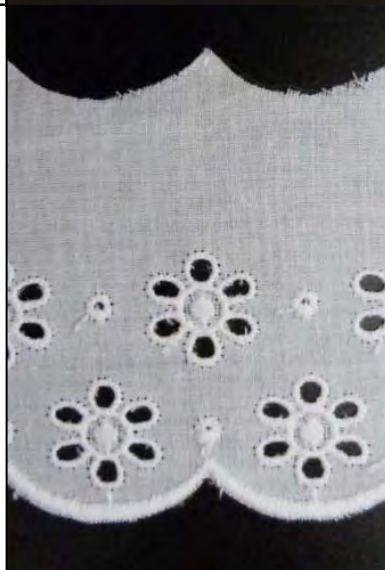

Art. **SM5816**
Festonspitze, ca. 50mm
aus 100% Baumwolle
als 13,8m-Spule
Farben: 01/weiß

Art. **6405129**
Festonspitze, ca. 60mm
aus 100% Baumwolle
als 24m-Brettchen
Farben: 100/weiß