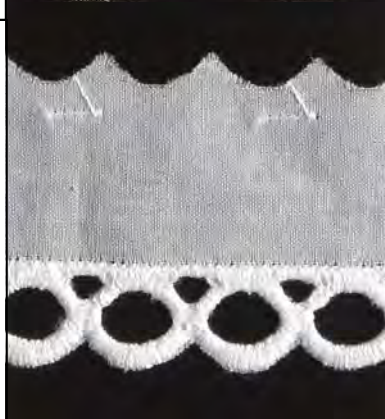

Art. **6405130**  
 Festonspitze, ca. 65mm  
 aus 100% Baumwolle  
 als 24m-Brettchen  
 Farben: 100/weiß

Art. **6405020**  
 Festonspitze, ca. 19mm  
 aus 100% Baumwolle  
 als 27,6m-Brettchen  
 Farben: 100/weiß

KW123 knauf textil 10/2024

Art. **SM5634**  
Festonspitze, ca. 120mm  
aus 100% Baumwolle  
als 13,8m-Spule  
Farben: 51/natur

Art. **SM3913**  
Festonspitze, ca. 41mm  
aus 100% Baumwolle  
als 27,6m-Spule  
Farben: 01/weiß

Art. **6405141**  
Festonspitze, ca. 45mm  
aus Polyamid und Baumwolle  
als 24m-Brettchen  
Farben: 100/weiß

Art. **SM5273**  
Festonspitze, ca. 35mm  
aus 100% Baumwolle  
als 14m-Spule  
Farben: 01/weiß