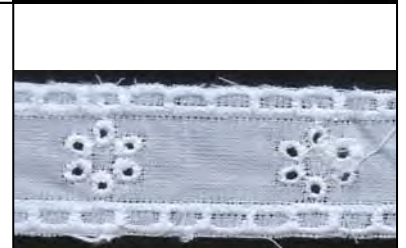

Art. **6403360**  
 Festonspitze, ca. 48mm  
 aus 100% Baumwolle  
 als 27,6m-Brettchen  
 Farben: 100/weiß

Art. **SM5862**  
 Festonspitze, ca. 30mm  
 aus 21% Baumwolle  
 und 79% Polyester  
 als 14,6m-Spule  
  
 Farben: 01/weiß, 14/schwarz,  
 23/marine, 33/mittelgrau,  
 51/ecru, 60/schokobraun,  
 72/bordeaux, 77/altrosa,  
 97/koralle

Art. **6403270**  
 Festonspitze, ca. 23mm  
 aus Baumwolle & Kunstseide  
 als 27,6m-Brettchen  
 Farben: 100/weiß

Art. **SM5871**  
 Festonspitze, ca. 73mm  
 aus 21% Baumwolle  
 und 79% Polyester  
 als 14,6m-Spule  
 Farben: 01/weiß

Art. **6405130**  
 Festonspitze, ca. 65mm  
 aus 100% Baumwolle  
 als 24m-Brettchen  
 Farben: 100/weiß

Art. **6405020**  
 Festonspitze, ca. 19mm  
 aus 100% Baumwolle  
 als 27,6m-Brettchen  
 Farben: 100/weiß