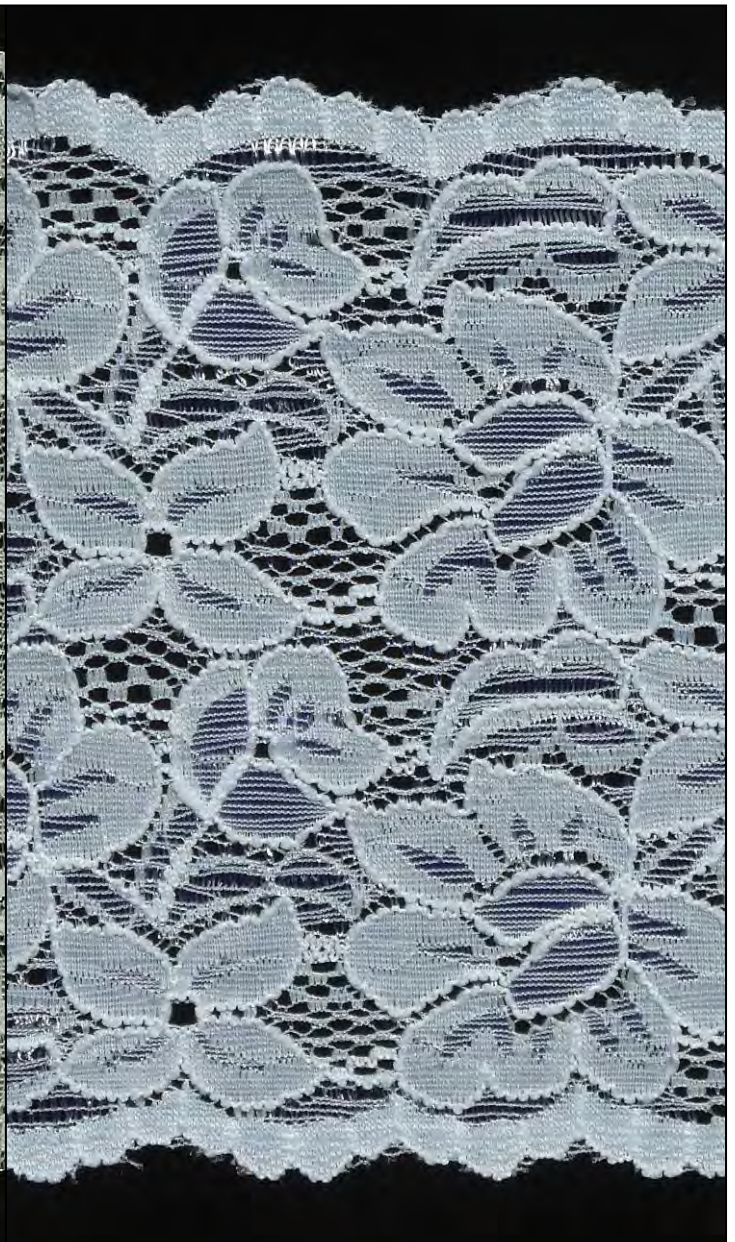

Art. **6502748**
ELASTISCHE Wäschespitze, ca. 145mm
aus 100% Polyamid - als 10m-Brettchen
Farben: 100/weiß, 340/gelb, 470/lila, 510/rosa, 540/pink, 550/rot,
570/bordeaux, 610/eisblau, 640/hellblau, 650/königsblau,
670/dunkelblau, 760/schlamm, 790/grün, 850/braun, 950/grau,
990/schwarz