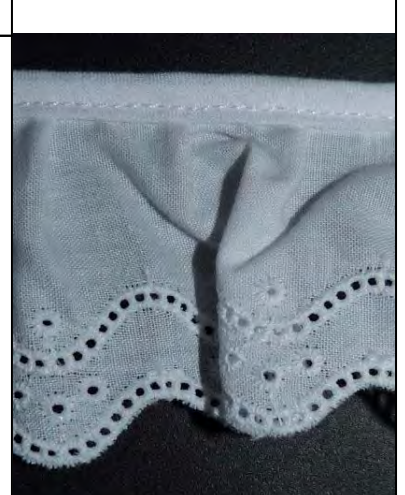

Art. **SM5868**
Festonspitze, ca. 72mm
aus 20% Baumwolle
und 80% Polyester
als 14,6m-Spule
Farben: 01/weiß

Art. **6401340**
Festonspitze, ca. 37mm
aus 100% Baumwolle
als 27,6m-Brettchen
Farben: 100/weiß

Art. **SM5270**
Festonrüsche, ca. 34mm
aus 100% Baumwolle
als 9,6m-Spule
Farben: 01/weiß, 08/rot,
10/lindgrün, 14/schwarz,
16/zitrone, 23/marine,
31/hellgrau, 38/dunkelgrau,
40/beige, 45/taupe, 51/ecru,
74/rosa, 78/fuchsia,
79/strohgelb, 83/orange

Art. **6404995**
Festonspitze, ca. 95mm
aus 100% Polyester
als 27m-Brettchen
Farben: 100/weiß

Art. **SM5271**
Festonrüsche, ca. 46mm
aus 100% Baumwolle
als 9,6m-Spule
Farben: 01/weiß,
02/himmelblau, 08/rot,
10/lindgrün, 14/schwarz,
16/zitrone, 20/türkis,
23/marine, 31/hellgrau,
38/dunkelgrau, 40/beige,
45/taupe, 51/ecru, 77/altrosa,
78/fuchsia, 79/strohgelb,
83/orange

Art. **6405022**
Festonspitze, ca. 40mm
aus 100% Baumwolle
als 27,6m-Brettchen
Farben: 100/weiß

Art. **SM5817**
Festonspitze, ca. 75mm
aus 100% Baumwolle
als 13,8m-Spule
Farben: 01/weiß

KW256 knauf textil 10/2024