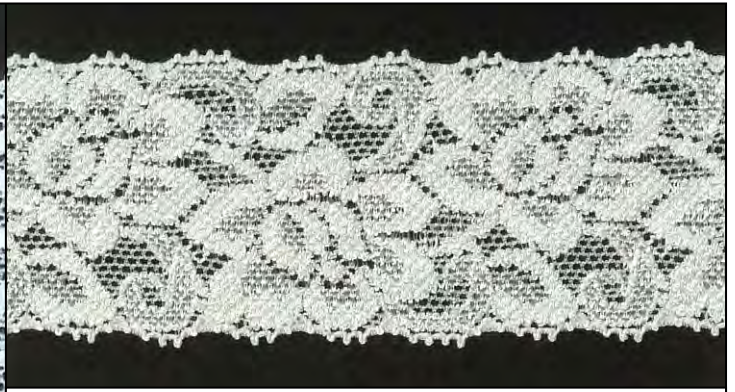

Art. **6502758**
ELASTISCHE Wäschespitze, ca. 50mm
aus Polyester - als 10m-Brettchen
Farben: 100/weiß, 105/weiß/rosa, 340/gelb, 500/rosa, 530/pink,
550/rot, 570/bordeaux, 640/hellblau, 650/königsblau, 720/türkis,
950/grau