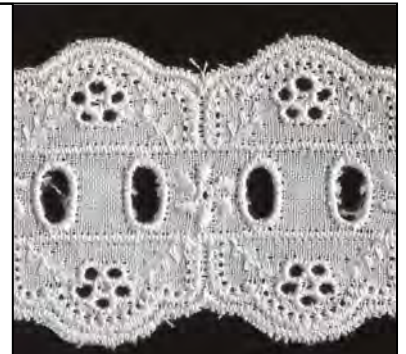

Art. **SM5634**
Festonspitze, ca. 120mm
aus 100% Baumwolle
als 13,8m-Spule
Farben: 51/natur

Art. **SM3913**
Festonspitze, ca. 41mm
aus 100% Baumwolle
als 27,6m-Spule
Farben: 01/weiß

Art. **6405141**
Festonspitze, ca. 45mm
aus Polyamid und Baumwolle
als 24m-Brettchen
Farben: 100/weiß

Art. **SM5273**
Festonspitze, ca. 35mm
aus 100% Baumwolle
als 14m-Spule
Farben: 01/weiß

Art. **SM5870**
Festonspitze, ca. 60mm
aus 15% Baumwolle
und 85% Polyester
als 14,6m-Spule
Farben: 01/weiß

Art. **SM5816**
Festonspitze, ca. 50mm
aus 100% Baumwolle
als 13,8m-Spule
Farben: 01/weiß

Art. **6405129**
Festonspitze, ca. 60mm
aus 100% Baumwolle
als 24m-Brettchen
Farben: 100/weiß

KW247 knauf textil 10/2024