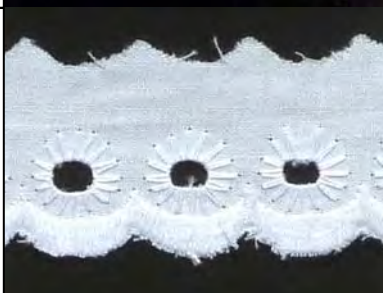

- solange Vorrat reicht -

Art. **SM5311/60**  
 Festonspitze, ca. 60mm  
 aus Polyester und Baumwolle  
 als 13,7m-Spule  
 Farben: 03/hellblau,  
 14/schwarz, 23/marine

Art. **6405021**  
 Festonspitze, ca. 25mm  
 aus 100% Baumwolle  
 als 27,6m-Brettchen  
 Farben: 100/weiß

Art. **SM5804**  
 Festonspitze, ca. 60mm  
 aus 100% Polyester  
 als 13,8m-Spule  
 Farben: 01/weiß

Abb. nicht in Originalgröße

Art. **SM5869**  
 Festonspitze, ca. 60mm  
 aus 81% Polyester  
 und 19% Baumwolle  
 als 14,6m-Spule  
 Farben: 01/weiß

Art. **SM5747**  
 Festonspitze, ca. 20mm  
 aus 100% Baumwolle  
 als 13,8m-Spule  
 Farben: 01/weiß

Abb. nicht in Originalgröße

Art. **6405003**  
 Festonspitze, ca. 25mm  
 aus 100% Baumwolle  
 als 27m-Brettchen  
 Farben: 100/weiß