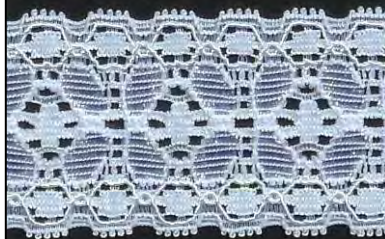

Art. **6502380 ELASTISCHE**
Wäschespitze, ca. 30mm
aus 83% Polyester
und 17% Elasthan
als 25m-Brettchen
Farben: 100/weiß,
110/rohweiß, 990/schwarz