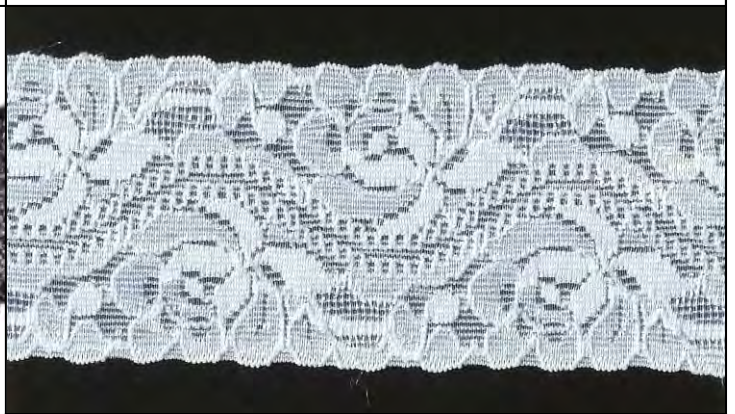

Art. **6502410**
ELASTISCHE Wäschespitze, ca. 41mm
aus 83% Polyester und 17% Elasthan
als 10m-Brettchen
Farben: 100/weiß

KW040 knauf textil 02/2025