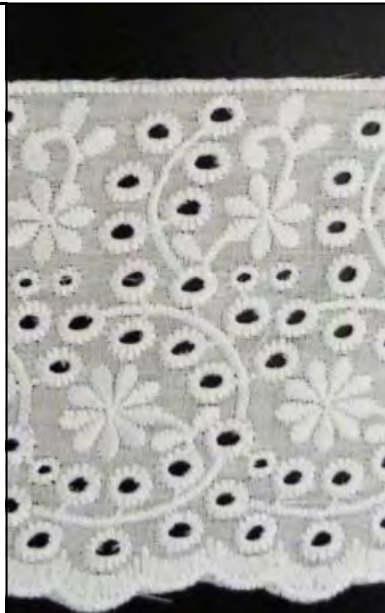

Art. **SM5868**
Festonspitze, ca. 72mm
aus 20% Baumwolle
und 80% Polyester
als 14,6m-Spule
Farben: 01/weiß

Art. **6401340**
Festonspitze, ca. 37mm
aus 100% Baumwolle
als 27,6m-Brettchen
Farben: 100/weiß