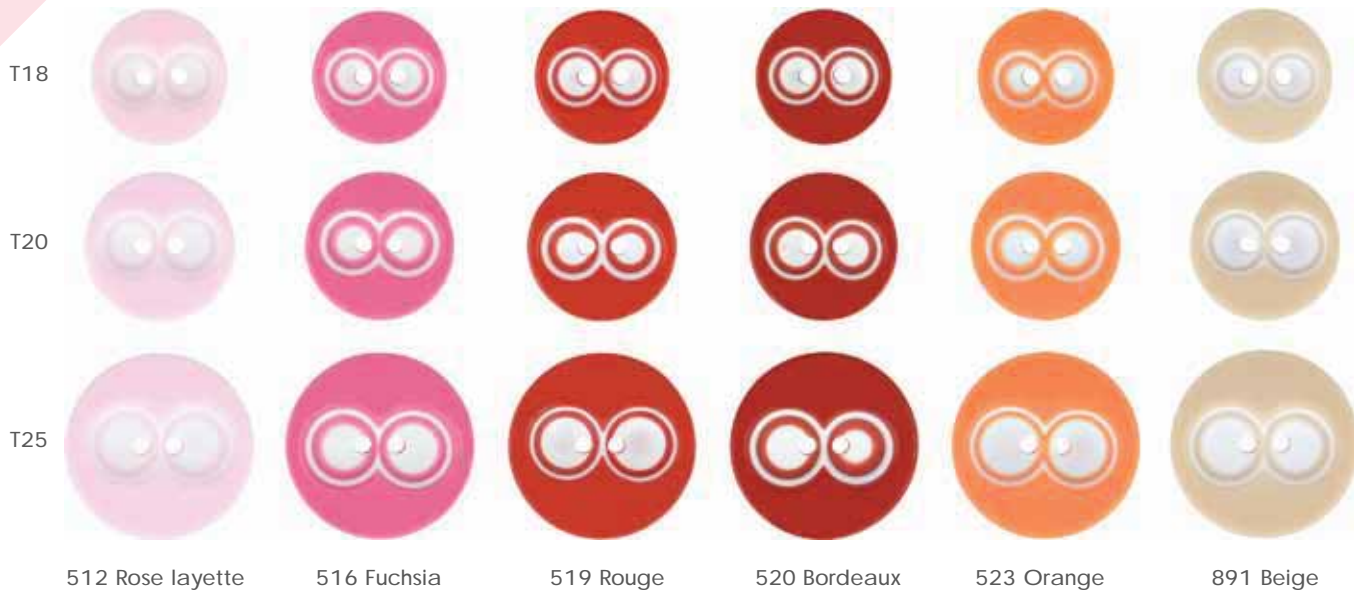

Plastik

519 Rouge

523 Orange

506 Jaune

536 Vert

570 Marron

181 Gris

560 Bleu

# Enfant

512 Rose layette    516 Fuchsia    519 Rouge    520 Bordeaux    523 Orange    891 Beige

557 Bleu roi    560 Marine    570 Marron    537 Vert    578 Gris    580 Noir

60732

T18=36 pcs    T20=24 pcs    T25=24 pcs    T18 Ø 18 mm    T20 Ø 20 mm    T25 Ø 25 mm