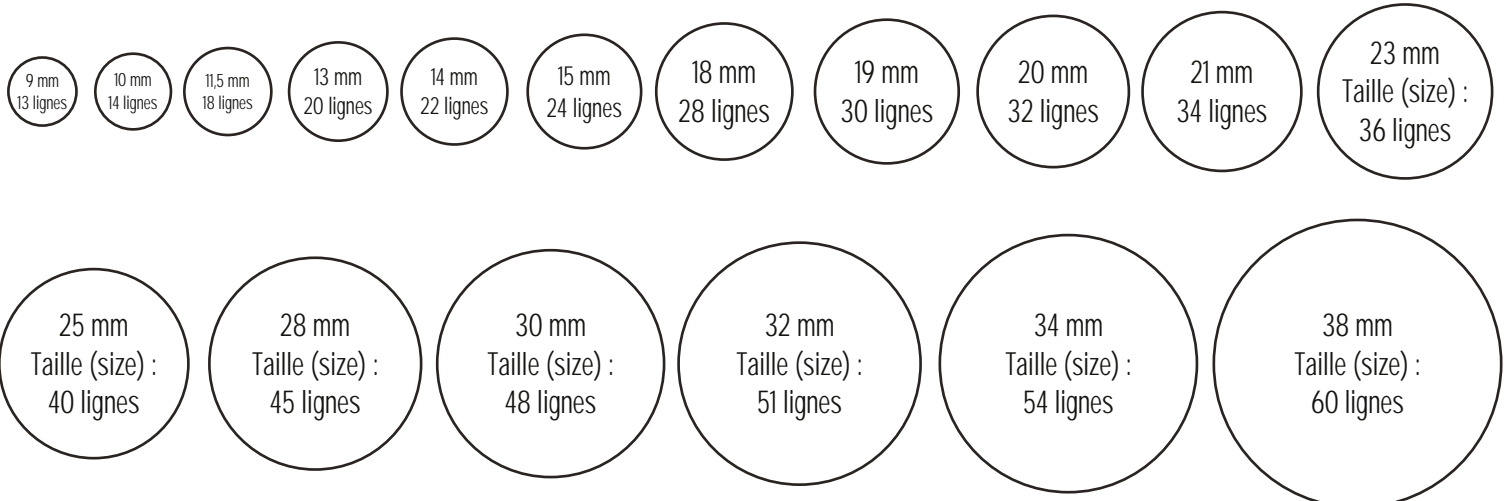

◆ Taille / Misura / Siz / Größe

- ◆ Les boutons sont présentés en taille réelle.  
I bottoni sono presentati in misura reale.  
Life-size pictures.  
Die Knöpfe sind in Lebensgröße präsentiert.

◆ *Inspiration / Ispirazione / Inspiration / Inspiration*