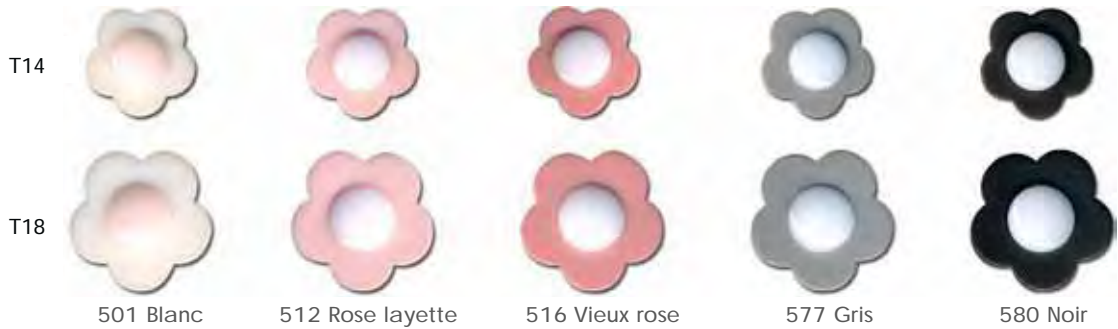

◆ Taille / Misura / Siz / Größe

- ◆ Les boutons sont présentés en taille réelle.  
I bottoni sono presentati in misura reale.  
Life-size pictures.  
Die Knöpfe sind in Lebensgröße präsentiert.

◆ *Inspiration / Ispirazione / Inspiration / Inspiration*

# Enfant

60632

36 pcs T14 Ø 14 mm T18 Ø 18 mm

PES
 PES
 PES
 PES

60626

36 pcs T12 Ø 12 mm T15 Ø 15 mm

PES
 PES
 PES
 PES

60629