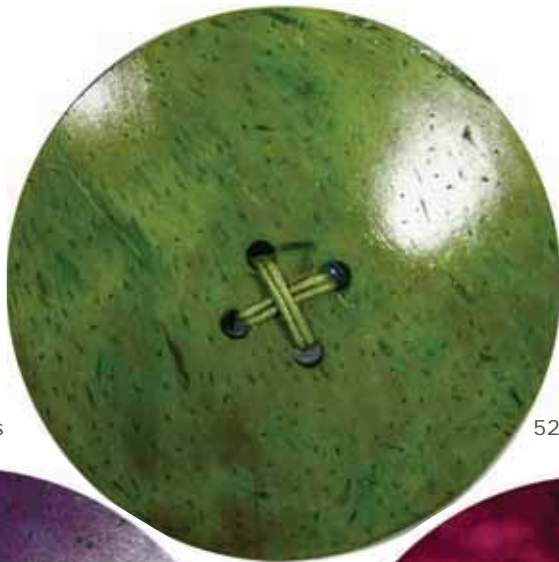

Holz

Matière naturelle

523 Orange

506 Jaune

573 Camel

572 Lin

570 Marron

841 Naturel

60648

4 pcs

∅ 75mm

804 Vert anis

525 Rouge

559 Violet

519 Fuchsia

833 Turquoise