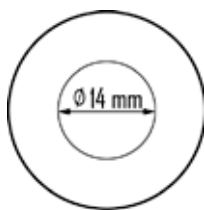

PA

PA

501 Blanc

841 Ivoire

874 Anis

506 Jaune mais

523 Pêche

∅ 25 mm