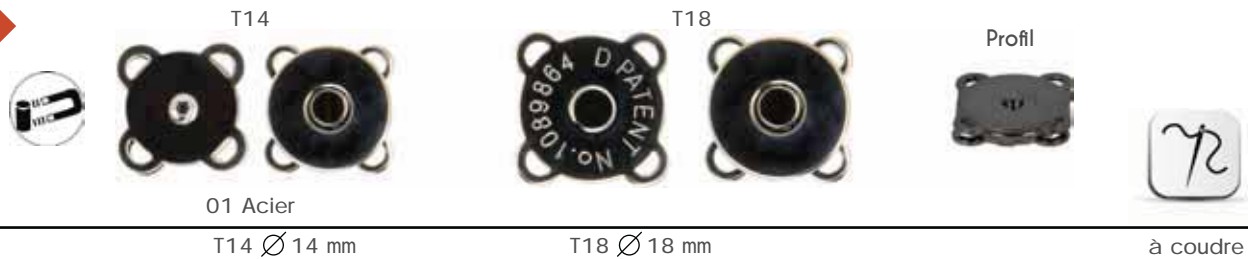

Serre-cordon
Attache

50213

🇫🇷 Métal
🇮🇹 Metallo
🇺🇸 Metal
🇩🇪 Metal

T21