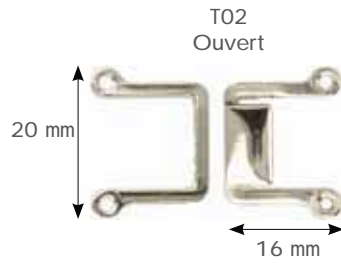

100 Or

Profil

01314

12 pcs

Ø19 mm

à coudre

Alliage métal Lega di metallo Metal alloy Metalllegierung

100 Or

01315

6 pcs

T02 Ø 25 mm

à coudre

Alliage métal Lega di metallo Iron alloy Metalllegierung

100 Or

01331

12 pcs

Ø 22 mm

à coudre

Alliage métal Lega di metallo Iron alloy Metalllegierung