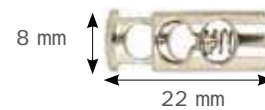

01331

12 pcs

Ø 22 mm

à coudre

Alliage métal Lega di metallo Iron alloy Metalllegierung