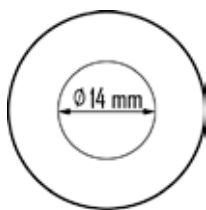

PA

PA

501 Blanc

841 Ivoire

874 Anis

506 Jaune mais

523 Pêche

∅ 25 mm