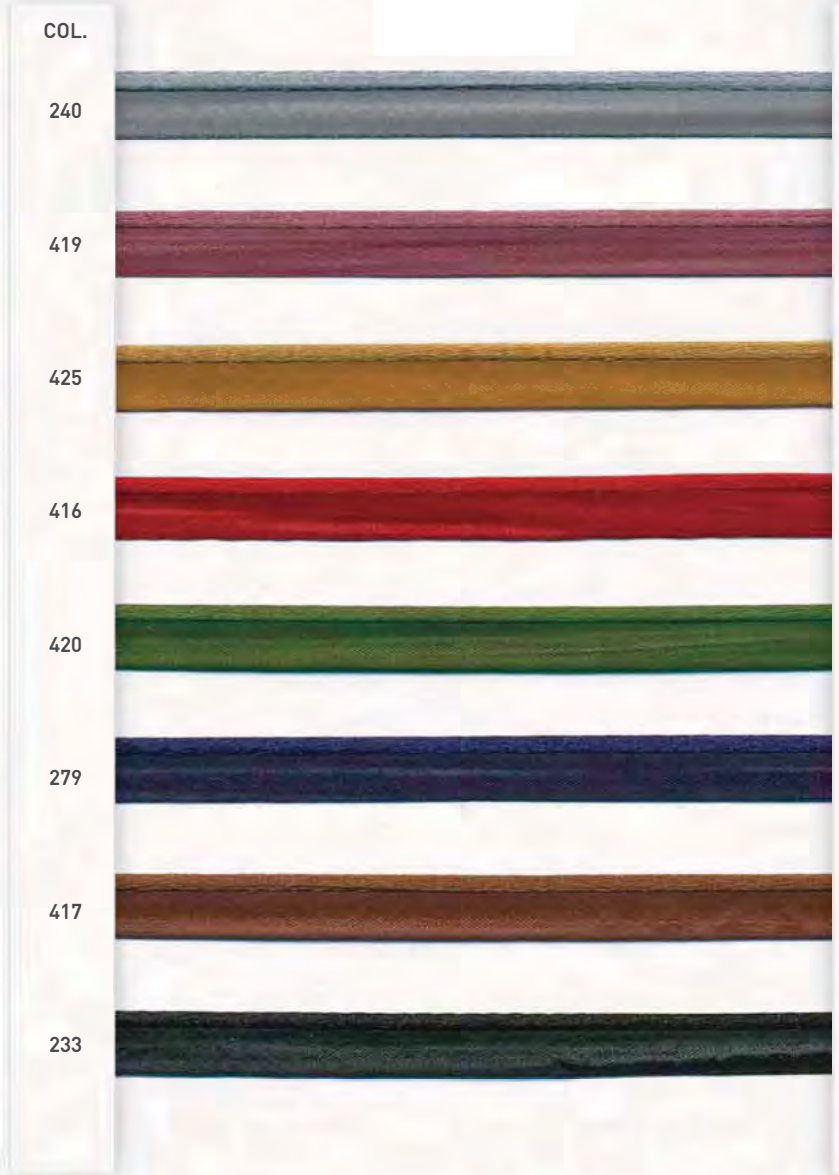

Conditionnement sur stock Put up available on stock	Largeur Width
25 m	11 mm

* Caractéristiques techniques et visuels différents d'un coloris teint.
Technical & visual properties may be different from a dyed colour.