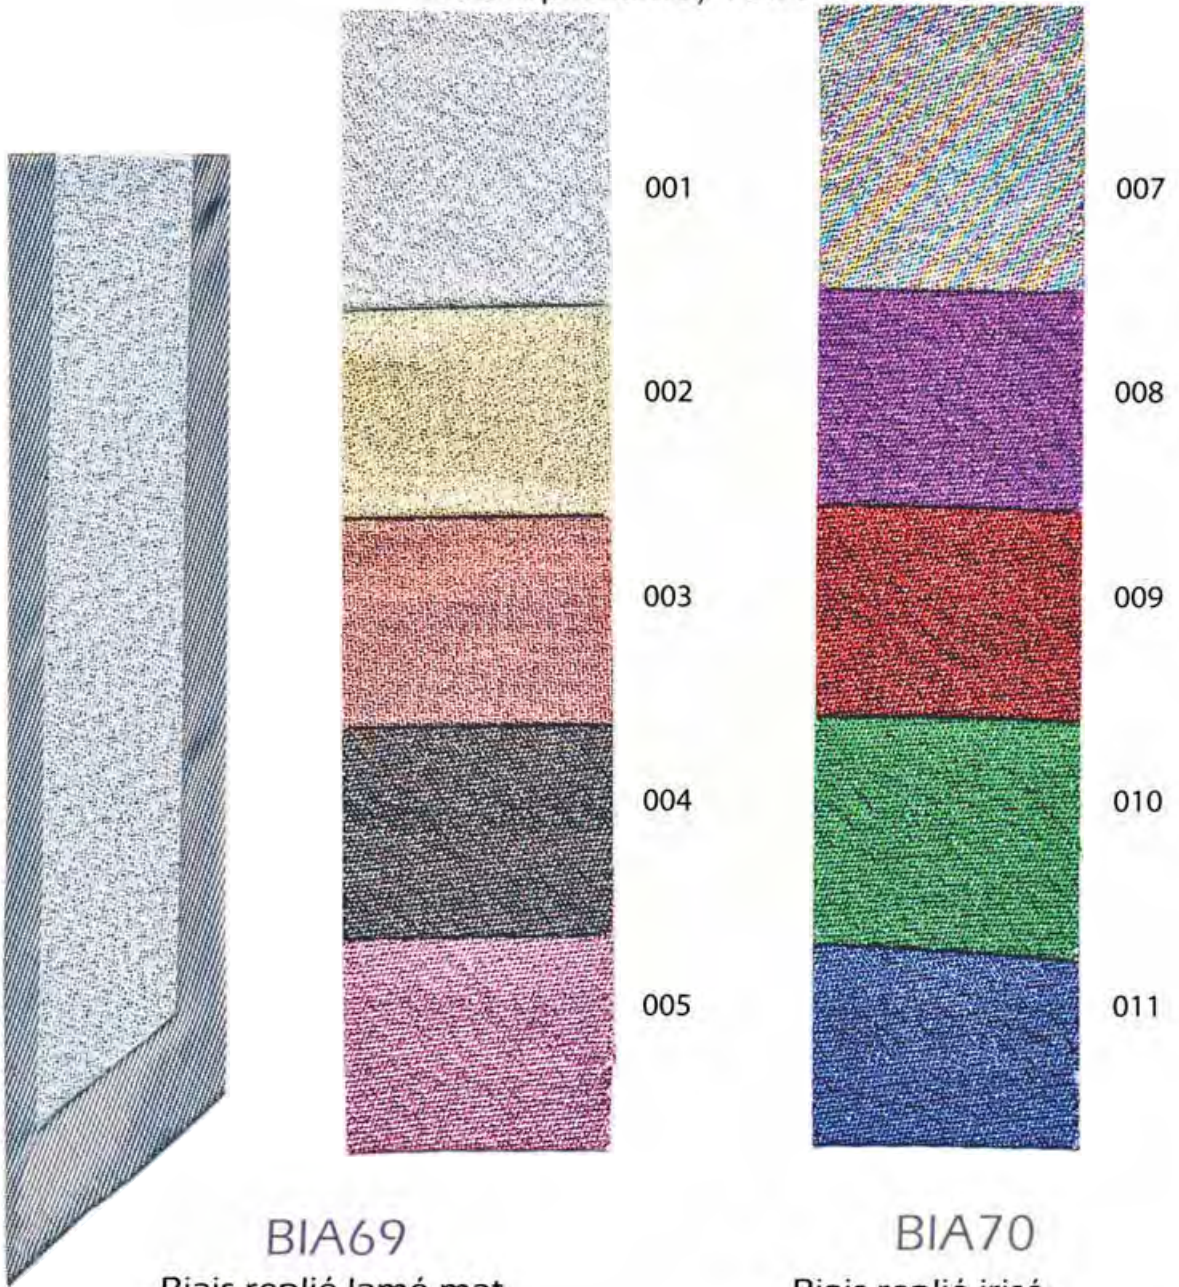

BIA41

Biais replié lamé / *Folded lamé bias*