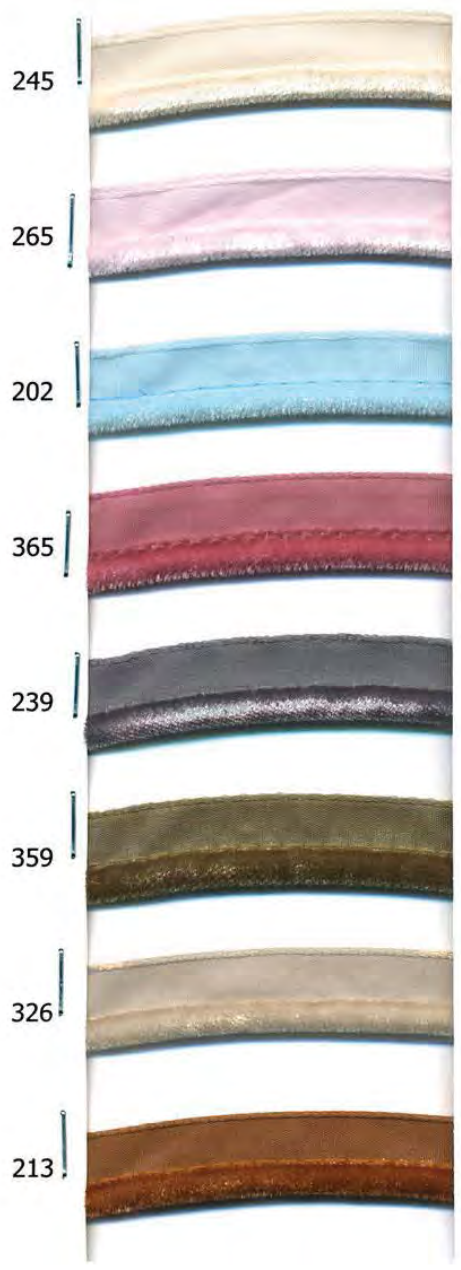

COL.

COL.

REF. 0161
Passepoil velours lisse
Velvet piping
76% POLYAMIDE - 24% COTON

Tout autre coloris sur demande avec minimum de commande, voir au dos.
Any other colour on demand with minimum order, see at the back.