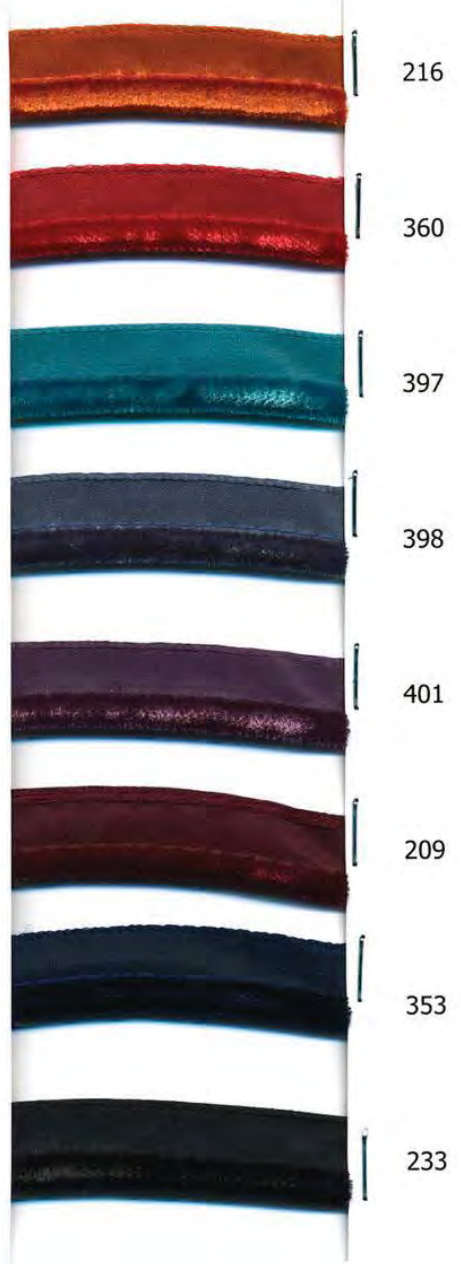

COL.

COL.

REF. 0161
Passepoil velours lisse
Velvet piping
76% POLYAMIDE - 24% COTON

Tout autre coloris sur demande avec minimum de commande, voir au dos.
Any other colour on demand with minimum order, see at the back.