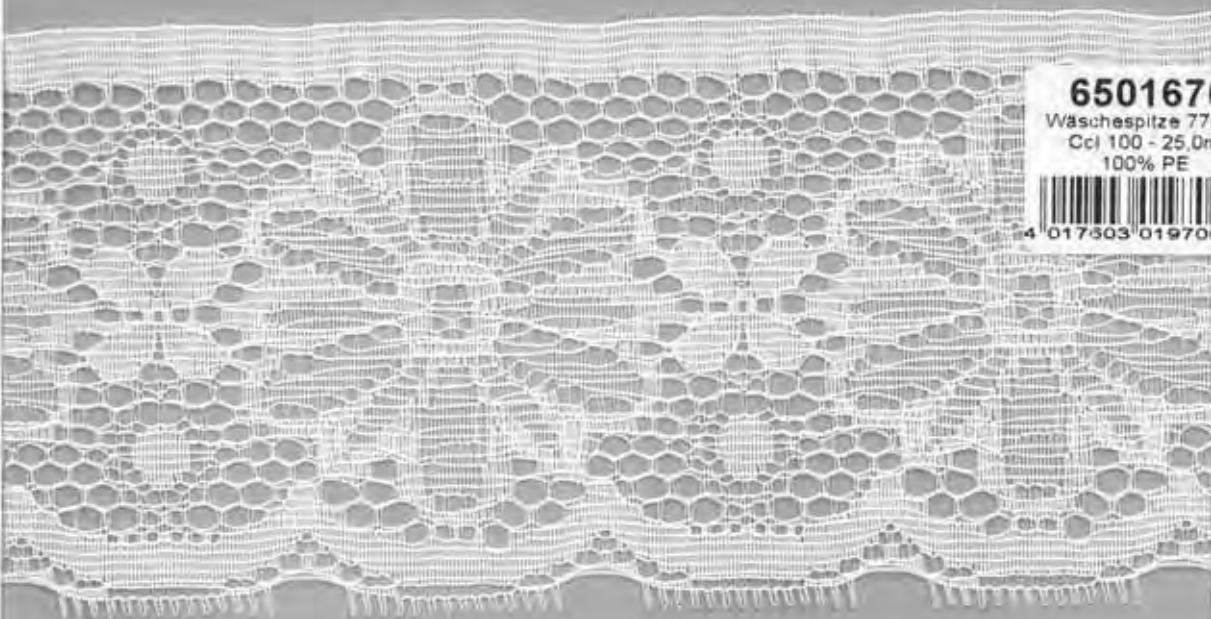

100% PA

FB0186

ausgeschieden

~~6502664
Wäschespitze 58mm
Ccl. 980 - 25,0m
100% PE
4 017303 109494~~

6501670
Wäschespitze 77mm
Ccl. 100 - 25,0m
100% PE
4 017303 019700

6501660
Wäschespitze 80mm
Ccl. 100 - 25,0m
100% PE
4 017303 019670