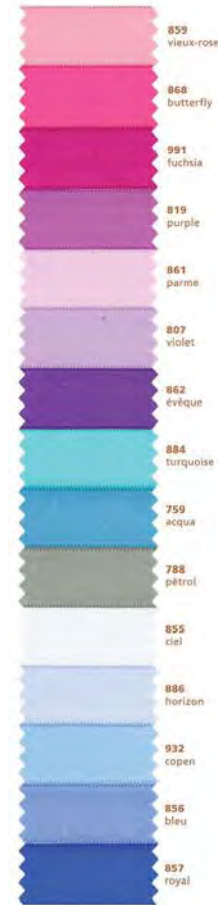

Art. 22058

Taftband
Ruban Taffetas
Taffeta Ribbon

100% PES

Breiten / Largeurs / Widths

- 6 mm
- 10 mm
- 15 mm
- 25 mm
- 40 mm
- 50 mm
- 70 mm

Aufmachung / Pliage / Put up

Detail	Industrie
25 m	200 m
25 m	200 m
25 m	200 m
25 m	200 m
25 m	200 m
25 m	200 m
25 m	200 m

Basic Line

Basic Line

Basic Line