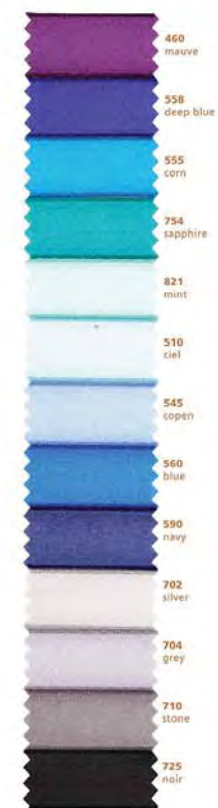

Art. 34395

Taftband Elite
Ruban Taffetas Elite
Taffeta Ribbon Elite

100% PES

Breiten / Largeurs / Widths

10 mm
15 mm
25 mm
40 mm
50 mm

Aufmachung / Pliage / Put up

Detail	Industrie
25 m / 50 m	100 m
25 m / 50 m	100 m
25 m / 50 m	100 m
25 m	100 m
25 m	100 m

Basic Line

Basic Line

Basic Line