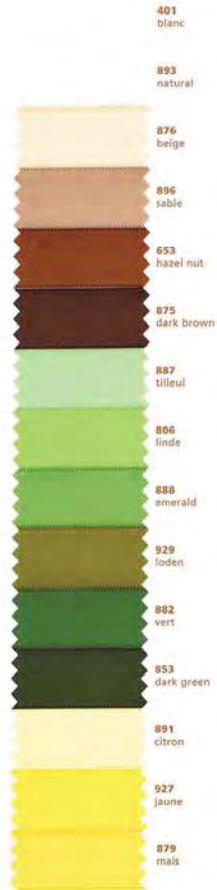

Art. 22058

Taftband
Ruban Taffetas
Taffeta Ribbon

100% PES

Breiten / Largeurs / Widths

- 6 mm
- 10 mm
- 15 mm
- 25 mm
- 40 mm
- 50 mm
- 70 mm

Aufmachung / Pliage / Put up

Detail	Industrie
25 m	200 m
25 m	200 m
25 m	200 m
25 m	200 m
25 m	200 m
25 m	200 m
25 m	200 m

Basic Line

Basic Line

Basic Line