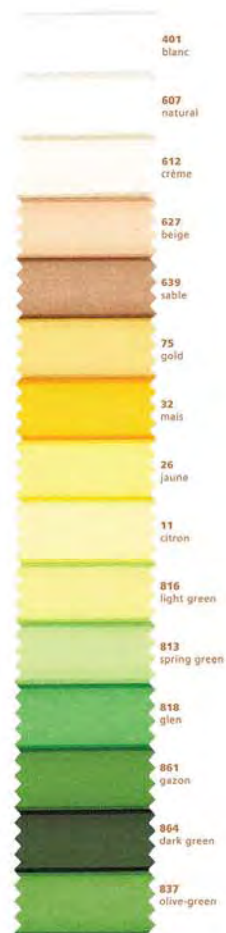

Breiten / Largeurs / Widths

10 mm
15 mm
25 mm
40 mm
50 mm

Aufmachung / Pliage / Put up

Detail	Industrie
25 m / 50 m	100 m
25 m / 50 m	100 m
25 m / 50 m	100 m
25 m	100 m
25 m	100 m

Basic Line