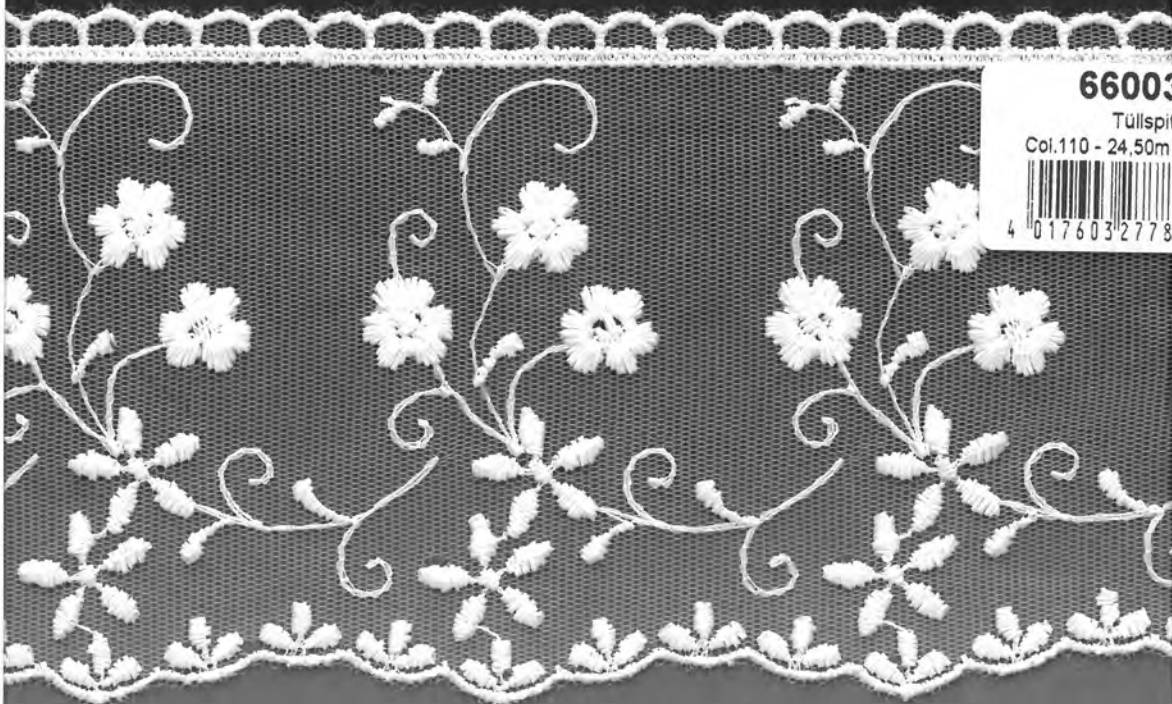

6600391.110
Tüllspitze 60mm
Col.110 - 24,50m 100% PES
4 017603 277704

6600392.110
Tüllspitze 70mm
Col.110 - 24,50m 100% PES
4 017603 277735

6600393.110
Tüllspitze 50mm
Col.110 - 24,50m 100% PES

6600394.110
Tüllspitze 95mm
Col.110 - 24,50m 100% PES