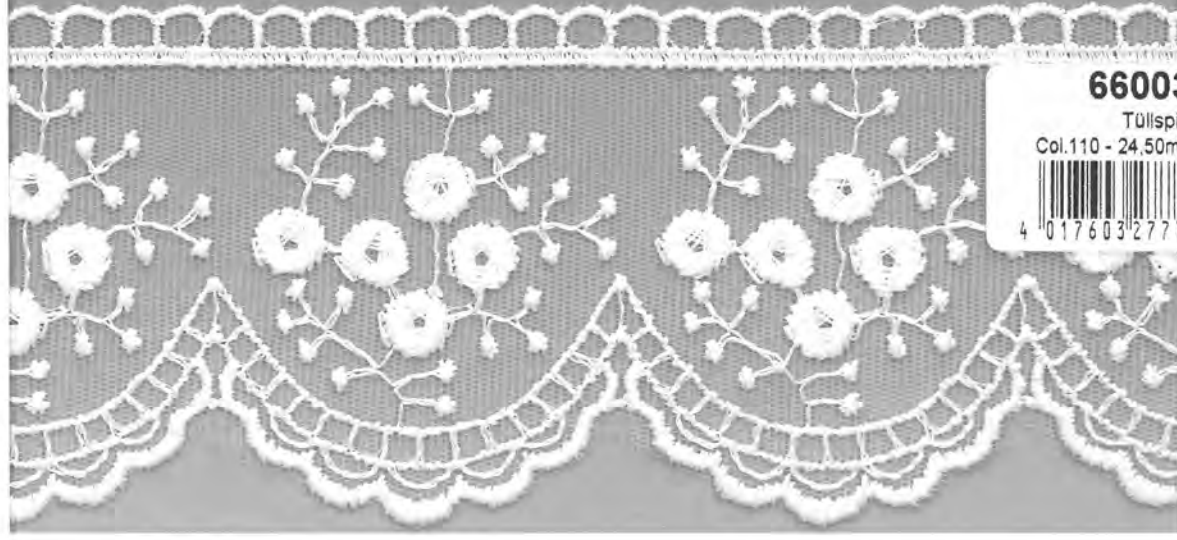

6600392.110
Tüllspitze 70mm
Col.110 - 24,50m 100% PES
4 017603 277735