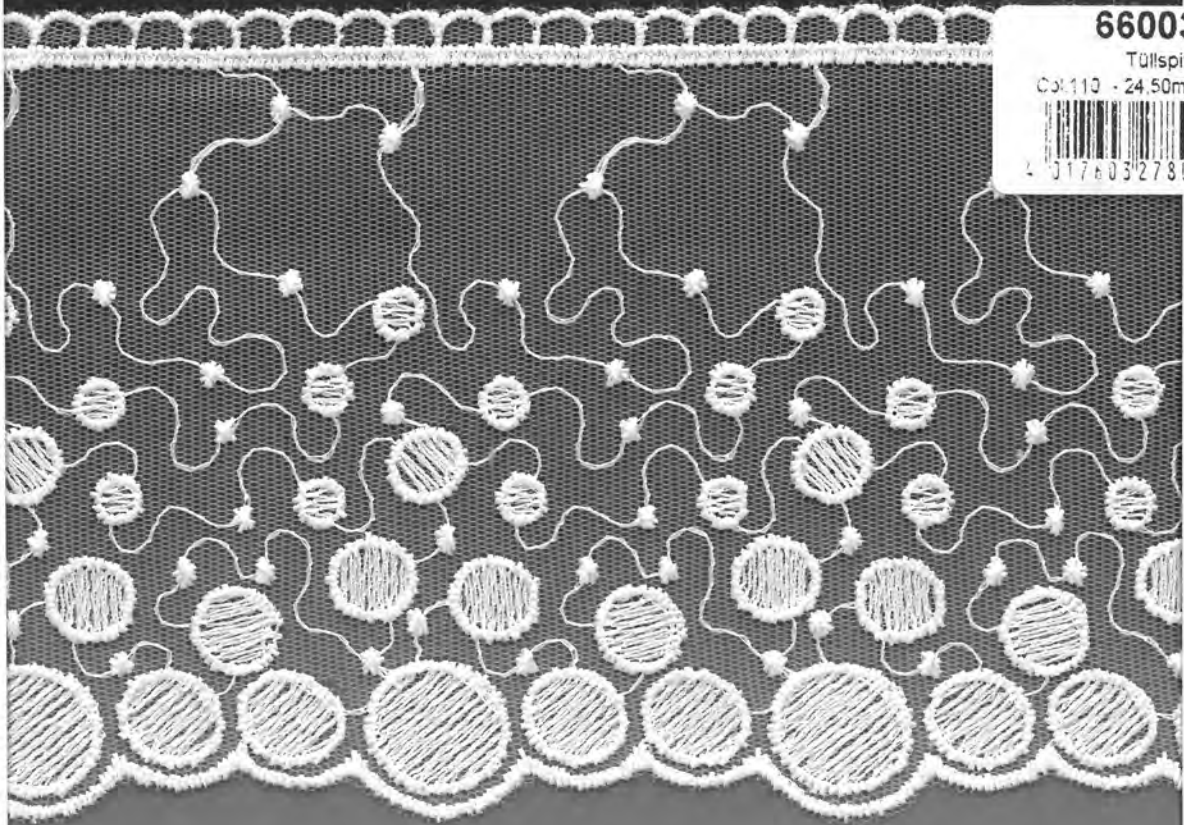

6600391.110
Tüllspitze 60mm
Col.110 - 24,50m 100% PES
4 017603 277704

6600392.110
Tüllspitze 70mm
Col.110 - 24,50m 100% PES
4 017603 277735

6600393.110
Tüllspitze 50mm
Col.110 - 24,50m 100% PES

6600394.110
Tüllspitze 95mm
Col.110 - 24,50m 100% PES

6600395.110

Tüllspitze 95mm

Col.110 - 24.50m 100% PES

4 017603 277827

6600396.110

Tüllspitze 100mm

Col.110 - 24.50m 100% PES

4 017603 277858