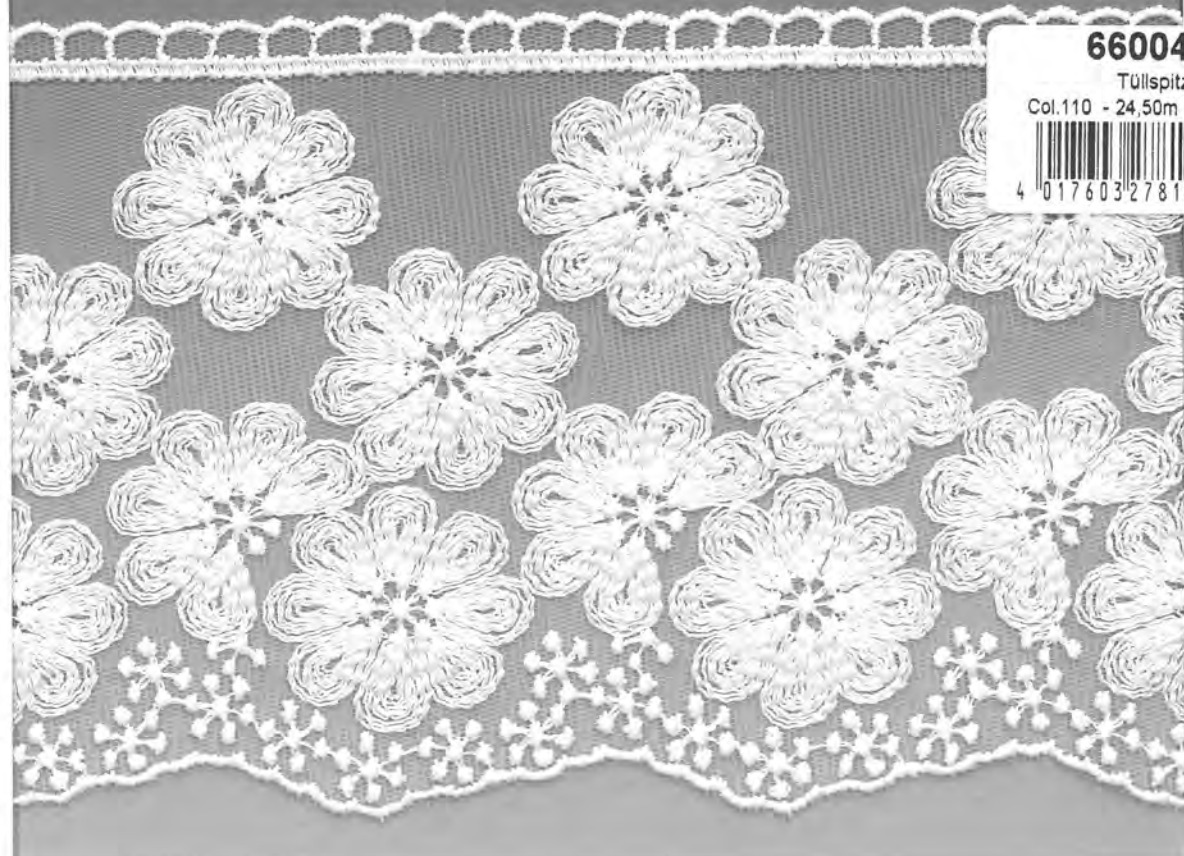

6600400.110

Tüllspitze 105mm

Col.110 - 24.50m 100% PES

4 017603 278107