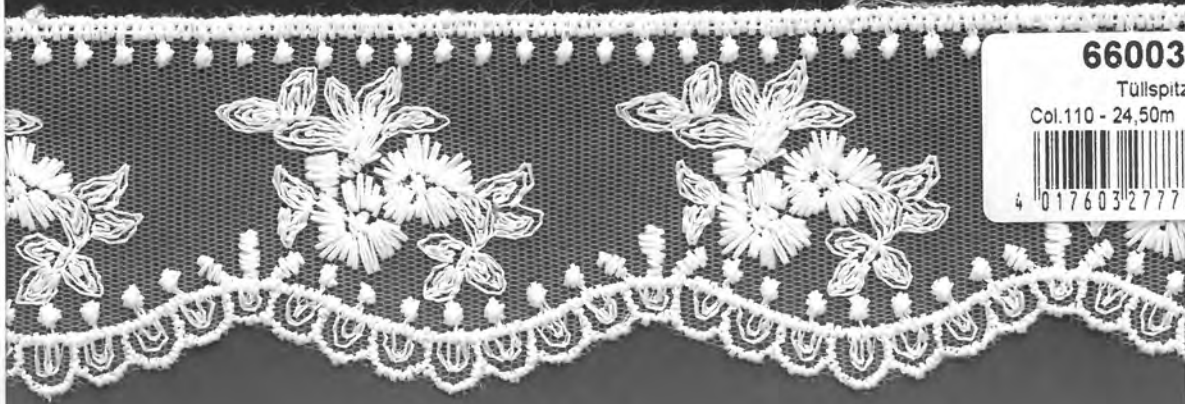

6600393.110
Tüllspitze 50mm
Col.110 - 24,50m 100% PES