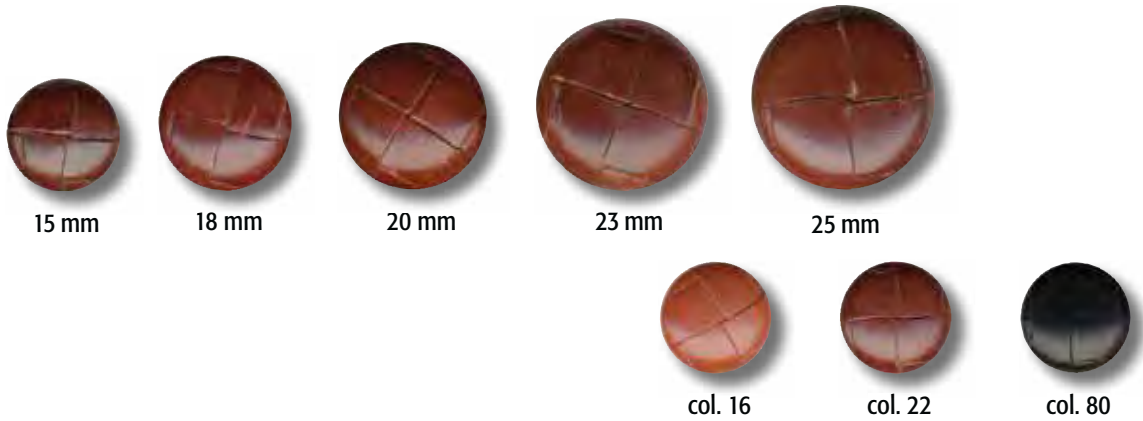

27691

15 18 20 23 25 mm
25 15 15 15 15 St./ p.

MATT, MAT