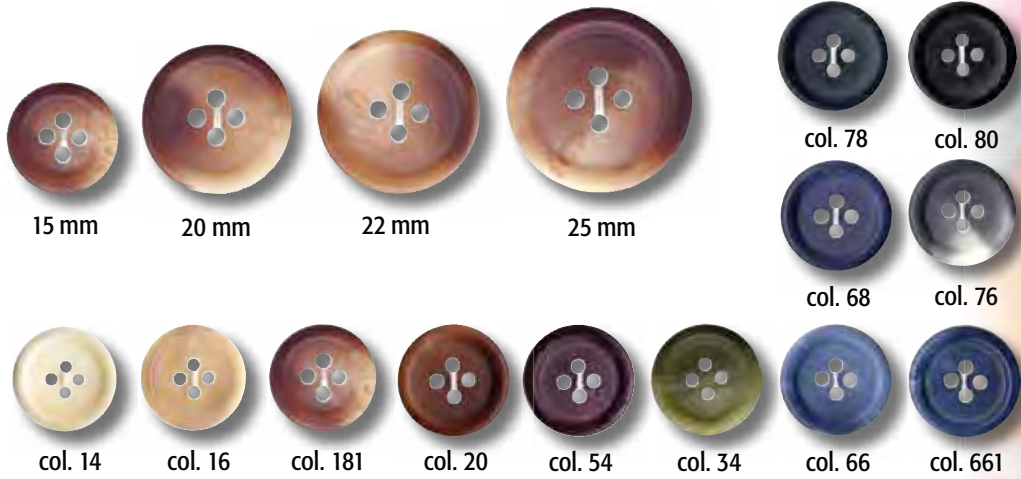

Anzugknöpfe

Boutons de costume, Suit buttons

13003

15 20 22 25 mm
35 30 30 25 St./p.
POLYESTER

MATT, MAT