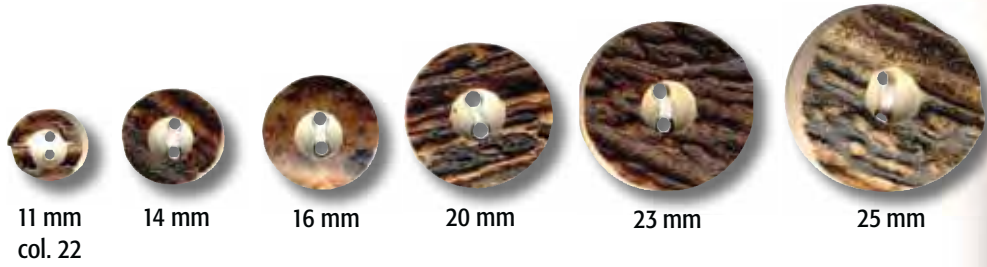

80 mm

Beidseitig verwendbar
Réversible
Reversible

Rückseite glänzend
Envers brillant
Backside glossy

Hornknöpfe

Boutons corne, Real horn buttons

25256

11 14 16 20 23 25 mm
25 25 25 25 15 15 St./p.

GLÄNZEND, BRILLANT