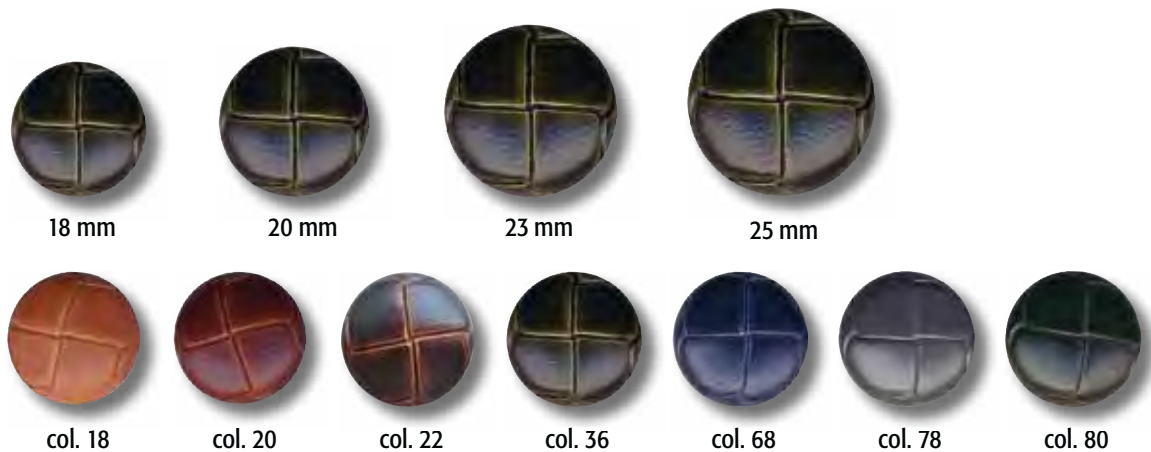

39242

18 20 23 25 mm
50 50 50 25 St./ p.

DURON®

GLÄNZEND, BRILLANT