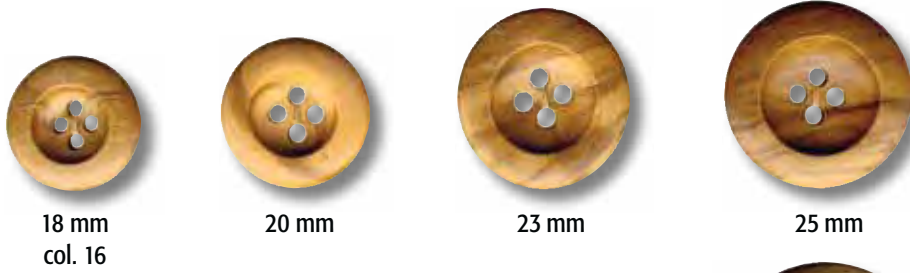

Holzknöpfe

Boutons bois, Wooden buttons

26882

18 20 23 25 mm
30 30 25 20 St./ p.

MATT, MAT

18 mm
col. 16

20 mm

23 mm