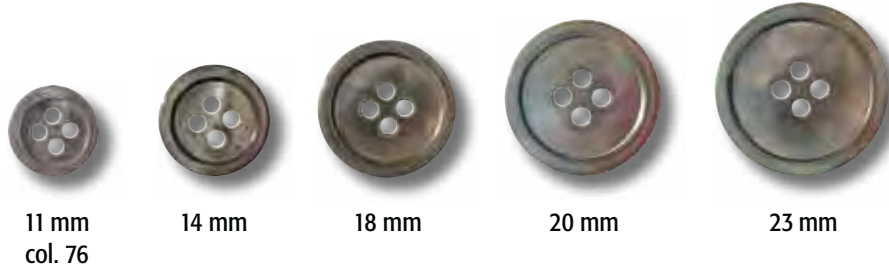

18002
9 10 11 12 14 16 18 mm
40 40 40 40 30 30 30 St./p.

GLÄNZEND, BRILLANT

9 mm 10 mm 11 mm 12 mm 14 mm 16 mm 18 mm
col. 99

37604
11 12 14 15 18 20 23 25 mm
50 50 50 50 50 50 30 30 St./p.

GLÄNZEND, BRILLANT

11 mm 12 mm 14 mm 15 mm 18 mm 20 mm 23 mm 25 mm
col. 12

Perlmutterknöpfe

Boutons nacres, Mother of pearl buttons

43922

11 14 18 20 23 mm
35 20 15 10 8 St./p.

MATT, MAT

11 mm
col. 76

14 mm

18 mm

20 mm

23 mm

48601

15 20 25 29 mm
30 25 18 12 St./p.

GLÄNZEND, BRILLANT

15 mm
col. 12

20 mm