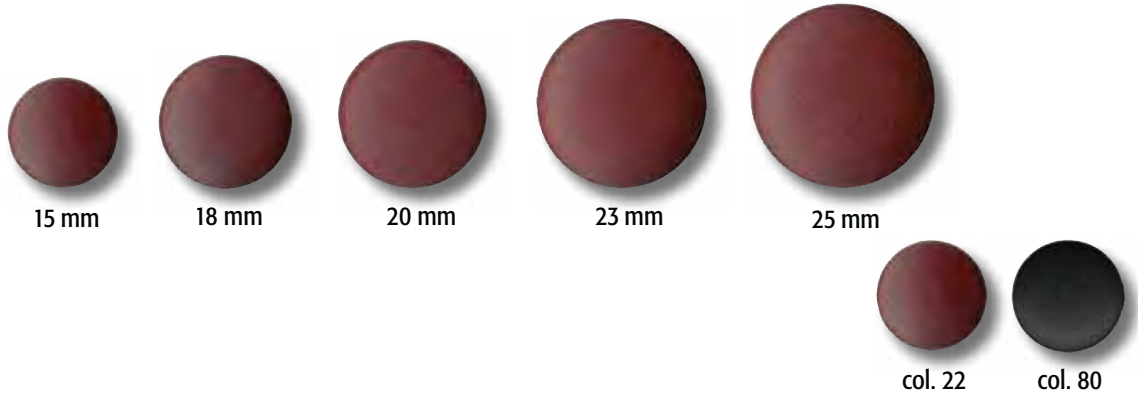

28 mm

Modeknöpfe

Boutons mode, Fancy and high fashion buttons

44417

15 18 20 23 25 mm
20 20 15 15 15 St./ p.

MATT, MAT

27691

15 18 20 23 25 mm
25 15 15 15 15 St./ p.