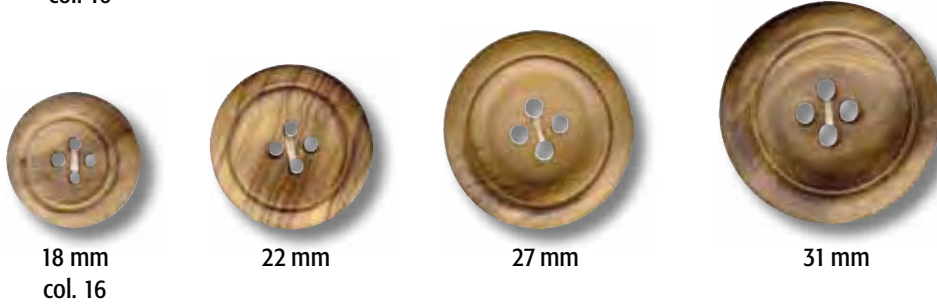

18 mm
col. 16

20 mm

23 mm

25 mm

31 mm

450245

15 20 35 mm
25 20 12 St./ p.

MATT, MAT