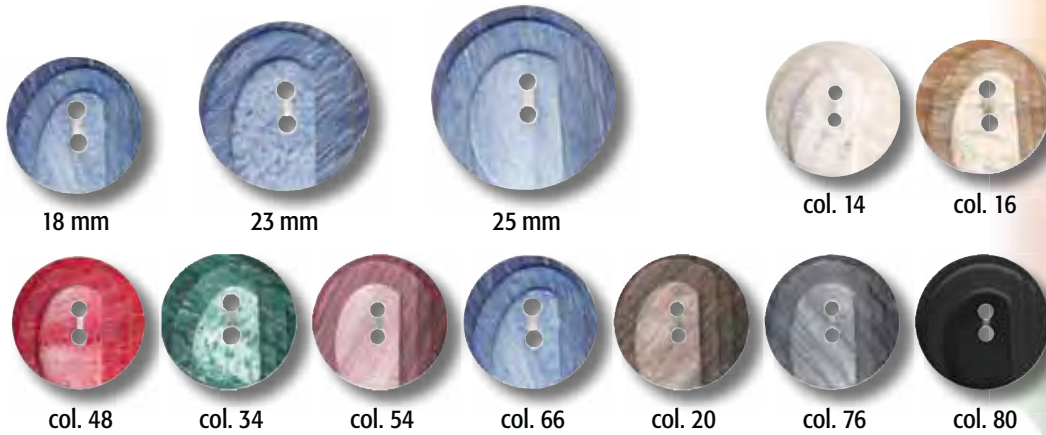

18 mm

23 mm

25 mm

col. 14

col. 16

col. 48

col. 34

col. 54

col. 66

col. 20

col. 76

col. 80

13359

9 11 14 mm
50 50 40 St./ p.

POLYESTER

MATT, MAT