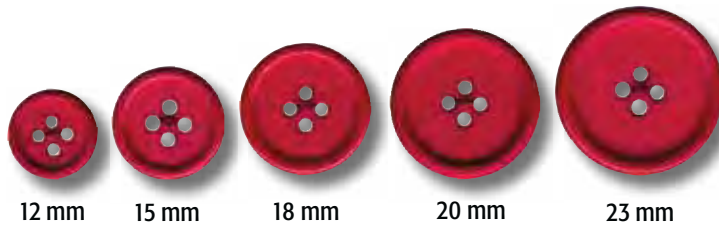

Modeknöpfe

Boutons mode, Fancy and high fashion buttons

26600

12 15 18 20 23 mm
50 50 50 50 50 St./p.

DURON®

MATT, MAT

12 mm

15 mm

18 mm

20 mm

23 mm

col. 12

col. 481

col. 68

col. 80