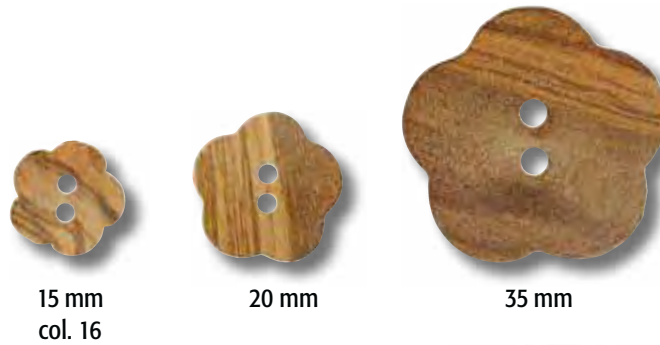

18 mm
col. 16

22 mm

27 mm

46306

18 22 27 34 mm
30 25 20 12 St./ p.

MATT, MAT