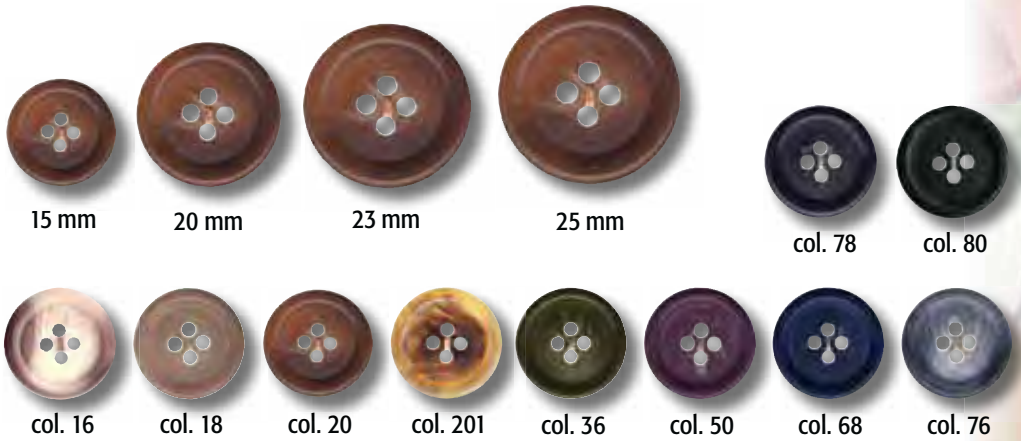

39145

15 20 23 25 mm
50 50 50 25 St./p.
POLYESTER

MATT, MAT