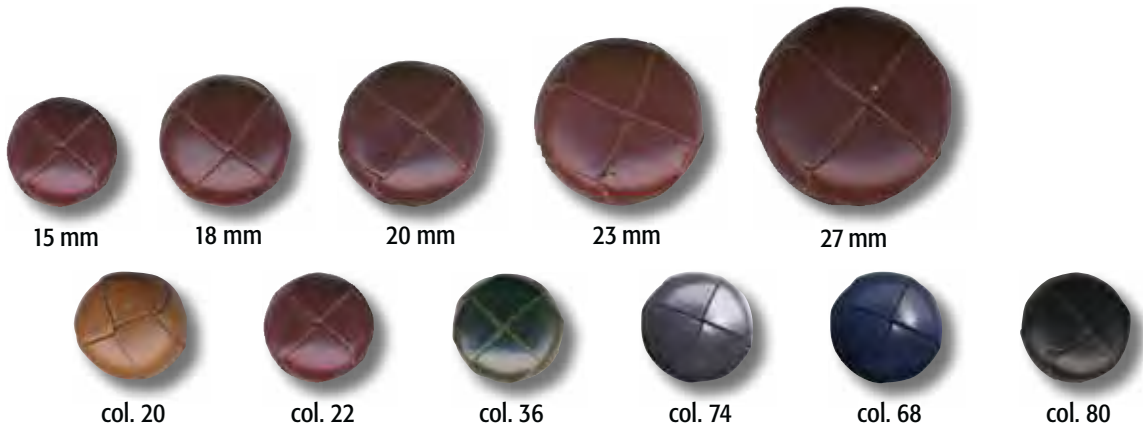

39551

15 18 20 23 27 mm
30 30 25 20 20 St./ p.

MATT, MAT