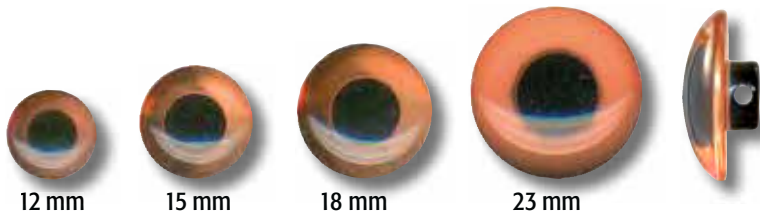

POLYESTER

GLÄNZEND, BRILLANT

Tierauge
Oeil d' animal
Animal eye

12 mm

15 mm

18 mm

23 mm

col. 10