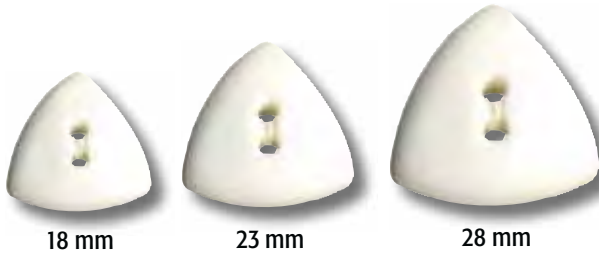

Modeknöpfe

Boutons mode, Fancy and high fashion buttons

37286

18 23 28 mm
50 25 25 St./p.

DURON®

MATT, MAT