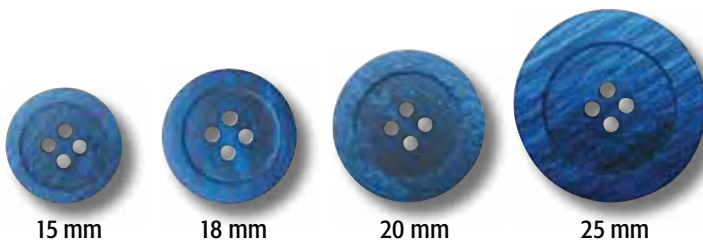

30 45 mm
12 10 St./p.

POLYESTER

MATT, MAT

46943

15 18 20 25 mm
40 40 30 25 St./p.

POLYESTER

MATT, MAT

Modeknöpfe