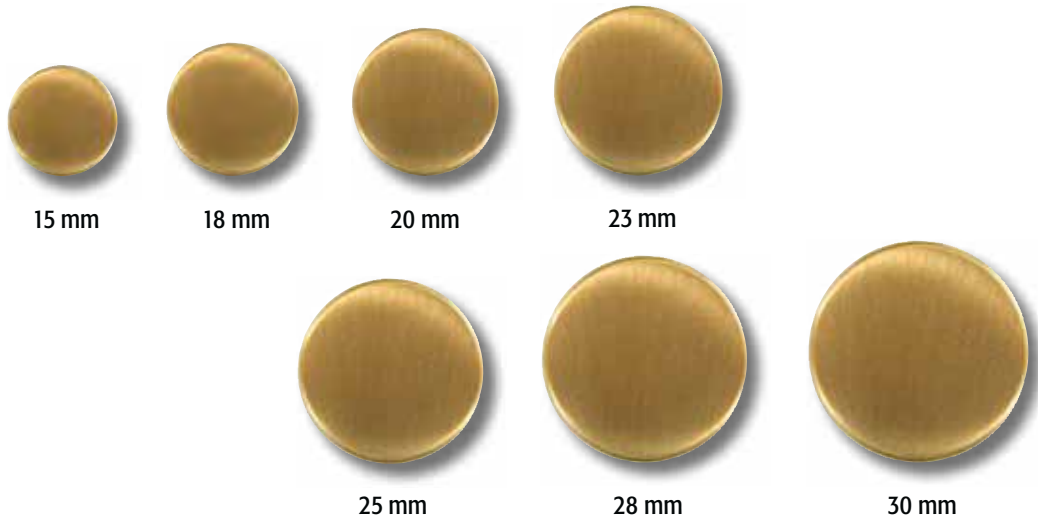

Metallknöpfe

Boutons en métal, Metal buttons

33385

15 18 20 23 25 28 30 mm

50 50 50 50 25 25 25 St./p.

METALL

MATT, MAT