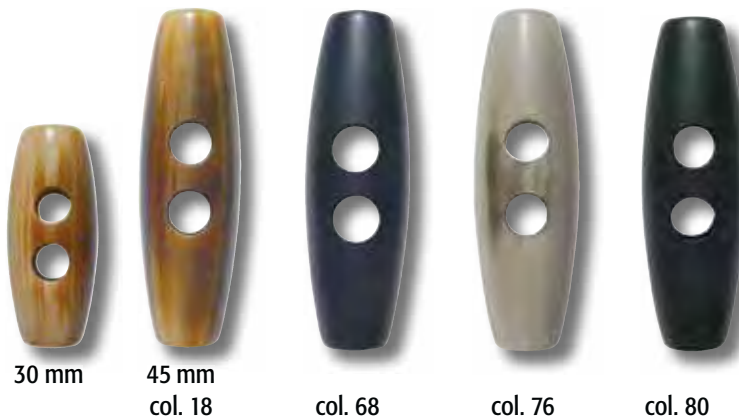

450012

30 45 mm
12 10 St./p.

POLYESTER

MATT, MAT