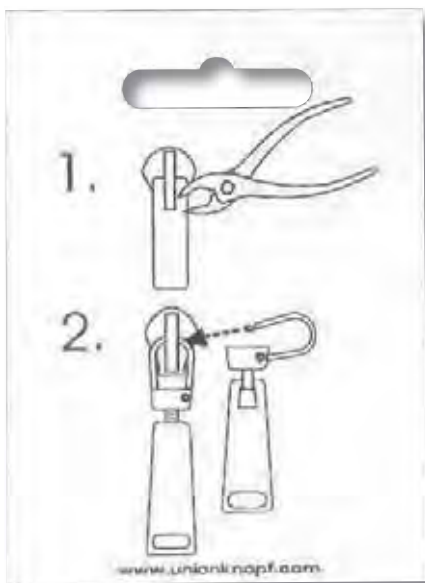

# Reißverschlussanhänger

Tirettes, Zipper puller

**57628**

45 mm

5 Karten à 1 St./ p.

GUMMI

MATT, MAT

col. 10