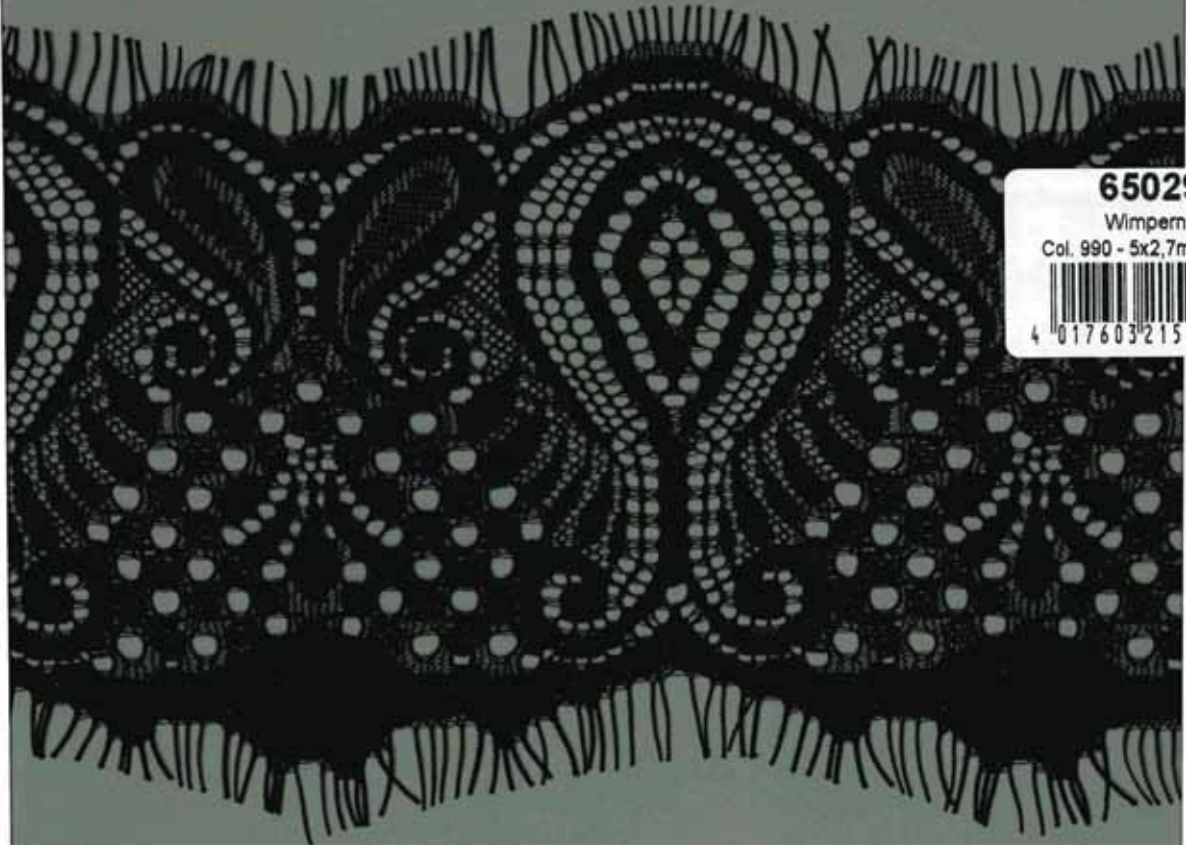

6502975.990
Wimpernspitze 100mm
Col. 990 - 5x2,7m 100% PAN

4 017603 215225

6502976.100
Wimpernspitze 90mm
Col. 100 - 5x2,7m 100% PAN

6502976.990
Wimpernspitze 90mm
Col. 990 - 5x2,7m 100% PAN

6502977.100

Wimpernspitze 110mm
Col. 100 - 5x2,7m 100% PAN

6502977.990

Wimpernspitze 110mm
Col. 990 - 5x2,7m 100% PAN