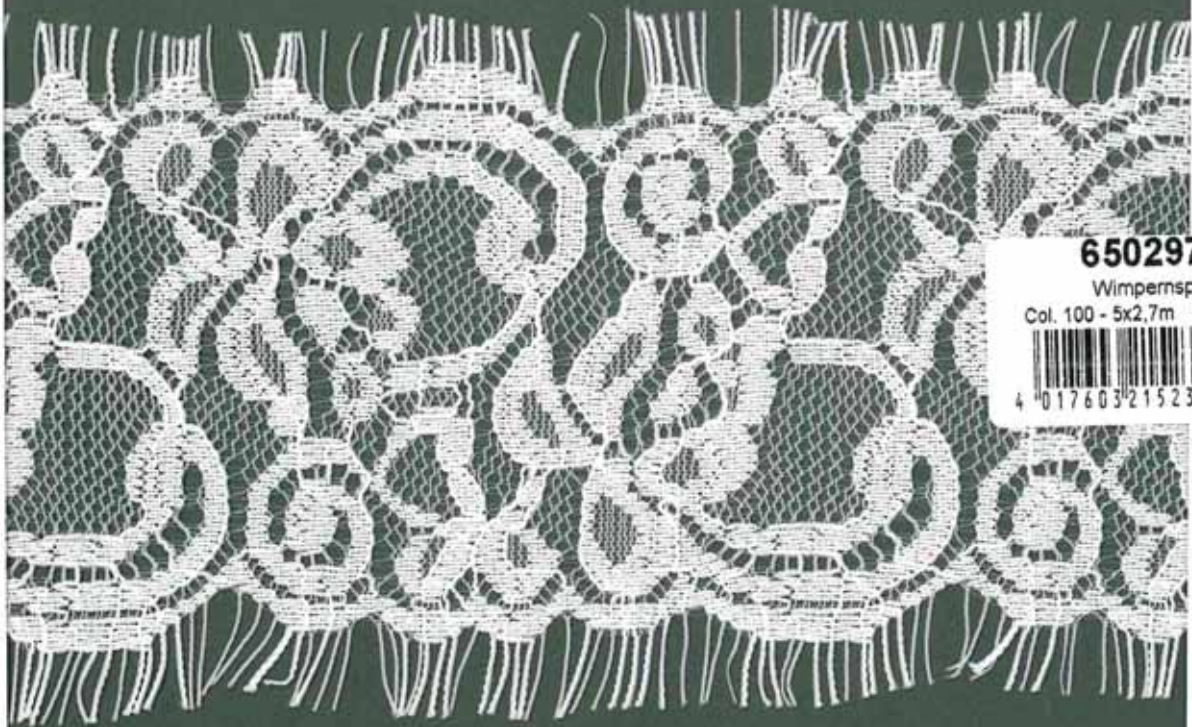

6502972
Wimpernspitze 110mm
Col. 100 - 13,5m
100% PAN

6502972
Wimpernspitze 110mm
Col. 990 - 13,5m
100% PAN

6502973.100

Wimpernspitze 90mm
Col. 100 - 5x2,7m 100% PAN

6502973.990

Wimpernspitze 90mm
Col. 990 - 5x2,70m 100% PAN

6502974
Wimpernspitze 90mm
Col. 100 - 13.5m
100% PAN

4 017303 215195

6502974
Wimpernspitze 90mm
Col. 990 - 13.5m
100% PAN

4 017303 215201

6502975.100
Wimpernspitze 100mm
Col. 100 - 5x2,7m 100% PAN

4 017603 215218

6502975.990
Wimpernspitze 100mm
Col. 990 - 5x2,7m 100% PAN

4 017603 215225

6502976.100
Wimpernspitze 90mm
Col. 100 - 5x2,7m 100% PAN

6502976.990
Wimpernspitze 90mm
Col. 990 - 5x2,7m 100% PAN

6502977.100

Wimpernspitze 110mm
Col. 100 - 5x2,7m 100% PAN

6502977.990

Wimpernspitze 110mm
Col. 990 - 5x2,7m 100% PAN