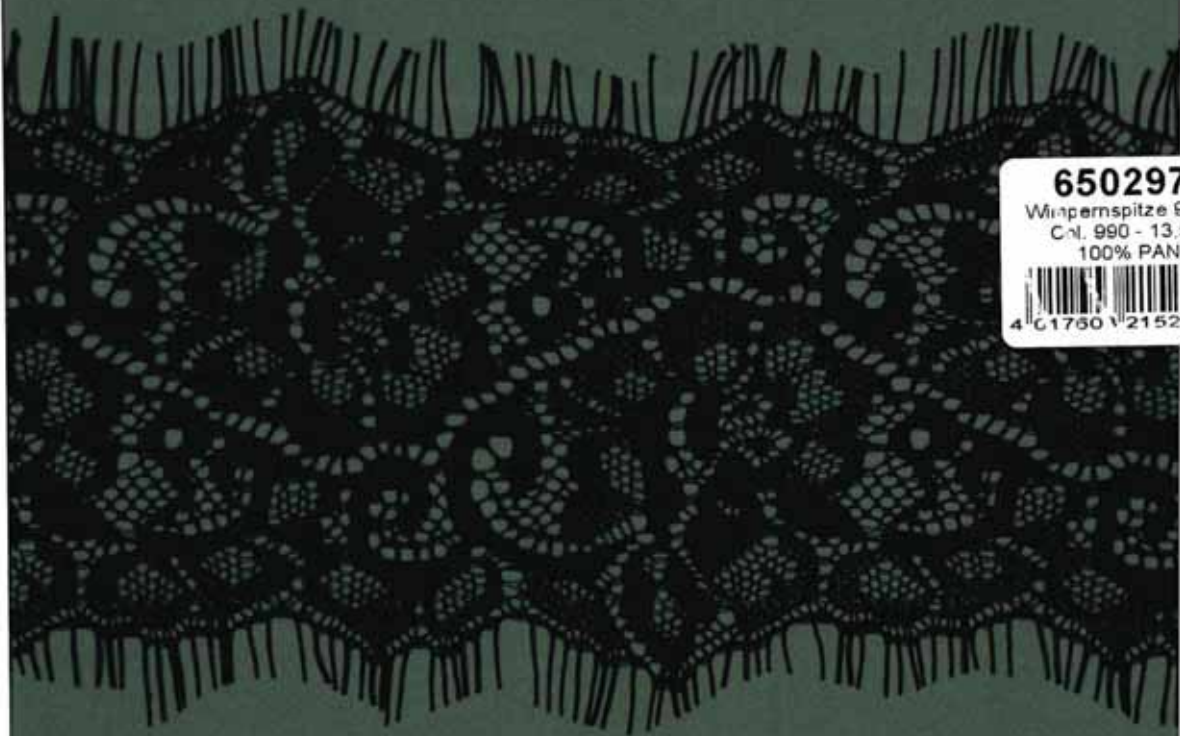

6502972
Wimpernspitze 110mm
Col. 100 - 13,5m
100% PAN

6502972
Wimpernspitze 110mm
Col. 990 - 13,5m
100% PAN

6502973.100

Wimpernspitze 90mm
Col. 100 - 5x2,7m 100% PAN

6502973.990

Wimpernspitze 90mm
Col. 990 - 5x2,70m 100% PAN

6502974
Wimpernspitze 90mm
Col. 100 - 13.5m
100% PAN

4 017303 215195

6502974
Wimpernspitze 90mm
Col. 990 - 13.5m
100% PAN

4 017303 215201

6502975.100
Wimpernspitze 100mm
Col. 100 - 5x2,7m 100% PAN

4 017603 215218

6502975.990
Wimpernspitze 100mm
Col. 990 - 5x2,7m 100% PAN

4 017603 215225

6502976.100
Wimpernspitze 90mm
Col. 100 - 5x2,7m 100% PAN

6502976.990
Wimpernspitze 90mm
Col. 990 - 5x2,7m 100% PAN

6502977.100

Wimpernspitze 110mm
Col. 100 - 5x2,7m 100% PAN

6502977.990

Wimpernspitze 110mm
Col. 990 - 5x2,7m 100% PAN