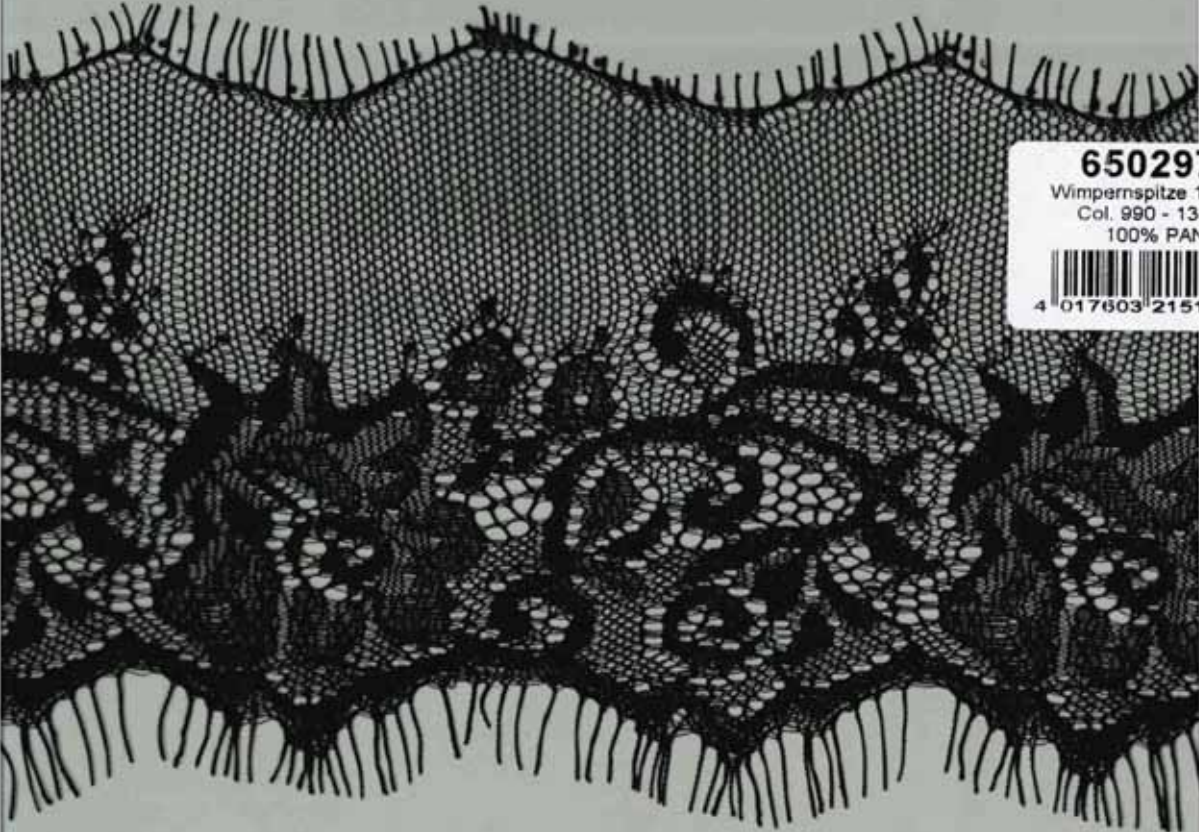

6502972
Wimpernspitze 110mm
Col. 100 - 13,5m
100% PAN

6502972
Wimpernspitze 110mm
Col. 990 - 13,5m
100% PAN

6502973.100

Wimpernspitze 90mm
Col. 100 - 5x2,7m 100% PAN

6502973.990

Wimpernspitze 90mm
Col. 990 - 5x2,70m 100% PAN

6502974
Wimpernspitze 90mm
Col. 100 - 13.5m
100% PAN

4 017303 215195

6502974
Wimpernspitze 90mm
Col. 990 - 13.5m
100% PAN

4 017303 215201

6502975.100
Wimpernspitze 100mm
Col. 100 - 5x2,7m 100% PAN

4 017603 215218

6502975.990
Wimpernspitze 100mm
Col. 990 - 5x2,7m 100% PAN

4 017603 215225

6502976.100
Wimpernspitze 90mm
Col. 100 - 5x2,7m 100% PAN

6502976.990
Wimpernspitze 90mm
Col. 990 - 5x2,7m 100% PAN

6502977.100

Wimpernspitze 110mm
Col. 100 - 5x2,7m 100% PAN

6502977.990

Wimpernspitze 110mm
Col. 990 - 5x2,7m 100% PAN