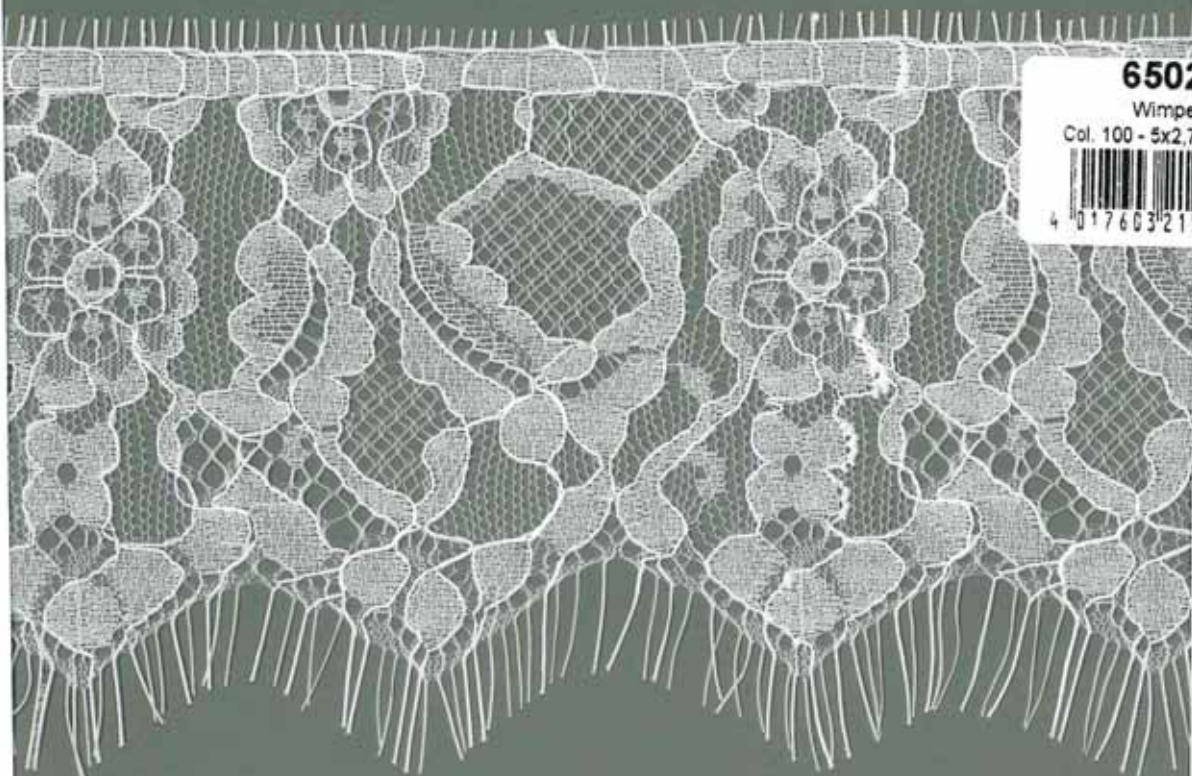

6502972
Wimpernspitze 110mm
Col. 100 - 13,5m
100% PAN

6502972
Wimpernspitze 110mm
Col. 990 - 13,5m
100% PAN

6502973.100

Wimpernspitze 90mm
Col. 100 - 5x2,7m 100% PAN

6502973.990

Wimpernspitze 90mm
Col. 990 - 5x2,70m 100% PAN

6502974
Wimpernspitze 90mm
Col. 100 - 13.5m
100% PAN

4 017303 215195

6502974
Wimpernspitze 90mm
Col. 990 - 13.5m
100% PAN

4 017303 215201

6502975.100
Wimpernspitze 100mm
Col. 100 - 5x2,7m 100% PAN

4 017603 215218

6502975.990
Wimpernspitze 100mm
Col. 990 - 5x2,7m 100% PAN

4 017603 215225

6502976.100
Wimpernspitze 90mm
Col. 100 - 5x2,7m 100% PAN

6502976.990
Wimpernspitze 90mm
Col. 990 - 5x2,7m 100% PAN

6502977.100

Wimpernspitze 110mm
Col. 100 - 5x2,7m 100% PAN

6502977.990

Wimpernspitze 110mm
Col. 990 - 5x2,7m 100% PAN