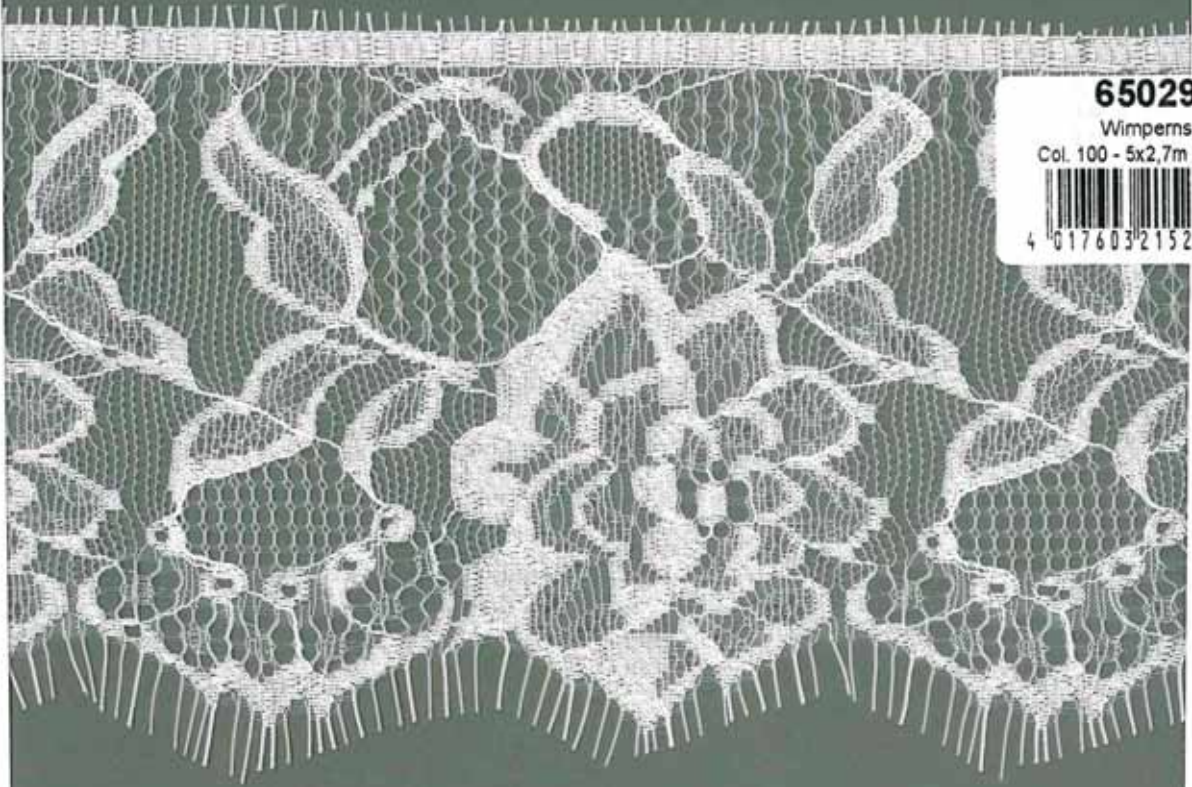

6502972
Wimpernspitze 110mm
Col. 100 - 13,5m
100% PAN

6502972
Wimpernspitze 110mm
Col. 990 - 13,5m
100% PAN

6502973.100

Wimpernspitze 90mm
Col. 100 - 5x2,7m 100% PAN

6502973.990

Wimpernspitze 90mm
Col. 990 - 5x2,70m 100% PAN

6502974
Wimpernspitze 90mm
Col. 100 - 13.5m
100% PAN

4 017303 215195

6502974
Wimpernspitze 90mm
Col. 990 - 13.5m
100% PAN

4 017303 215201

6502975.100
Wimpernspitze 100mm
Col. 100 - 5x2,7m 100% PAN

4 017603 215218

6502975.990
Wimpernspitze 100mm
Col. 990 - 5x2,7m 100% PAN

4 017603 215225

6502976.100
Wimpernspitze 90mm
Col. 100 - 5x2,7m 100% PAN

6502976.990
Wimpernspitze 90mm
Col. 990 - 5x2,7m 100% PAN

6502977.100

Wimpernspitze 110mm
Col. 100 - 5x2,7m 100% PAN

6502977.990

Wimpernspitze 110mm
Col. 990 - 5x2,7m 100% PAN