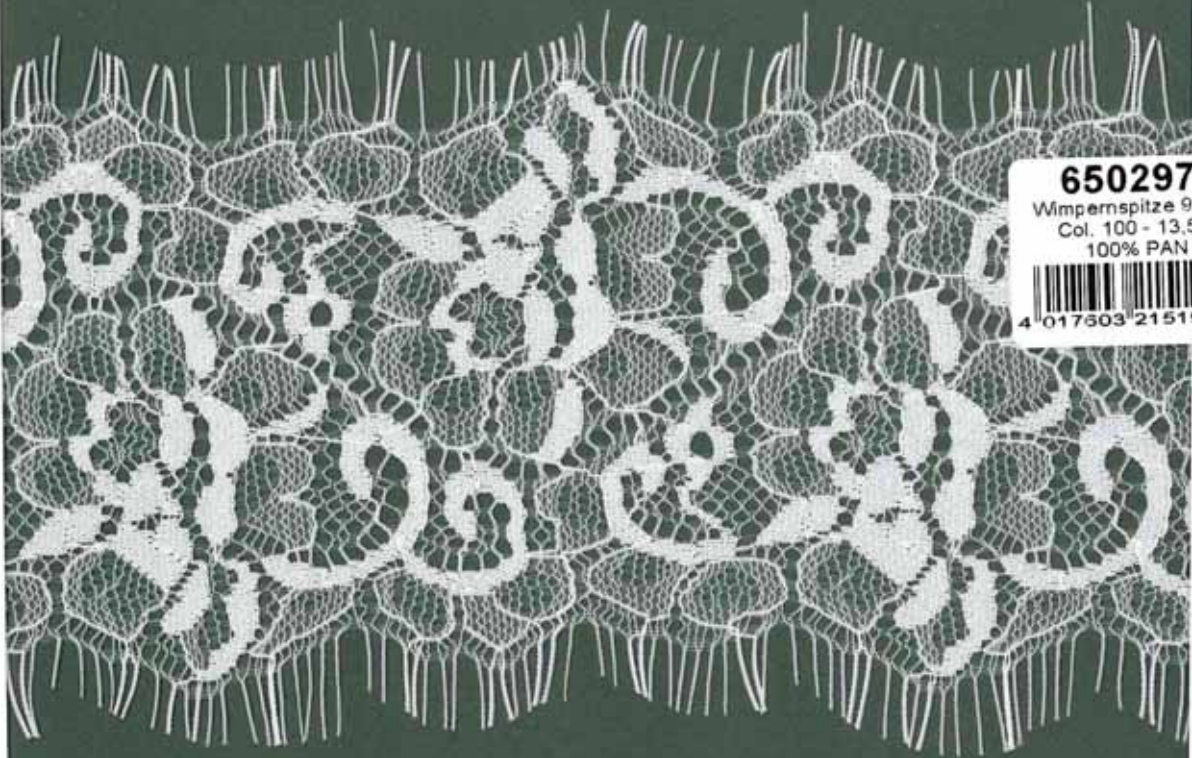

6502972
Wimpernspitze 110mm
Col. 100 - 13,5m
100% PAN

6502972
Wimpernspitze 110mm
Col. 990 - 13,5m
100% PAN

6502973.100

Wimpernspitze 90mm
Col. 100 - 5x2,7m 100% PAN

6502973.990

Wimpernspitze 90mm
Col. 990 - 5x2,70m 100% PAN

6502974
Wimpernspitze 90mm
Col. 100 - 13.5m
100% PAN

4 017303 215195

6502974
Wimpernspitze 90mm
Col. 990 - 13.5m
100% PAN

4 017303 215201

6502975.100
Wimpernspitze 100mm
Col. 100 - 5x2,7m 100% PAN

4 017603 215218

6502975.990
Wimpernspitze 100mm
Col. 990 - 5x2,7m 100% PAN

4 017603 215225

6502976.100
Wimpernspitze 90mm
Col. 100 - 5x2,7m 100% PAN

6502976.990
Wimpernspitze 90mm
Col. 990 - 5x2,7m 100% PAN

6502977.100

Wimpernspitze 110mm
Col. 100 - 5x2,7m 100% PAN

6502977.990

Wimpernspitze 110mm
Col. 990 - 5x2,7m 100% PAN