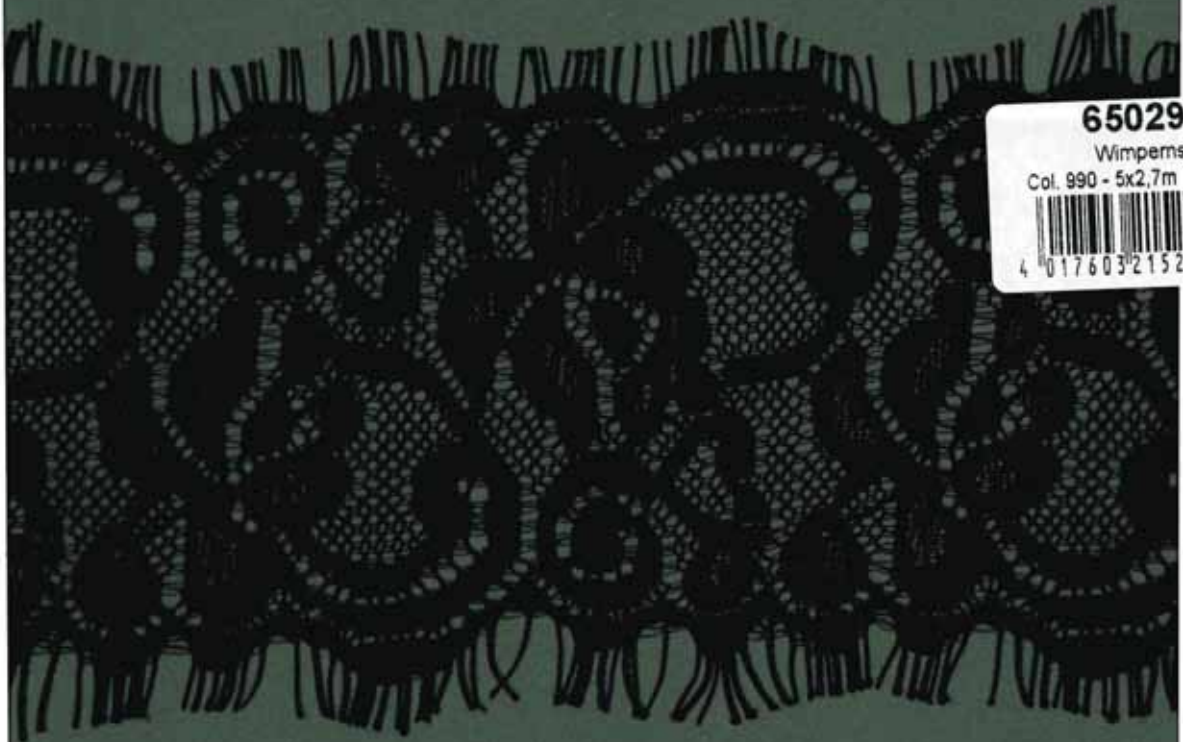

6502975.990
Wimpernspitze 100mm
Col. 990 - 5x2,7m 100% PAN

4 017603 215225

6502976.100
Wimpernspitze 90mm
Col. 100 - 5x2,7m 100% PAN

6502976.990
Wimpernspitze 90mm
Col. 990 - 5x2,7m 100% PAN

6502977.100

Wimpernspitze 110mm
Col. 100 - 5x2,7m 100% PAN

6502977.990

Wimpernspitze 110mm
Col. 990 - 5x2,7m 100% PAN