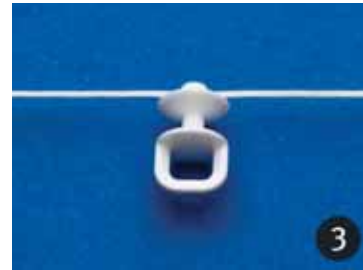

ZUBEHÖR
KORDELN